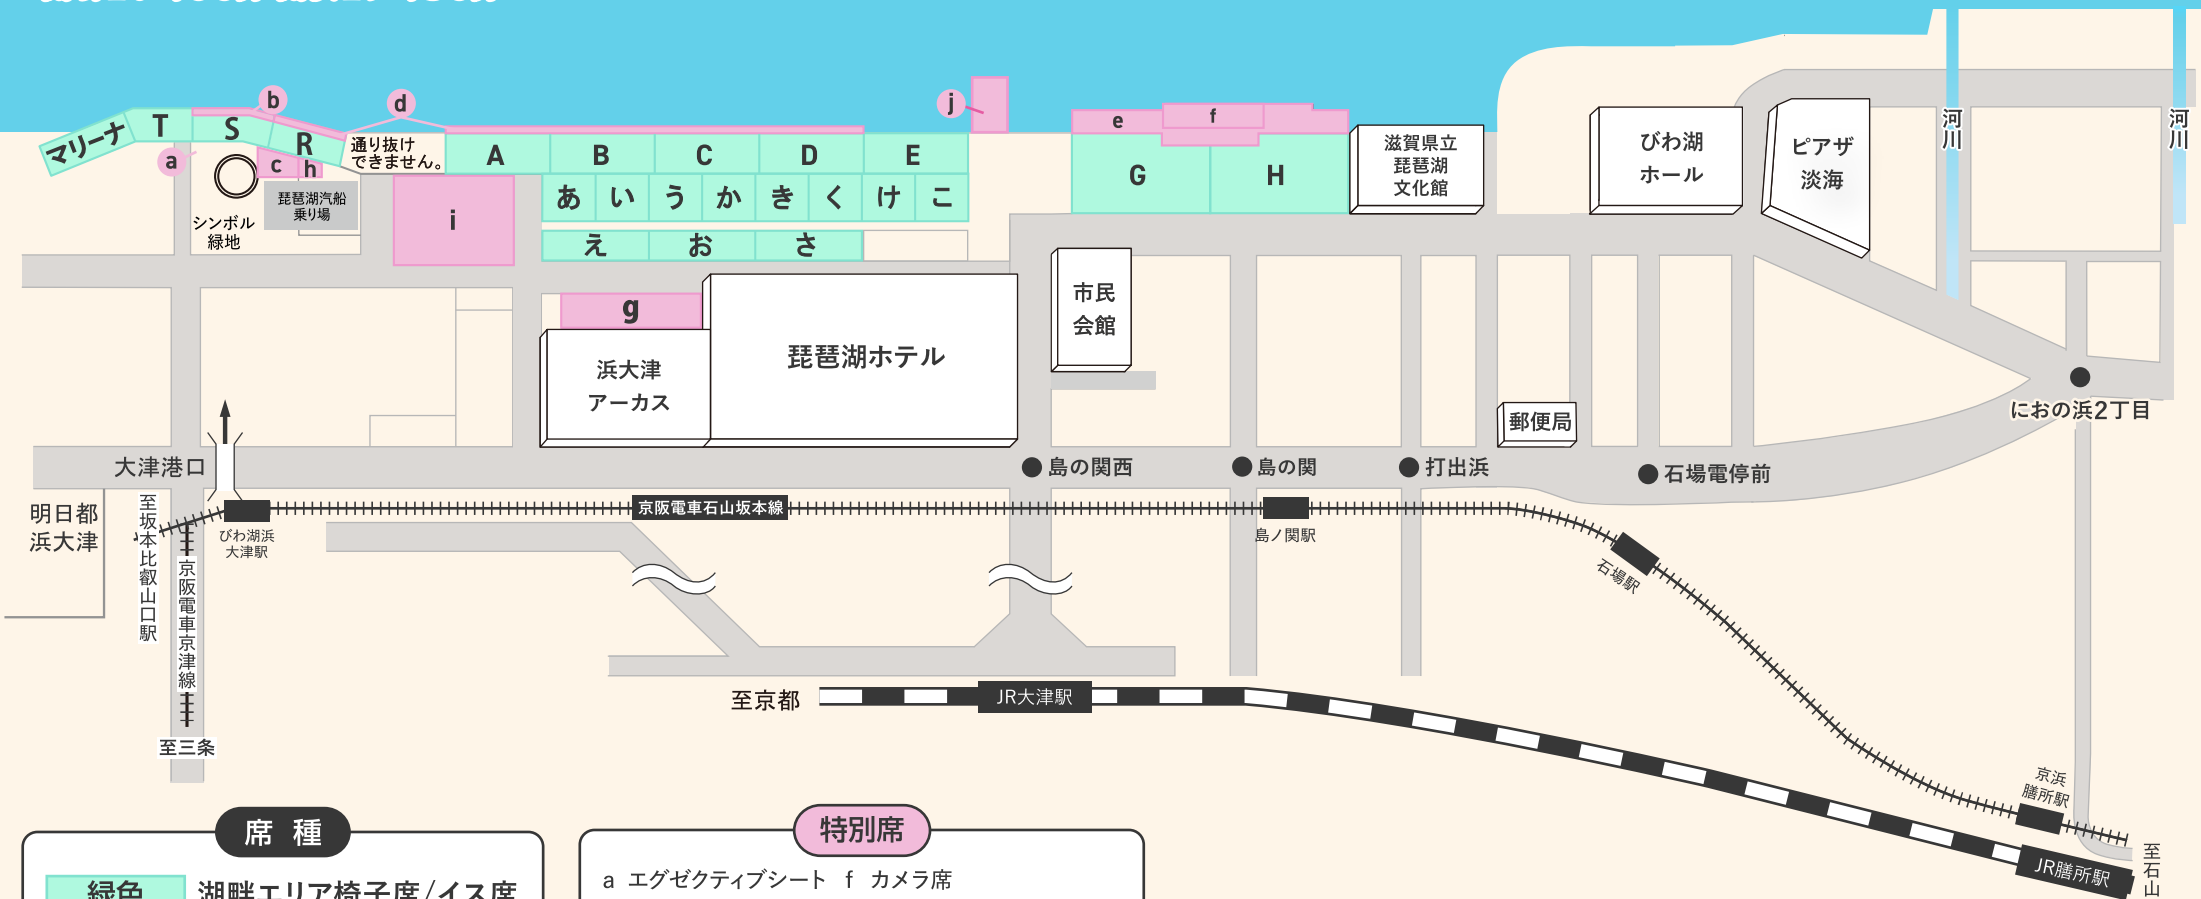

びわ湖 大花火大会 2026

8月6日(木) (荒天中止)
開場17時00分 開演19時30分

琵琶湖打ち上げ地点 約450m沖

有料観覧席会場案内略図

席種

緑色 湖畔エリア椅子席/イス席
枠内のアルファベットはエリア名となっています

ピンク色 特別席

特別席

- | | |
|--------------|----------------|
| a エグゼクティブシート | f カメラ席 |
| b カップル席 | g 2Fテラス眺望席 |
| c 床几席 | h シガリズムラブラブシート |
| d プレミアS席、A席 | i 台船正面席 |
| e 栈敷席 | j マチか!シート |