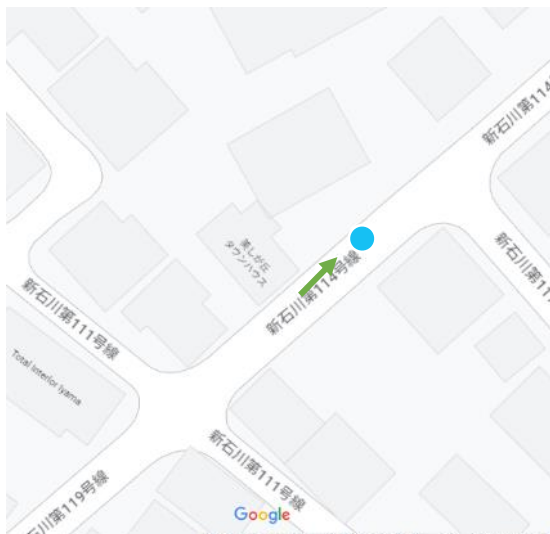

2-62

山内中学校南(美しが丘5丁目33)

2-63

→ 写真の向き

美しが丘グリーンプラザ前(美しが丘5丁目28)

2-64

美しが丘五丁目牛込自治会掲示板付近(美しが丘5丁目8)

2-65

→ 写真の向き

ドレスセ美しが丘ヒルズ前(美しが丘5丁目2)

2-66

美しが丘5丁目24

2-67

→ 写真の向き

吉村商事第2マンション前(美しが丘5丁目10)

2-68

ライオンズマンション美しが丘の社前(美しが丘5丁目11)

2-69

→ 写真の向き

石渡ビル前(美しが丘5丁目32)

2-70

ハウス美しが丘前(美しが丘5丁目32)

2-71

→ 写真の向き

インペリアルMビル裏(美しが丘5丁目35)

2-72

People Wise Café前(美しが丘2丁目23)

2-73

→ 写真の向き

美しが丘保育園前(美しが丘2丁目2)

2-74