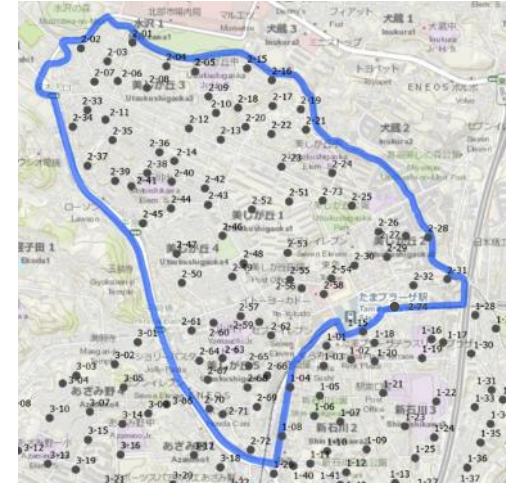

イトーヨーカドーたまプラーザ店高架下(美しが丘1丁目6)

2-56

山内中学校菜園前(美しが丘5丁目7)

2-57

→ 写真の向き

東急百貨店西(美しが丘1丁目7)

2-58

美しが丘5丁目1

2-59

→ 写真の向き

山内中学校北(美しが丘5丁目7)

2-60

横浜市営山内住宅前(美しが丘5丁目27)

2-61

→ 写真の向き

松久マンション前(美しが丘5丁目1)

2-62

山内中学校南(美しが丘5丁目33)

2-63

→ 写真の向き

美しが丘グリーンプラザ前(美しが丘5丁目28)

2-64

美しが丘五丁目牛込自治会掲示板付近(美しが丘5丁目8)

2-65