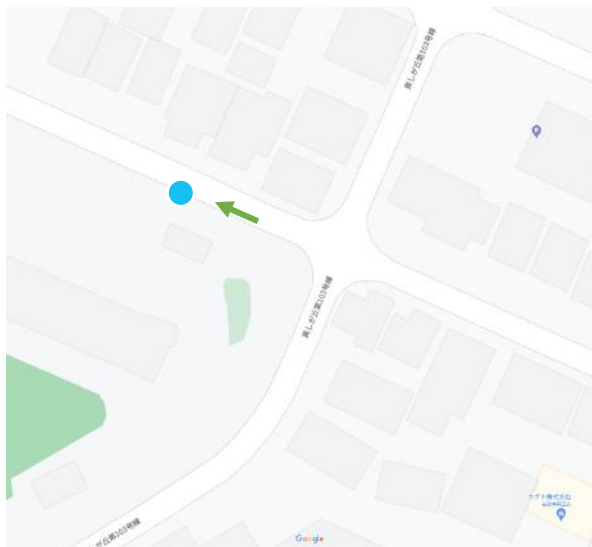

2-34

美しが丘エリア

美しが丘4丁目38

2-35

→ 写真の向き

美しが丘4丁目36(美しが丘4丁目36)

2-36

美しが丘第七公園南(美しが丘4丁目47)

2-37

→ 写真の向き

元石川小学校西(美しが丘4丁目40)

2-38

美しが丘エリア

美しが丘4丁目41

2-39

→ 写真の向き

元石川小学校北(美しが丘4丁目37)

2-40

ブランドール美しが丘前(美しが丘4丁目40)

2-41

→ 写真の向き

美しが丘4丁目34

2-42

すみれハイツ前(美しが丘4丁目19)