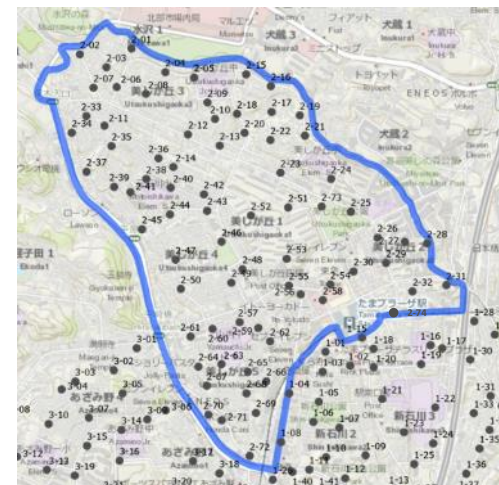

→ 写真の向き

菅生緑地(東地区)南(美しが丘3丁目48)

2-04

横浜市立美しが丘中学校西(美しが丘3丁目41)

2-05

→ 写真の向き

美しが丘3丁目59

2-06

美しが丘エリア

美しが丘第六公園東(美しが丘3丁目68)

2-07

→ 写真の向き

美しが丘3丁目54

2-08

横浜市立美しが丘中学校南(美しが丘3丁目40)

2-09

→ 写真の向き

美しが丘3丁目39クルドサック

2-10

美しが丘エリア

美しが丘3丁目69

2-11

→ 写真の向き

美しが丘3丁目33

2-12

美しが丘3丁目35

2-13

→ 写真の向き

美しが丘3丁目1

2-14

美しが丘エリア

美しが丘2丁目56