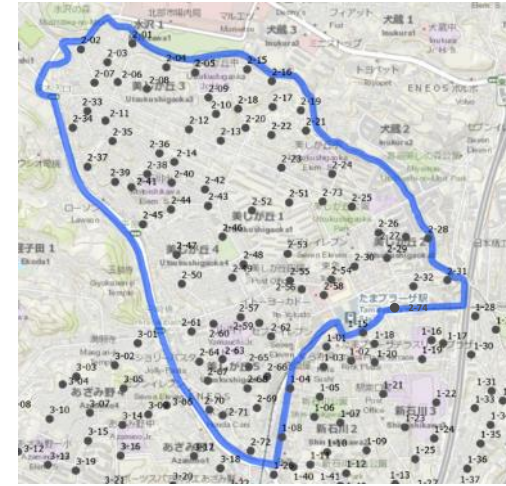

2-37

→ 写真の向き

元石川小学校西(美しが丘4丁目40)

2-38

美しが丘エリア

美しが丘4丁目41

2-39

→ 写真の向き

元石川小学校北(美しが丘4丁目37)

2-40

ブランドール美しが丘前(美しが丘4丁目40)

2-41

→ 写真の向き

美しが丘4丁目34

2-42

すみれハイツ前(美しが丘4丁目19)

2-43

→ 写真の向き

美しが丘地域ケアプラザ前(美しが丘4丁目32)

2-44

美しが丘4丁目30駐車場前

2-45

→ 写真の向き

山内公園北入口(美しが丘4丁目19)

2-46

美しが丘四丁目南自治会館前(美しが丘4丁目20)

2-47

→ 写真の向き

なとり電化プラザ前(美しが丘4丁目1)

2-48

美しが丘4丁目森駐車場前(美しが丘4丁目4)

2-49