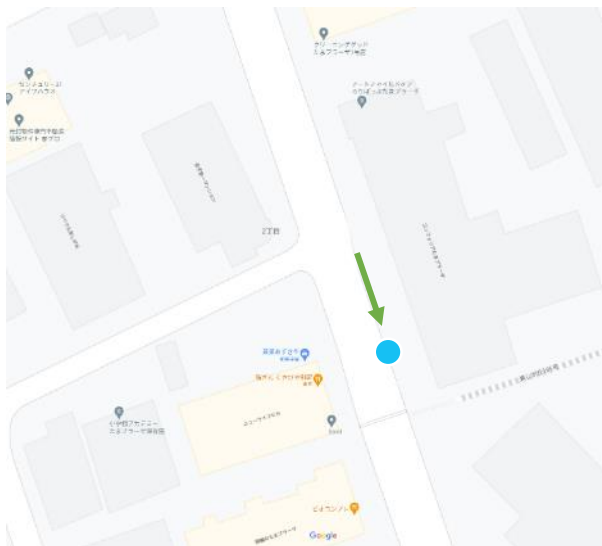

2-18

美しが丘2丁目38

2-19

→ 写真の向き

美しが丘2丁目45

2-20

美しが丘エリア

美しが丘2丁目30

2-21

→ 写真の向き

美しが丘2丁目37クルドサック

2-22

ハウスたまプラーザ社宅A前(美しが丘2丁目34)

2-23

→ 写真の向き

美しが丘公務員住宅1号棟前(美しが丘2丁目29)

2-24

美しが丘公園入口(美しが丘2丁目22)

2-25

→ 写真の向き

コンフォリアたまプラーザ前(美しが丘2丁目18)

2-26

ドレスセ美しが丘二丁目ガーデン前(美しが丘2丁目11)

2-27

→ 写真の向き

美しが丘2丁目10

2-28

美しが丘ソルスステージ前(美しが丘2丁目13)

2-29

ゆずの木漢方薬局前(美しが丘2丁目20)

2-30

クリオ美しが丘前(美しが丘2丁目6)