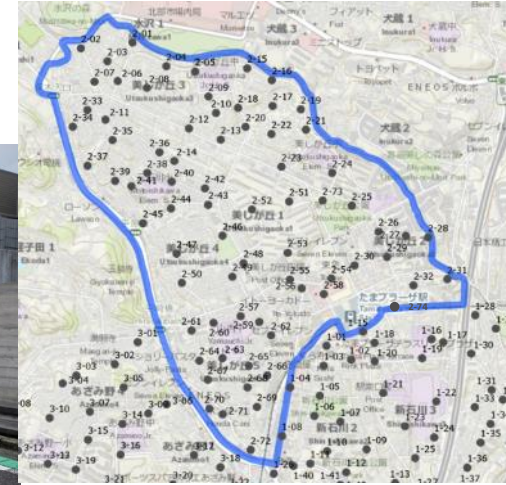

● 乗降スポット:74か所

菅生緑地(東地区)西(美しが丘3丁目62)

2-01

→ 写真の向き

美しが丘3丁目66

2-02

金子テラスハウス前(美しが丘3丁目62)

2-03

→ 写真の向き

菅生緑地(東地区)南(美しが丘3丁目48)

2-04

横浜市立美しが丘中学校西(美しが丘3丁目41)

2-05

→ 写真の向き

美しが丘3丁目59

2-06

美しが丘エリア

美しが丘第六公園東(美しが丘3丁目68)

2-07

→ 写真の向き

美しが丘3丁目54

2-08

横浜市立美しが丘中学校南(美しが丘3丁目40)

2-09

→ 写真の向き

美しが丘3丁目39クルドサック

2-10

美しが丘エリア

美しが丘3丁目69

2-11

→ 写真の向き

美しが丘3丁目33