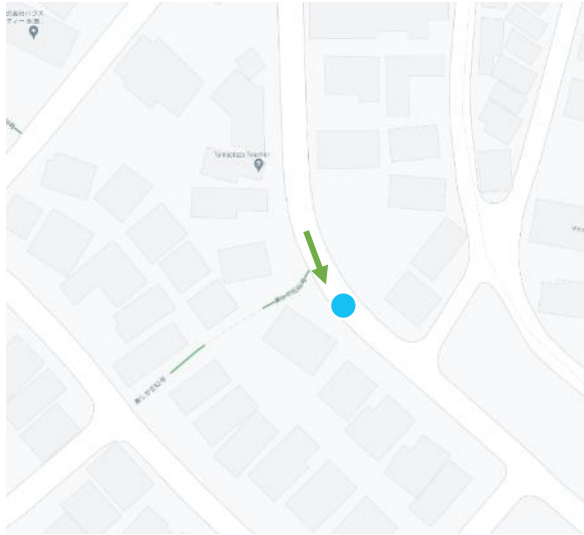

2-12

美しが丘3丁目35

2-13

→ 写真の向き

美しが丘3丁目1

2-14

美しが丘エリア

美しが丘2丁目56

2-15

→ 写真の向き

美しが丘2丁目54

2-16

美しが丘2丁目46

2-17

→ 写真の向き

美しが丘2丁目51

2-18

美しが丘2丁目38

2-19

→ 写真の向き

美しが丘2丁目45

2-20

美しが丘エリア

美しが丘2丁目30

2-21

→ 写真の向き

美しが丘2丁目37クルドサック

2-22

ハウスたまプラーザ社宅A前(美しが丘2丁目34)

2-23

→ 写真の向き

美しが丘公務員住宅1号棟前(美しが丘2丁目29)