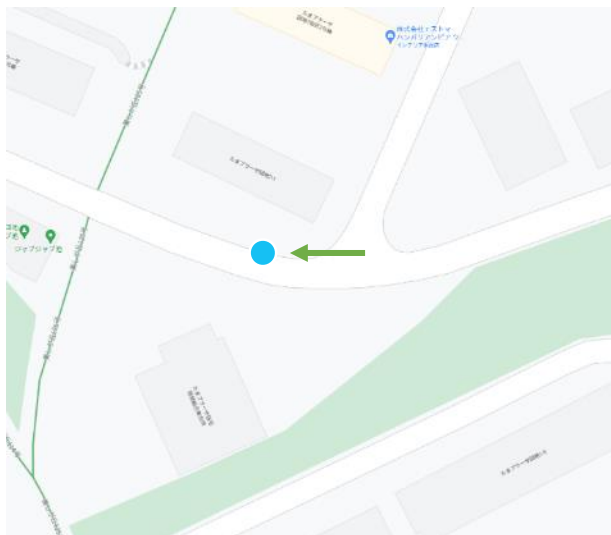

2-46

美しが丘四丁目南自治会館前(美しが丘4丁目20)

2-47

→ 写真の向き

なとり電化プラザ前(美しが丘4丁目1)

2-48

美しが丘4丁目森駐車場前(美しが丘4丁目4)

2-49

→ 写真の向き

新屋第二ハイツ前(美しが丘4丁目14)

2-50

たまプラーザ団地7街区前(美しが丘1丁目16)

2-51

→ 写真の向き

たまプラーザ団地4街区前(美しが丘1丁目19)

2-52

たまプラーザ団地2街区前(美しが丘1丁目13)

2-53

→ 写真の向き

東急百貨店北(美しが丘1丁目7)

2-54

まちなかbizあおば前(美しが丘4丁目38)

2-55

→ 写真の向き