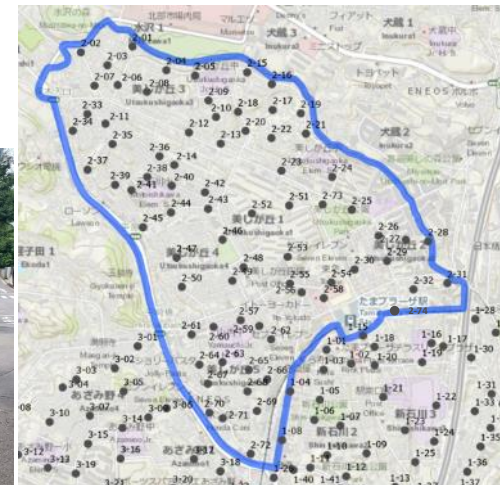

→ 写真の向き

美しが丘3丁目39クルドサック

2-10

美しが丘エリア

美しが丘3丁目69

2-11

→ 写真の向き

美しが丘3丁目33

2-12

美しが丘3丁目35

2-13

→ 写真の向き

美しが丘3丁目1

2-14

美しが丘エリア

美しが丘2丁目56

2-15

→ 写真の向き

美しが丘2丁目54

2-16

美しが丘2丁目46

2-17

→ 写真の向き

美しが丘2丁目51

2-18

美しが丘2丁目38

2-19

→ 写真の向き

美しが丘2丁目45

2-20

美しが丘エリア

美しが丘2丁目30