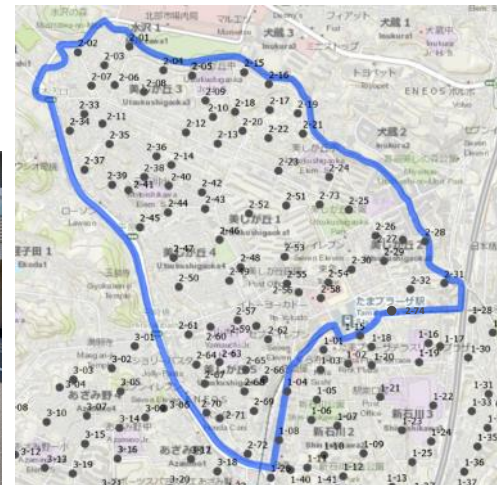

2-24

美しが丘公園入口(美しが丘2丁目22)

2-25

→ 写真の向き

コンフォリアたまプラーザ前(美しが丘2丁目18)

2-26

ドレスセ美しが丘二丁目ガーデン前(美しが丘2丁目11)

2-27

→ 写真の向き

美しが丘2丁目10

2-28

美しが丘ソルスステージ前(美しが丘2丁目13)

2-29

ゆずの木漢方薬局前(美しが丘2丁目20)

2-30

クリオ美しが丘前(美しが丘2丁目6)

2-31

→ 写真の向き

美しが丘第五公園北(美しが丘2丁目7)

2-32

美しが丘4丁目51

2-33

→ 写真の向き

美しが丘4丁目52