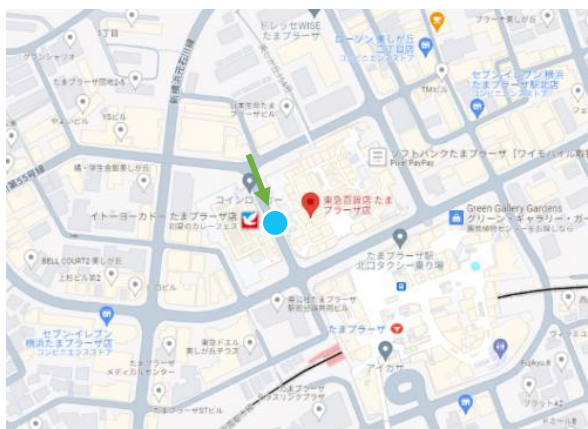

たまプラーザ団地2街区前(美しが丘1丁目13)

2-53

→ 写真の向き

東急百貨店北(美しが丘1丁目7)

2-54

まちなかbizあおば前(美しが丘4丁目38)

2-55

→ 写真の向き

イトーヨーカドーたまプラーザ店高架下(美しが丘1丁目6)

2-56

山内中学校菜園前(美しが丘5丁目7)

2-57

→ 写真の向き

東急百貨店西(美しが丘1丁目7)

2-58

美しが丘5丁目1

2-59

→ 写真の向き

山内中学校北(美しが丘5丁目7)

2-60

横浜市営山内住宅前(美しが丘5丁目27)

2-61

→ 写真の向き

松久マンション前(美しが丘5丁目1)