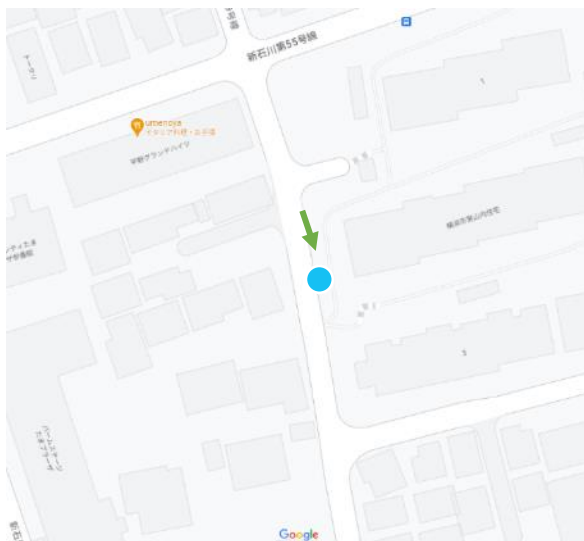

たまプラーザ団地2街区前(美しが丘1丁目13)

2-53

→ 写真の向き

東急百貨店北(美しが丘1丁目7)

2-54

まちなかbizあおば前(美しが丘4丁目38)

2-55

→ 写真の向き

イトーヨーカドーたまプラーザ店高架下(美しが丘1丁目6)

2-56

山内中学校菜園前(美しが丘5丁目7)

2-57

→ 写真の向き

東急百貨店西(美しが丘1丁目7)

2-58

美しが丘5丁目1

2-59

→ 写真の向き

山内中学校北(美しが丘5丁目7)

2-60

横浜市営山内住宅前(美しが丘5丁目27)

2-61

→ 写真の向き

松久マンション前(美しが丘5丁目1)

2-62

山内中学校南(美しが丘5丁目33)

2-63

→ 写真の向き

美しが丘グリーンプラザ前(美しが丘5丁目28)

2-64

美しが丘五丁目牛込自治会掲示板付近(美しが丘5丁目8)

2-65