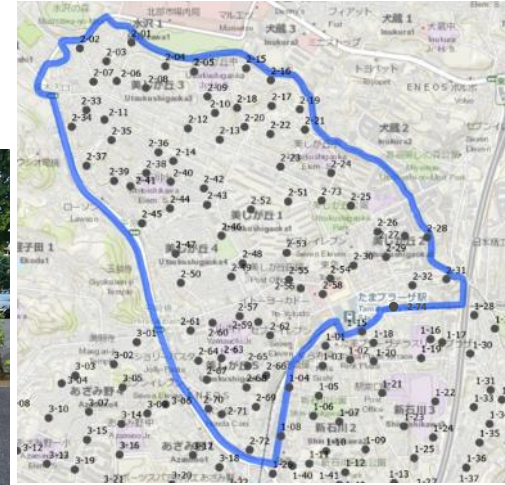

→ 写真の向き

新屋第二ハイツ前(美しが丘4丁目14)

2-50

たまプラーザ団地7街区前(美しが丘1丁目16)

2-51

→ 写真の向き

たまプラーザ団地4街区前(美しが丘1丁目19)

2-52

たまプラーザ団地2街区前(美しが丘1丁目13)

2-53

→ 写真の向き

東急百貨店北(美しが丘1丁目7)

2-54

まちなかbizあおば前(美しが丘4丁目38)

2-55

→ 写真の向き

イトーヨーカドーたまプラーザ店高架下(美しが丘1丁目6)

2-56

山内中学校菜園前(美しが丘5丁目7)

2-57

→ 写真の向き

東急百貨店西(美しが丘1丁目7)

2-58

美しが丘5丁目1