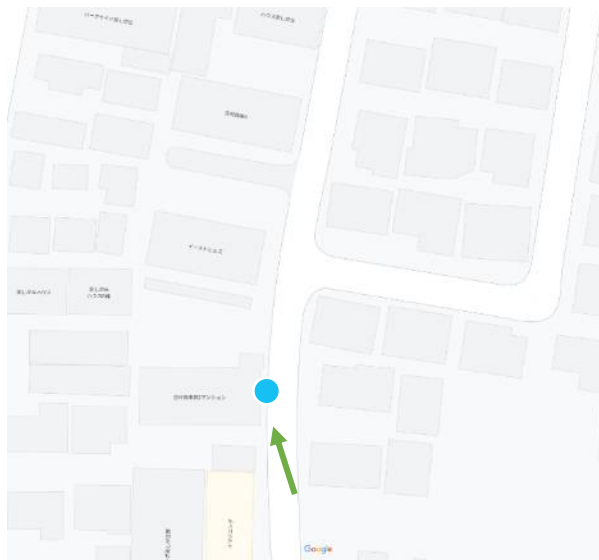

2-62

山内中学校南(美しが丘5丁目33)

2-63

→ 写真の向き

美しが丘グリーンプラザ前(美しが丘5丁目28)

2-64

美しが丘五丁目牛込自治会掲示板付近(美しが丘5丁目8)

2-65

→ 写真の向き

ドレスセ美しが丘ヒルズ前(美しが丘5丁目2)

2-66

美しが丘5丁目24

2-67

→ 写真の向き

吉村商事第2マンション前(美しが丘5丁目10)

2-68

ライオンズマンション美しが丘の社前(美しが丘5丁目11)

2-69

→ 写真の向き

石渡ビル前(美しが丘5丁目32)

2-70

ハウス美しが丘前(美しが丘5丁目32)

2-71

→ 写真の向き