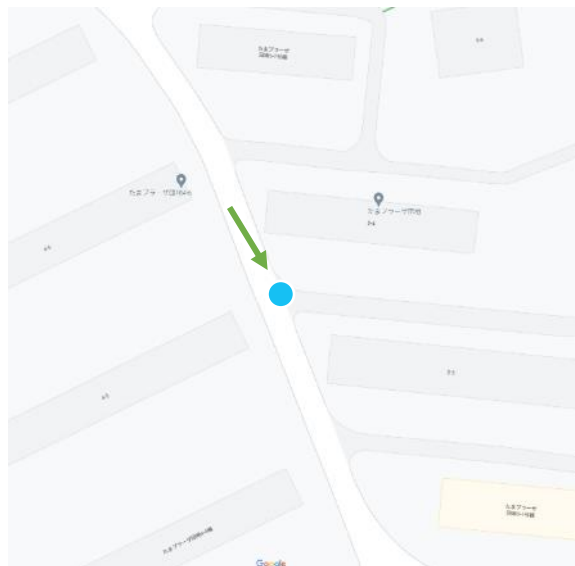

2-46

美しが丘四丁目南自治会館前(美しが丘4丁目20)

2-47

→ 写真の向き

なとり電化プラザ前(美しが丘4丁目1)

2-48

美しが丘4丁目森駐車場前(美しが丘4丁目4)

2-49

→ 写真の向き

新屋第二ハイツ前(美しが丘4丁目14)

2-50

たまプラーザ団地7街区前(美しが丘1丁目16)

2-51

→ 写真の向き

たまプラーザ団地4街区前(美しが丘1丁目19)

2-52

たまプラーザ団地2街区前(美しが丘1丁目13)

2-53

→ 写真の向き

東急百貨店北(美しが丘1丁目7)

2-54

まちなかbizあおば前(美しが丘4丁目38)

2-55

→ 写真の向き