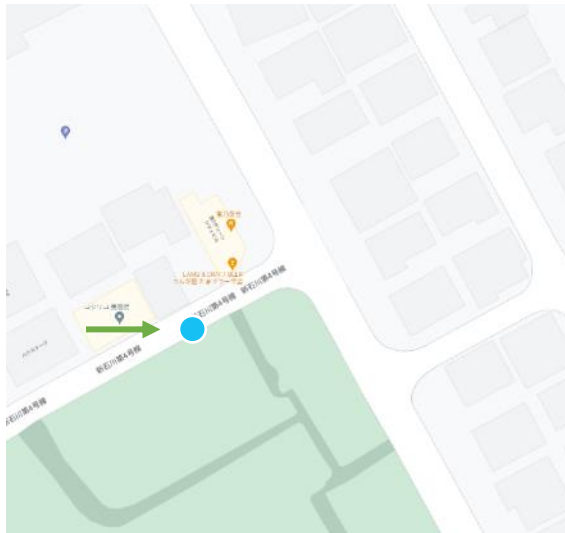

元石川小学校北(美しが丘4丁目37)

2-40

ブランドール美しが丘前(美しが丘4丁目40)

2-41

→ 写真の向き

美しが丘4丁目34

2-42

すみれハイツ前(美しが丘4丁目19)

2-43

→ 写真の向き

美しが丘地域ケアプラザ前(美しが丘4丁目32)

2-44

美しが丘4丁目30駐車場前

2-45

→ 写真の向き

山内公園北入口(美しが丘4丁目19)

2-46

美しが丘四丁目南自治会館前(美しが丘4丁目20)

2-47

→ 写真の向き

なとり電化プラザ前(美しが丘4丁目1)

2-48

美しが丘4丁目森駐車場前(美しが丘4丁目4)

2-49