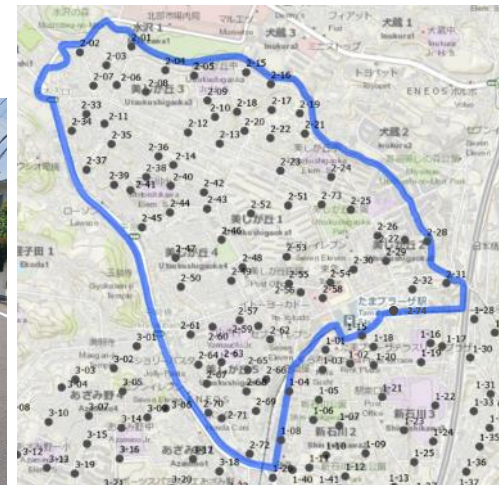

→ 写真の向き

新屋第二ハイツ前(美しが丘4丁目14)

2-50

たまプラーザ団地7街区前(美しが丘1丁目16)

2-51

→ 写真の向き

たまプラーザ団地4街区前(美しが丘1丁目19)

2-52

たまプラーザ団地2街区前(美しが丘1丁目13)

2-53

→ 写真の向き

東急百貨店北(美しが丘1丁目7)

2-54

まちなかbizあおば前(美しが丘4丁目38)

2-55

→ 写真の向き

イトーヨーカドーたまプラーザ店高架下(美しが丘1丁目6)

2-56

山内中学校菜園前(美しが丘5丁目7)

2-57

→ 写真の向き

東急百貨店西(美しが丘1丁目7)

2-58

美しが丘5丁目1