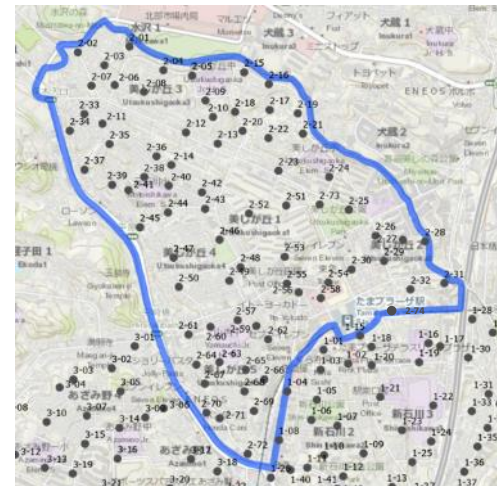

→ 写真の向き

美しが丘3丁目39クルドサック

2-10

美しが丘エリア

美しが丘3丁目69

2-11

→ 写真の向き

美しが丘3丁目33

2-12

美しが丘3丁目35

2-13

→ 写真の向き

美しが丘3丁目1

2-14

美しが丘エリア

美しが丘2丁目56

2-15

→ 写真の向き

美しが丘2丁目54

2-16

美しが丘2丁目46

2-17

→ 写真の向き

美しが丘2丁目51

2-18

美しが丘2丁目38

2-19

→ 写真の向き

美しが丘2丁目45

2-20

美しが丘エリア

美しが丘2丁目30