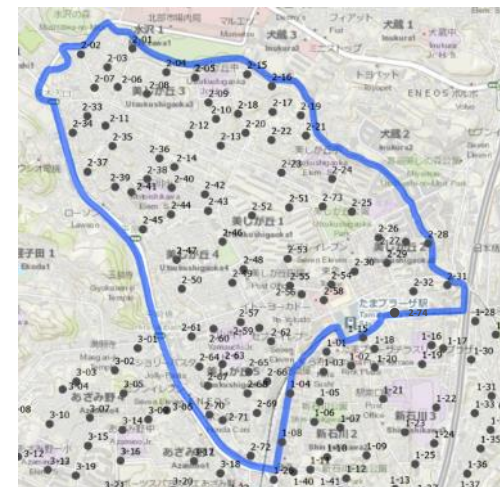

2-18

美しが丘2丁目38

2-19

→ 写真の向き

美しが丘2丁目45

2-20

美しが丘エリア

美しが丘2丁目30

2-21

→ 写真の向き

美しが丘2丁目37クルドサック

2-22

ハウスたまプラーザ社宅A前(美しが丘2丁目34)

2-23

→ 写真の向き

美しが丘公務員住宅1号棟前(美しが丘2丁目29)

2-24

美しが丘公園入口(美しが丘2丁目22)

2-25

→ 写真の向き

コンフォリアたまプラーザ前(美しが丘2丁目18)

2-26

ドレスセ美しが丘二丁目ガーデン前(美しが丘2丁目11)

2-27

→ 写真の向き

美しが丘2丁目10

2-28

美しが丘ソルスステージ前(美しが丘2丁目13)

2-29

ゆずの木漢方薬局前(美しが丘2丁目20)

2-30

クリオ美しが丘前(美しが丘2丁目6)