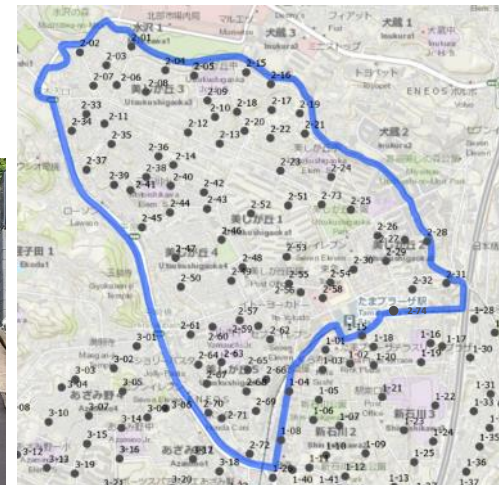

2-62

山内中学校南(美しが丘5丁目33)

2-63

→ 写真の向き

美しが丘グリーンプラザ前(美しが丘5丁目28)

2-64

美しが丘五丁目牛込自治会掲示板付近(美しが丘5丁目8)

2-65

→ 写真の向き

ドレスセ美しが丘ヒルズ前(美しが丘5丁目2)

2-66

美しが丘5丁目24

2-67

→ 写真の向き

吉村商事第2マンション前(美しが丘5丁目10)

2-68

ライオンズマンション美しが丘の社前(美しが丘5丁目11)

2-69

→ 写真の向き

石渡ビル前(美しが丘5丁目32)

2-70

ハウス美しが丘前(美しが丘5丁目32)

2-71

→ 写真の向き