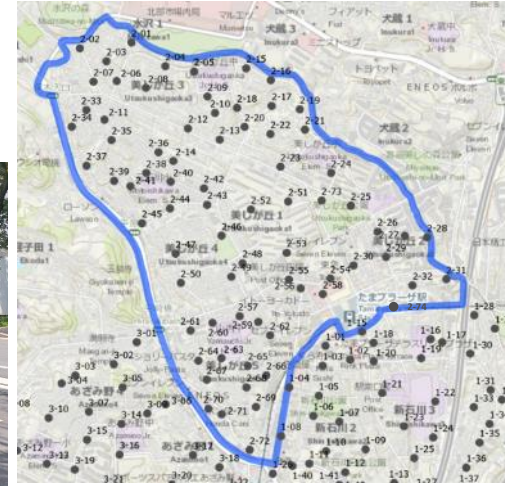

2-24

美しが丘公園入口(美しが丘2丁目22)

2-25

→ 写真の向き

コンフォリアたまプラーザ前(美しが丘2丁目18)

2-26

ドレスセ美しが丘二丁目ガーデン前(美しが丘2丁目11)

2-27

→ 写真の向き

美しが丘2丁目10

2-28

美しが丘ソルスステージ前(美しが丘2丁目13)

2-29

ゆずの木漢方薬局前(美しが丘2丁目20)

2-30

クリオ美しが丘前(美しが丘2丁目6)

2-31

→ 写真の向き

美しが丘第五公園北(美しが丘2丁目7)

2-32

美しが丘4丁目51

2-33

→ 写真の向き

美しが丘4丁目52

2-34

美しが丘エリア

美しが丘4丁目38

2-35

→ 写真の向き

美しが丘4丁目36(美しが丘4丁目36)

2-36

美しが丘第七公園南(美しが丘4丁目47)