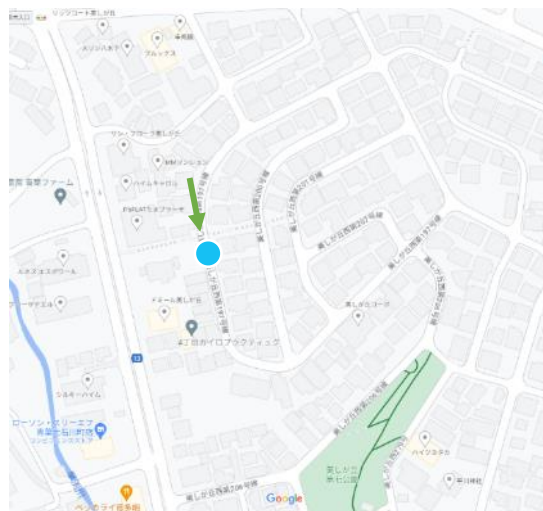

→ 写真の向き

美しが丘2丁目10

2-28

美しが丘ソルスステージ前(美しが丘2丁目13)

2-29

ゆずの木漢方薬局前(美しが丘2丁目20)

2-30

クリオ美しが丘前(美しが丘2丁目6)

2-31

→ 写真の向き

美しが丘第五公園北(美しが丘2丁目7)

2-32

美しが丘4丁目51

2-33

→ 写真の向き

美しが丘4丁目52

2-34

美しが丘エリア

美しが丘4丁目38

2-35

→ 写真の向き

美しが丘4丁目36(美しが丘4丁目36)

2-36

美しが丘第七公園南(美しが丘4丁目47)

2-37

→ 写真の向き

元石川小学校西(美しが丘4丁目40)

2-38

美しが丘エリア

美しが丘4丁目41

2-39

→ 写真の向き