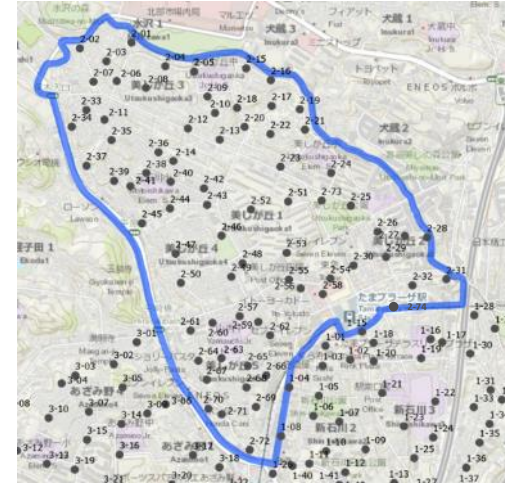

2-31

→ 写真の向き

美しが丘第五公園北(美しが丘2丁目7)

2-32

美しが丘4丁目51

2-33

→ 写真の向き

美しが丘4丁目52

2-34

美しが丘エリア

美しが丘4丁目38

2-35

→ 写真の向き

美しが丘4丁目36(美しが丘4丁目36)

2-36

美しが丘第七公園南(美しが丘4丁目47)

2-37

→ 写真の向き

元石川小学校西(美しが丘4丁目40)

2-38

美しが丘エリア

美しが丘4丁目41

2-39

→ 写真の向き