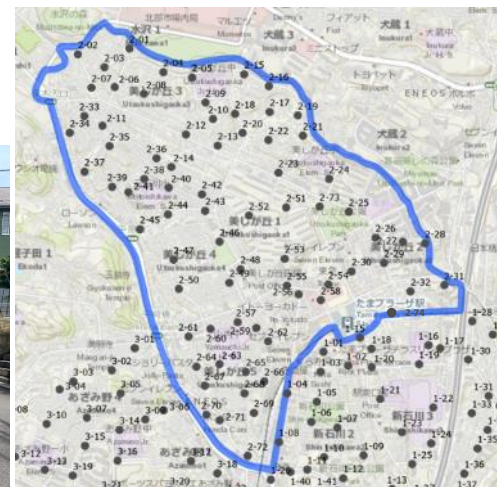

イトーヨーカドーたまプラーザ店高架下(美しが丘1丁目6)

2-56

山内中学校菜園前(美しが丘5丁目7)

2-57

→ 写真の向き

東急百貨店西(美しが丘1丁目7)

2-58

美しが丘5丁目1

2-59

→ 写真の向き

山内中学校北(美しが丘5丁目7)

2-60

横浜市営山内住宅前(美しが丘5丁目27)

2-61

→ 写真の向き

松久マンション前(美しが丘5丁目1)

2-62

山内中学校南(美しが丘5丁目33)

2-63

→ 写真の向き

美しが丘グリーンプラザ前(美しが丘5丁目28)

2-64

美しが丘五丁目牛込自治会掲示板付近(美しが丘5丁目8)

2-65