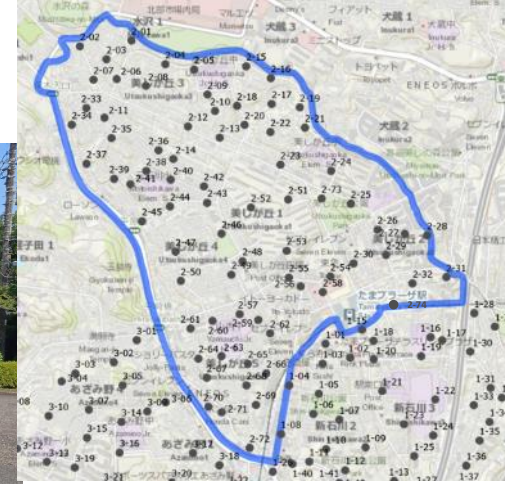

2-46

美しが丘四丁目南自治会館前(美しが丘4丁目20)

2-47

→ 写真の向き

なとり電化プラザ前(美しが丘4丁目1)

2-48

美しが丘4丁目森駐車場前(美しが丘4丁目4)

2-49

→ 写真の向き

新屋第二ハイツ前(美しが丘4丁目14)

2-50

たまプラーザ団地7街区前(美しが丘1丁目16)

2-51

→ 写真の向き

たまプラーザ団地4街区前(美しが丘1丁目19)

2-52

たまプラーザ団地2街区前(美しが丘1丁目13)

2-53

→ 写真の向き

東急百貨店北(美しが丘1丁目7)

2-54

まちなかbizあおば前(美しが丘4丁目38)

2-55

→ 写真の向き

イトーヨーカドーたまプラーザ店高架下(美しが丘1丁目6)

2-56

山内中学校菜園前(美しが丘5丁目7)

2-57

→ 写真の向き

東急百貨店西(美しが丘1丁目7)

2-58

美しが丘5丁目1