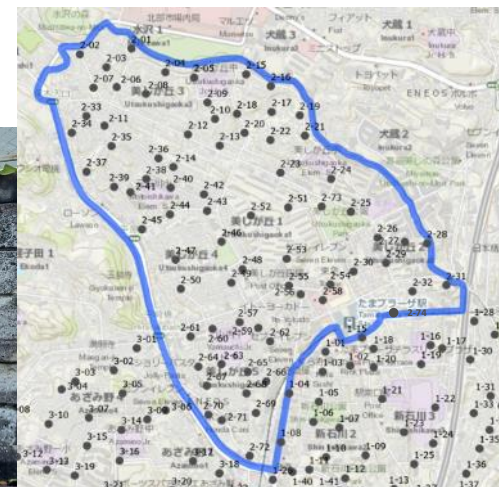

→ 写真の向き

菅生緑地(東地区)南(美しが丘3丁目48)

2-04

横浜市立美しが丘中学校西(美しが丘3丁目41)

2-05

→ 写真の向き

美しが丘3丁目59

2-06

美しが丘エリア

美しが丘第六公園東(美しが丘3丁目68)

2-07

→ 写真の向き

美しが丘3丁目54

2-08

横浜市立美しが丘中学校南(美しが丘3丁目40)

2-09

→ 写真の向き

美しが丘3丁目39クルドサック

2-10

美しが丘エリア

美しが丘3丁目69

2-11

→ 写真の向き

美しが丘3丁目33

2-12

美しが丘3丁目35

2-13

→ 写真の向き

美しが丘3丁目1

2-14

美しが丘エリア

美しが丘2丁目56