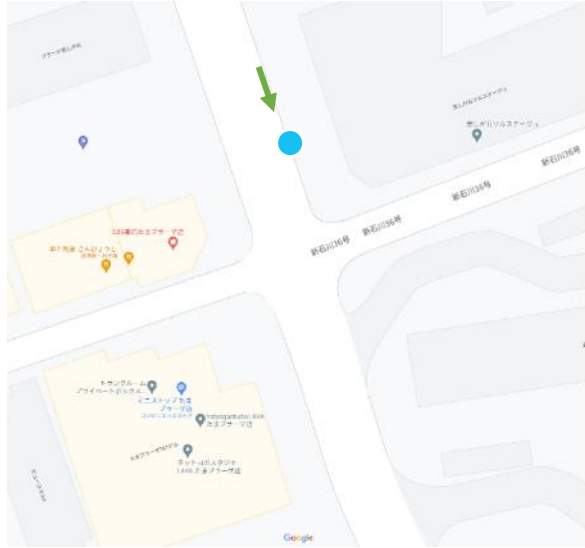

2-18

美しが丘2丁目38

2-19

→ 写真の向き

美しが丘2丁目45

2-20

美しが丘エリア

美しが丘2丁目30

2-24

美しが丘公園入口(美しが丘2丁目22)

2-25

→ 写真の向き

コンフォリアたまプラーザ前(美しが丘2丁目18)

2-26

ドレスセ美しが丘二丁目ガーデン前(美しが丘2丁目11)

2-27

→ 写真の向き

美しが丘2丁目10

2-28

美しが丘ソルスステージ前(美しが丘2丁目13)

2-29

ゆずの木漢方薬局前(美しが丘2丁目20)

2-30

クリオ美しが丘前(美しが丘2丁目6)

2-31

→ 写真の向き

美しが丘第五公園北(美しが丘2丁目7)

2-32

美しが丘4丁目51

2-33

→ 写真の向き

美しが丘4丁目52