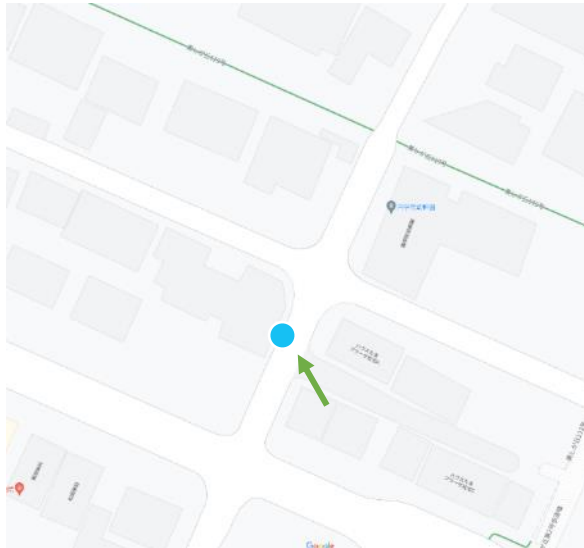

2-18

美しが丘2丁目38

2-19

→ 写真の向き

美しが丘2丁目45

2-20

美しが丘エリア

美しが丘2丁目30

2-21

→ 写真の向き

美しが丘2丁目37クルドサック

2-22

ハウスたまプラーザ社宅A前(美しが丘2丁目34)

2-23

→ 写真の向き

美しが丘公務員住宅1号棟前(美しが丘2丁目29)

2-24

美しが丘公園入口(美しが丘2丁目22)

2-25

→ 写真の向き

コンフォリアたまプラーザ前(美しが丘2丁目18)

2-26

ドレスセ美しが丘二丁目ガーデン前(美しが丘2丁目11)

2-27

→ 写真の向き

美しが丘2丁目10

2-28

美しが丘ソルスステージ前(美しが丘2丁目13)

2-29

ゆずの木漢方薬局前(美しが丘2丁目20)

2-30

クリオ美しが丘前(美しが丘2丁目6)