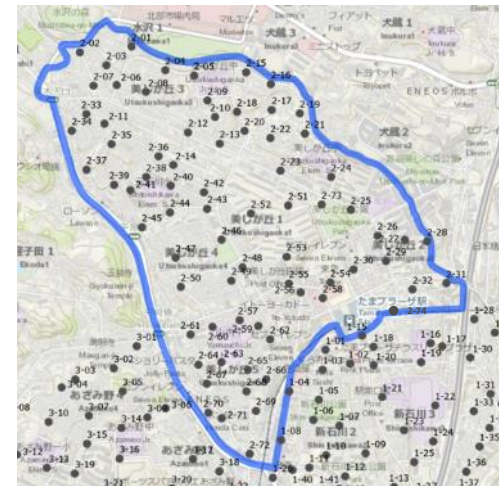

2-43

→ 写真の向き

美しが丘地域ケアプラザ前(美しが丘4丁目32)

2-44

美しが丘4丁目30駐車場前

2-45

→ 写真の向き

山内公園北入口(美しが丘4丁目19)

2-46

美しが丘四丁目南自治会館前(美しが丘4丁目20)

2-47

→ 写真の向き

なとり電化プラザ前(美しが丘4丁目1)

2-48

美しが丘4丁目森駐車場前(美しが丘4丁目4)

2-49

→ 写真の向き

新屋第二ハイツ前(美しが丘4丁目14)

2-50

たまプラーザ団地7街区前(美しが丘1丁目16)

2-51

→ 写真の向き

たまプラーザ団地4街区前(美しが丘1丁目19)

2-52