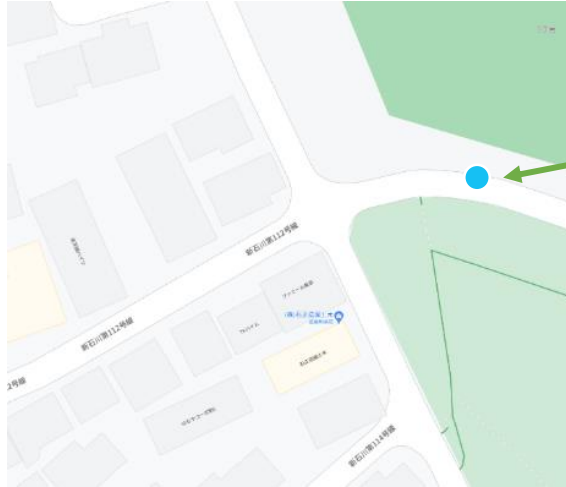

イトーヨーカドーたまプラーザ店高架下(美しが丘1丁目6)

2-56

山内中学校菜園前(美しが丘5丁目7)

2-57

→ 写真の向き

東急百貨店西(美しが丘1丁目7)

2-58

美しが丘5丁目1

2-59

→ 写真の向き

山内中学校北(美しが丘5丁目7)

2-60

横浜市営山内住宅前(美しが丘5丁目27)

2-61

→ 写真の向き

松久マンション前(美しが丘5丁目1)

2-62

山内中学校南(美しが丘5丁目33)

2-63

→ 写真の向き

美しが丘グリーンプラザ前(美しが丘5丁目28)

2-64

美しが丘五丁目牛込自治会掲示板付近(美しが丘5丁目8)

2-65

→ 写真の向き

ドレスセ美しが丘ヒルズ前(美しが丘5丁目2)

2-66

美しが丘5丁目24

2-67

→ 写真の向き

吉村商事第2マンション前(美しが丘5丁目10)

2-68