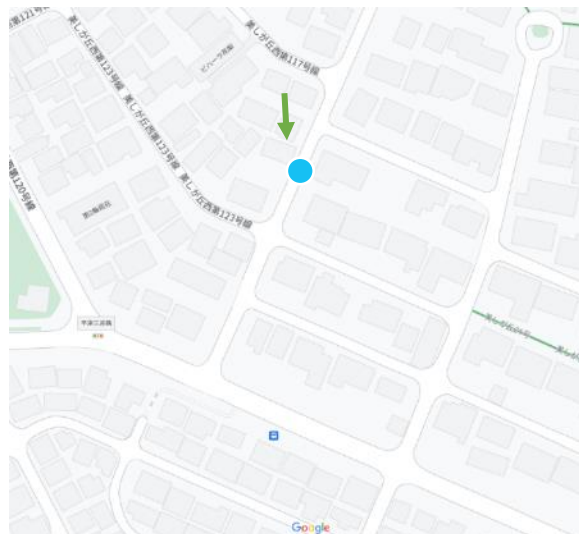

● 乗降スポット:74か所

菅生緑地(東地区)西(美しが丘3丁目62)

2-01

→ 写真の向き

美しが丘3丁目66

2-02

金子テラスハウス前(美しが丘3丁目62)

2-03

→ 写真の向き

菅生緑地(東地区)南(美しが丘3丁目48)

2-04

横浜市立美しが丘中学校西(美しが丘3丁目41)

2-05

→ 写真の向き

美しが丘3丁目59

2-06

美しが丘エリア

美しが丘第六公園東(美しが丘3丁目68)

2-07

→ 写真の向き

美しが丘3丁目54

2-08

横浜市立美しが丘中学校南(美しが丘3丁目40)

2-09

→ 写真の向き

美しが丘3丁目39クルドサック

2-10

美しが丘エリア

美しが丘3丁目69

2-11

→ 写真の向き

美しが丘3丁目33