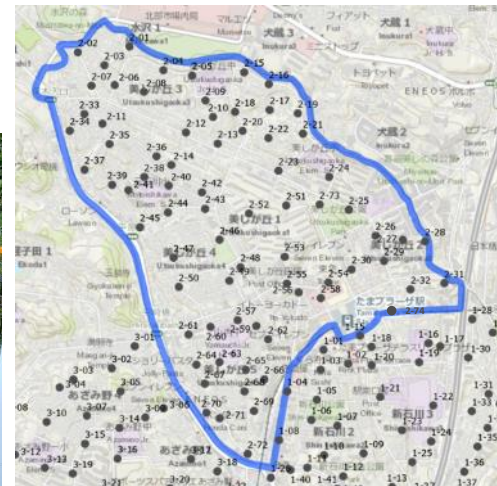

2-62

山内中学校南(美しが丘5丁目33)

2-63

→ 写真の向き

美しが丘グリーンプラザ前(美しが丘5丁目28)

2-64

美しが丘五丁目牛込自治会掲示板付近(美しが丘5丁目8)

2-65

→ 写真の向き

ドレスセ美しが丘ヒルズ前(美しが丘5丁目2)

2-66

美しが丘5丁目24

2-67

→ 写真の向き

吉村商事第2マンション前(美しが丘5丁目10)

2-68

ライオンズマンション美しが丘の社前(美しが丘5丁目11)

2-69

→ 写真の向き

石渡ビル前(美しが丘5丁目32)

2-70

ハウス美しが丘前(美しが丘5丁目32)

2-71

→ 写真の向き