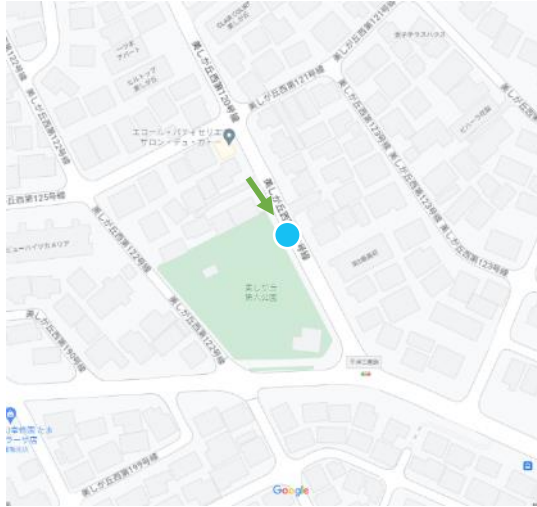

● 乗降スポット:74か所

菅生緑地(東地区)西(美しが丘3丁目62)

2-01

→ 写真の向き

美しが丘3丁目66

2-02

金子テラスハウス前(美しが丘3丁目62)

2-03

→ 写真の向き

菅生緑地(東地区)南(美しが丘3丁目48)

2-04

横浜市立美しが丘中学校西(美しが丘3丁目41)

2-05

→ 写真の向き

美しが丘3丁目59

2-06

美しが丘エリア

美しが丘第六公園東(美しが丘3丁目68)

2-07

→ 写真の向き

美しが丘3丁目54

2-08

横浜市立美しが丘中学校南(美しが丘3丁目40)

2-09

→ 写真の向き

美しが丘3丁目39クルドサック

2-10

美しが丘エリア

美しが丘3丁目69

2-11

→ 写真の向き

美しが丘3丁目33