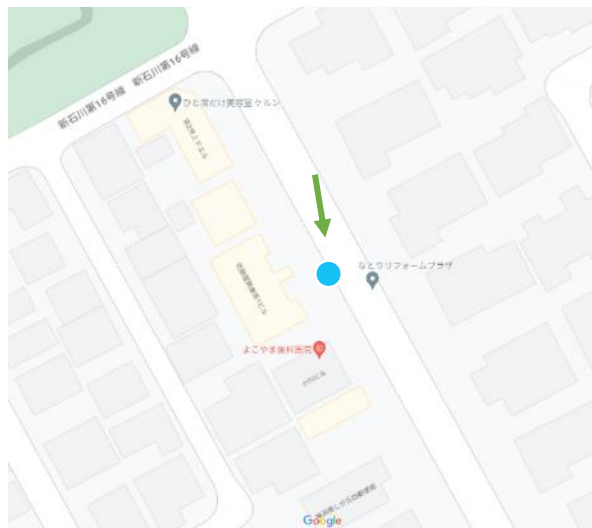

2-43

→ 写真の向き

美しが丘地域ケアプラザ前(美しが丘4丁目32)

2-44

美しが丘4丁目30駐車場前

2-45

→ 写真の向き

山内公園北入口(美しが丘4丁目19)

2-46

美しが丘四丁目南自治会館前(美しが丘4丁目20)

2-47

→ 写真の向き

なとり電化プラザ前(美しが丘4丁目1)

2-48

美しが丘4丁目森駐車場前(美しが丘4丁目4)

2-49

→ 写真の向き

新屋第二ハイツ前(美しが丘4丁目14)

2-50

たまプラーザ団地7街区前(美しが丘1丁目16)

2-51

→ 写真の向き

たまプラーザ団地4街区前(美しが丘1丁目19)

2-52

たまプラーザ団地2街区前(美しが丘1丁目13)

2-53

→ 写真の向き

東急百貨店北(美しが丘1丁目7)

2-54

まちなかbizあおば前(美しが丘4丁目38)

2-55

→ 写真の向き