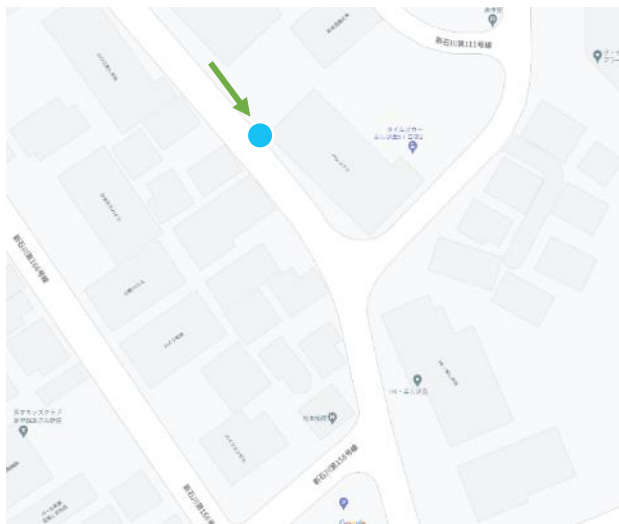

→ 写真の向き

ドレスセ美しが丘ヒルズ前(美しが丘5丁目2)

2-66

美しが丘5丁目24

2-67

→ 写真の向き

吉村商事第2マンション前(美しが丘5丁目10)

2-68

ライオンズマンション美しが丘の社前(美しが丘5丁目11)

2-69

→ 写真の向き

石渡ビル前(美しが丘5丁目32)

2-70

ハウス美しが丘前(美しが丘5丁目32)

2-71

→ 写真の向き

インペリアルMビル裏(美しが丘5丁目35)

2-72

People Wise Café前(美しが丘2丁目23)

2-73

→ 写真の向き

美しが丘保育園前(美しが丘2丁目2)

2-74