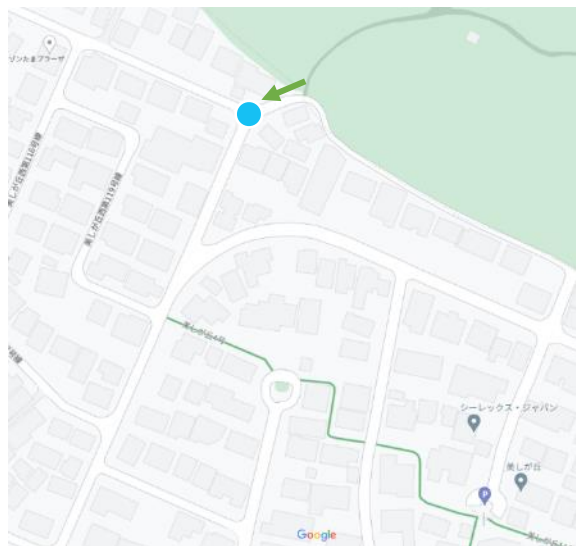

● 乗降スポット:74か所

菅生緑地(東地区)西(美しが丘3丁目62)

2-01

→ 写真の向き

美しが丘3丁目66

2-02

金子テラスハウス前(美しが丘3丁目62)

2-03

→ 写真の向き

菅生緑地(東地区)南(美しが丘3丁目48)

2-04

横浜市立美しが丘中学校西(美しが丘3丁目41)

2-05

→ 写真の向き

美しが丘3丁目59

2-06

美しが丘エリア

美しが丘第六公園東(美しが丘3丁目68)

2-07

→ 写真の向き

美しが丘3丁目54

2-08

横浜市立美しが丘中学校南(美しが丘3丁目40)

2-09

2-18

美しが丘2丁目38

2-19

→ 写真の向き

美しが丘2丁目45

2-20

美しが丘エリア

美しが丘2丁目30