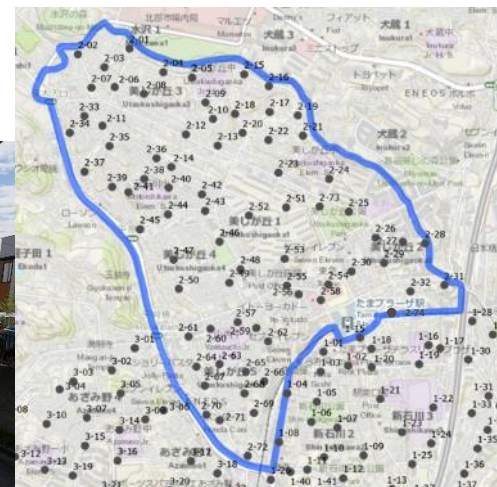

● 乗降スポット:74か所

菅生緑地(東地区)西(美しが丘3丁目62)

2-01

→ 写真の向き

美しが丘3丁目66

2-02

金子テラスハウス前(美しが丘3丁目62)

2-03

→ 写真の向き

菅生緑地(東地区)南(美しが丘3丁目48)

2-04

横浜市立美しが丘中学校西(美しが丘3丁目41)

2-05

→ 写真の向き

美しが丘3丁目59

2-06

美しが丘エリア

美しが丘第六公園東(美しが丘3丁目68)

2-07

→ 写真の向き

美しが丘3丁目54

2-08

横浜市立美しが丘中学校南(美しが丘3丁目40)

2-09

→ 写真の向き

美しが丘3丁目39クルドサック

2-10

美しが丘エリア

美しが丘3丁目69

2-11

→ 写真の向き

美しが丘3丁目33