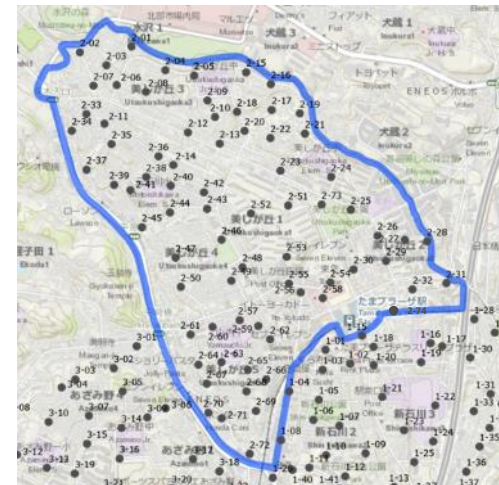

2-37

→ 写真の向き

元石川小学校西(美しが丘4丁目40)

2-38

美しが丘エリア

美しが丘4丁目41

2-39

→ 写真の向き

元石川小学校北(美しが丘4丁目37)

2-40

ブランドール美しが丘前(美しが丘4丁目40)

2-41

→ 写真の向き

美しが丘4丁目34

2-42

すみれハイツ前(美しが丘4丁目19)

2-43

→ 写真の向き

美しが丘地域ケアプラザ前(美しが丘4丁目32)

2-44

美しが丘4丁目30駐車場前

2-45

→ 写真の向き

山内公園北入口(美しが丘4丁目19)