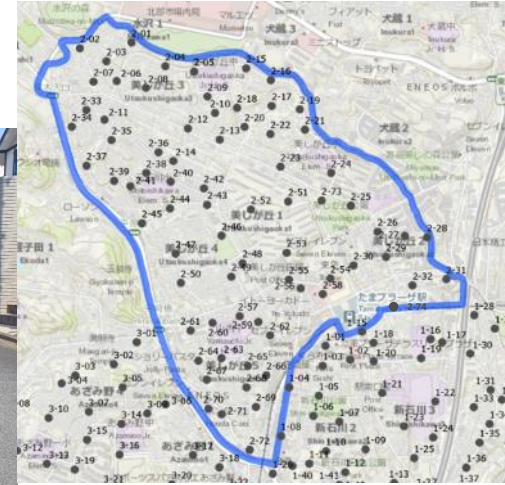

→ 写真の向き

美しが丘3丁目39クルドサック

2-10

美しが丘エリア

美しが丘3丁目69

2-11

→ 写真の向き

美しが丘3丁目33

2-12

美しが丘3丁目35

2-13

→ 写真の向き

美しが丘3丁目1

2-14

美しが丘エリア

美しが丘2丁目56

2-15

→ 写真の向き

美しが丘2丁目54

2-16

美しが丘2丁目46

2-17

→ 写真の向き

美しが丘2丁目51

2-18

美しが丘2丁目38

2-19

→ 写真の向き

美しが丘2丁目45

2-20

美しが丘エリア

美しが丘2丁目30