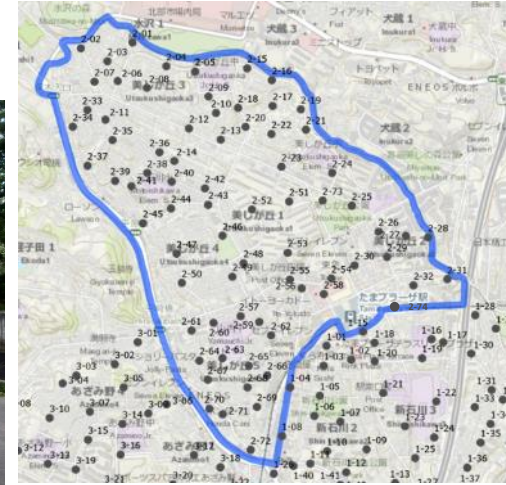

● 乗降スポット:74か所

菅生緑地(東地区)西(美しが丘3丁目62)

2-01

→ 写真の向き

美しが丘3丁目66

2-02

金子テラスハウス前(美しが丘3丁目62)

2-03

→ 写真の向き

菅生緑地(東地区)南(美しが丘3丁目48)

2-04

横浜市立美しが丘中学校西(美しが丘3丁目41)

2-05

→ 写真の向き

美しが丘3丁目59

2-06

美しが丘エリア

美しが丘第六公園東(美しが丘3丁目68)

2-07

→ 写真の向き

美しが丘3丁目54

2-08

横浜市立美しが丘中学校南(美しが丘3丁目40)

2-09

→ 写真の向き

美しが丘3丁目39クルドサック

2-10

美しが丘エリア

美しが丘3丁目69

2-11

→ 写真の向き

美しが丘3丁目33