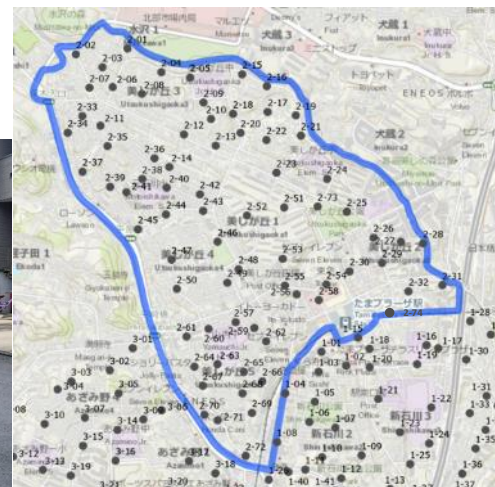

元石川小学校北(美しが丘4丁目37)

2-40

ブランドール美しが丘前(美しが丘4丁目40)

2-41

→ 写真の向き

美しが丘4丁目34

2-42

すみれハイツ前(美しが丘4丁目19)

2-43

→ 写真の向き

美しが丘地域ケアプラザ前(美しが丘4丁目32)

2-44

美しが丘4丁目30駐車場前

2-45

→ 写真の向き

山内公園北入口(美しが丘4丁目19)

2-46

美しが丘四丁目南自治会館前(美しが丘4丁目20)

2-47

→ 写真の向き

なとり電化プラザ前(美しが丘4丁目1)

2-48

美しが丘4丁目森駐車場前(美しが丘4丁目4)

2-49