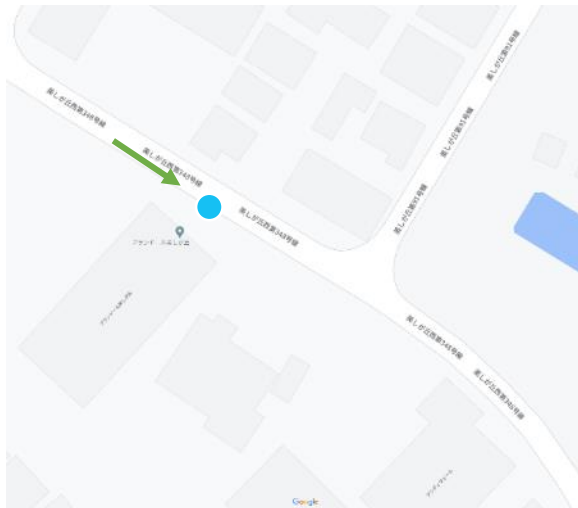

2-34

美しが丘エリア

美しが丘4丁目38

2-35

→ 写真の向き

美しが丘4丁目36(美しが丘4丁目36)

2-36

美しが丘第七公園南(美しが丘4丁目47)

2-37

→ 写真の向き

元石川小学校西(美しが丘4丁目40)

2-38

美しが丘エリア

美しが丘4丁目41

2-39

→ 写真の向き

元石川小学校北(美しが丘4丁目37)

2-40

ブランドール美しが丘前(美しが丘4丁目40)

2-41

→ 写真の向き

美しが丘4丁目34

2-42

すみれハイツ前(美しが丘4丁目19)