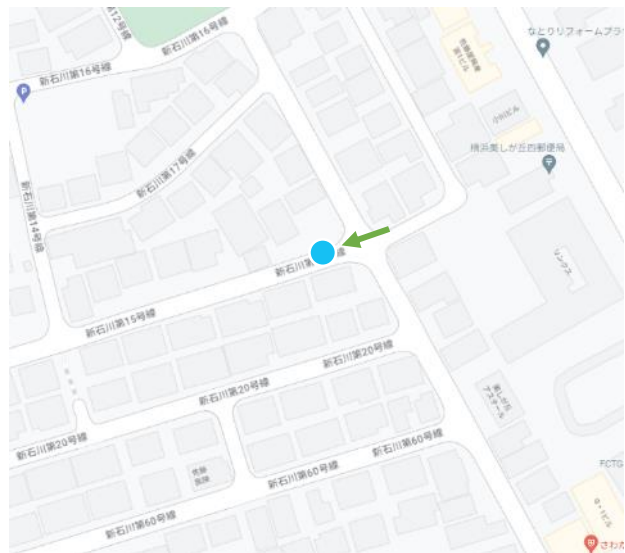

2-43

→ 写真の向き

美しが丘地域ケアプラザ前(美しが丘4丁目32)

2-44

美しが丘4丁目30駐車場前

2-45

→ 写真の向き

山内公園北入口(美しが丘4丁目19)

2-46

美しが丘四丁目南自治会館前(美しが丘4丁目20)

2-47

→ 写真の向き

なとり電化プラザ前(美しが丘4丁目1)

2-48

美しが丘4丁目森駐車場前(美しが丘4丁目4)

2-49

→ 写真の向き

新屋第二ハイツ前(美しが丘4丁目14)

2-50

たまプラーザ団地7街区前(美しが丘1丁目16)

2-51

→ 写真の向き

たまプラーザ団地4街区前(美しが丘1丁目19)

2-52

たまプラーザ団地2街区前(美しが丘1丁目13)

2-53

→ 写真の向き

東急百貨店北(美しが丘1丁目7)

2-54

まちなかbizあおば前(美しが丘4丁目38)

2-55

→ 写真の向き