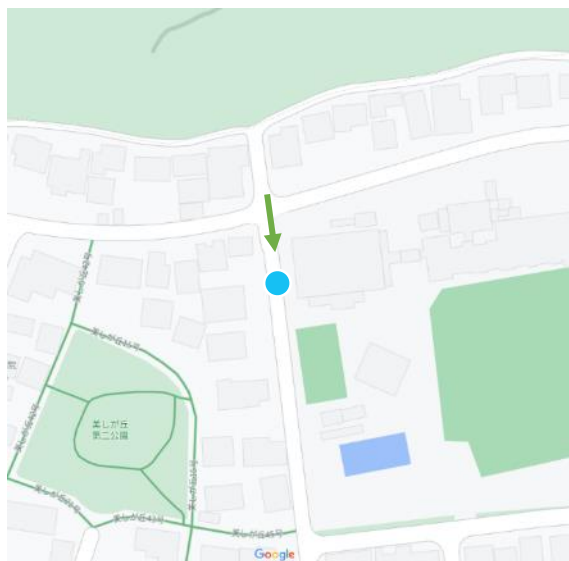

● 乗降スポット:74か所

菅生緑地(東地区)西(美しが丘3丁目62)

2-01

→ 写真の向き

美しが丘3丁目66

2-02

金子テラスハウス前(美しが丘3丁目62)

2-03

→ 写真の向き

菅生緑地(東地区)南(美しが丘3丁目48)

2-04

横浜市立美しが丘中学校西(美しが丘3丁目41)

2-05

→ 写真の向き

美しが丘3丁目59

2-06

美しが丘エリア

美しが丘第六公園東(美しが丘3丁目68)

2-07

→ 写真の向き

美しが丘3丁目54

2-08

横浜市立美しが丘中学校南(美しが丘3丁目40)

2-09

2-12

美しが丘3丁目35

2-13

→ 写真の向き

美しが丘3丁目1

2-14

美しが丘エリア

美しが丘2丁目56