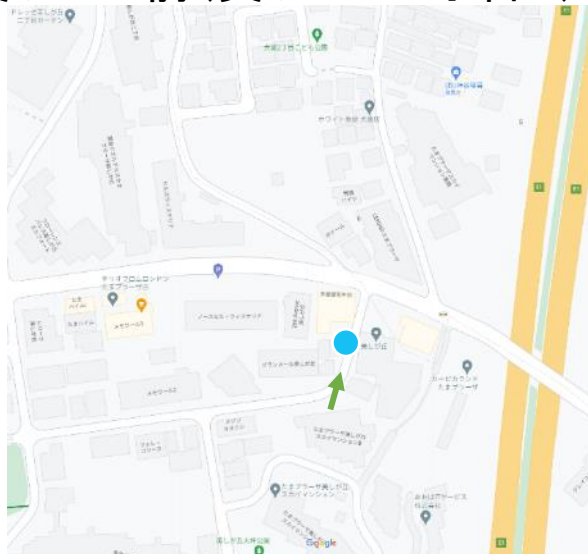

2-24

美しが丘公園入口(美しが丘2丁目22)

2-25

→ 写真の向き

コンフォリアたまプラーザ前(美しが丘2丁目18)

2-26

ドレスセ美しが丘二丁目ガーデン前(美しが丘2丁目11)

2-27

→ 写真の向き

美しが丘2丁目10

2-28

美しが丘ソルスステージ前(美しが丘2丁目13)

2-29

ゆずの木漢方薬局前(美しが丘2丁目20)

2-30

クリオ美しが丘前(美しが丘2丁目6)

2-31

→ 写真の向き

美しが丘第五公園北(美しが丘2丁目7)

2-32

美しが丘4丁目51

2-33

→ 写真の向き

美しが丘4丁目52