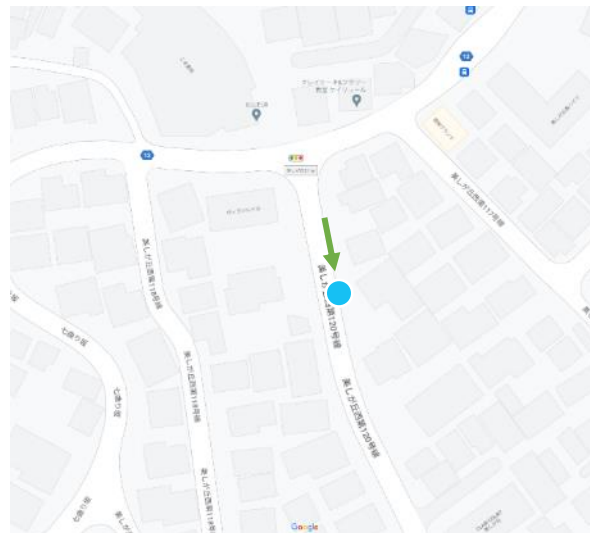

● 乗降スポット:74か所

菅生緑地(東地区)西(美しが丘3丁目62)

2-01

→ 写真の向き

美しが丘3丁目66

2-02

金子テラスハウス前(美しが丘3丁目62)

2-03

→ 写真の向き

菅生緑地(東地区)南(美しが丘3丁目48)

2-04

横浜市立美しが丘中学校西(美しが丘3丁目41)

2-05

→ 写真の向き

美しが丘3丁目59

2-06

美しが丘エリア

美しが丘第六公園東(美しが丘3丁目68)

2-07

→ 写真の向き

美しが丘3丁目54

2-08

横浜市立美しが丘中学校南(美しが丘3丁目40)

2-09

2-18

美しが丘2丁目38

2-19

→ 写真の向き

美しが丘2丁目45

2-20

美しが丘エリア

美しが丘2丁目30