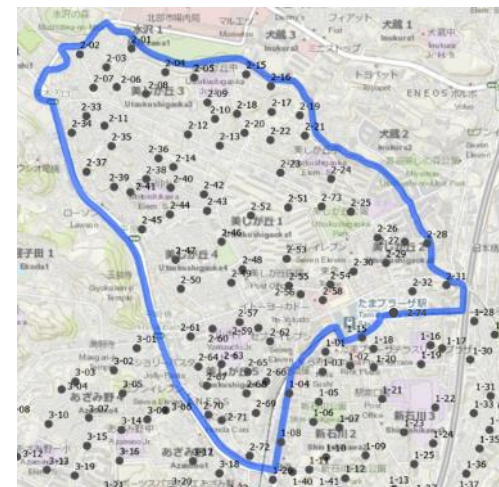

2-59

→ 写真の向き

山内中学校北(美しが丘5丁目7)

2-60

横浜市営山内住宅前(美しが丘5丁目27)

2-61

→ 写真の向き

松久マンション前(美しが丘5丁目1)

2-62

山内中学校南(美しが丘5丁目33)

2-63

→ 写真の向き

美しが丘グリーンプラザ前(美しが丘5丁目28)

2-64

美しが丘五丁目牛込自治会掲示板付近(美しが丘5丁目8)

2-65

→ 写真の向き

ドレスセ美しが丘ヒルズ前(美しが丘5丁目2)

2-66

美しが丘5丁目24

2-67

→ 写真の向き

吉村商事第2マンション前(美しが丘5丁目10)

2-68