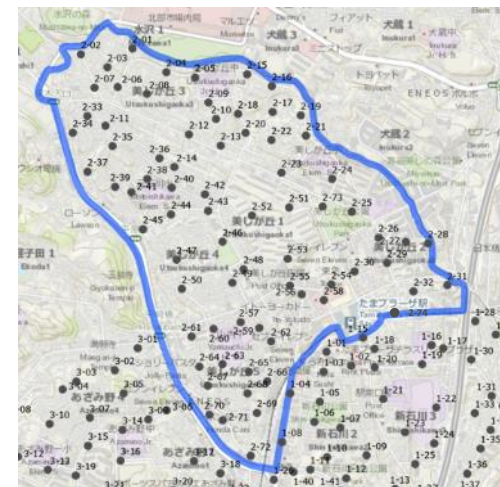

→ 写真の向き

ドレスセ美しが丘ヒルズ前(美しが丘5丁目2)

2-66

美しが丘5丁目24

2-67

→ 写真の向き

吉村商事第2マンション前(美しが丘5丁目10)

2-68

ライオンズマンション美しが丘の社前(美しが丘5丁目11)

2-69

→ 写真の向き

石渡ビル前(美しが丘5丁目32)

2-70

ハウス美しが丘前(美しが丘5丁目32)

2-71

→ 写真の向き

インペリアルMビル裏(美しが丘5丁目35)

2-72

People Wise Café前(美しが丘2丁目23)

2-73

→ 写真の向き

美しが丘保育園前(美しが丘2丁目2)

2-74