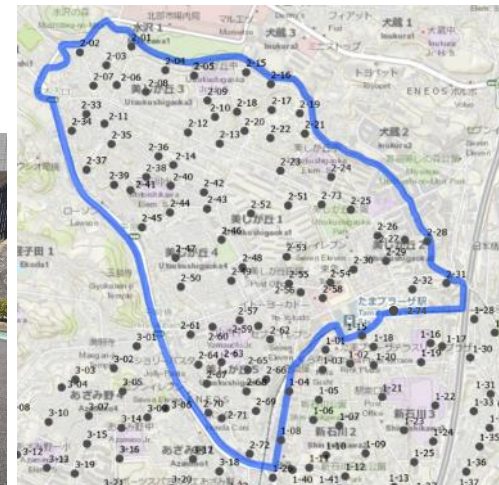

2-18

美しが丘2丁目38

2-19

→ 写真の向き

美しが丘2丁目45

2-20

美しが丘エリア

美しが丘2丁目30

2-21

→ 写真の向き

美しが丘2丁目37クルドサック

2-22

ハウスたまプラーザ社宅A前(美しが丘2丁目34)

2-23

→ 写真の向き

美しが丘公務員住宅1号棟前(美しが丘2丁目29)

2-24

美しが丘公園入口(美しが丘2丁目22)

2-25

→ 写真の向き

コンフォリアたまプラーザ前(美しが丘2丁目18)

2-26

ドレスセ美しが丘二丁目ガーデン前(美しが丘2丁目11)

2-27

→ 写真の向き

美しが丘2丁目10

2-28

美しが丘ソルスステージ前(美しが丘2丁目13)

2-29

ゆずの木漢方薬局前(美しが丘2丁目20)

2-30

クリオ美しが丘前(美しが丘2丁目6)