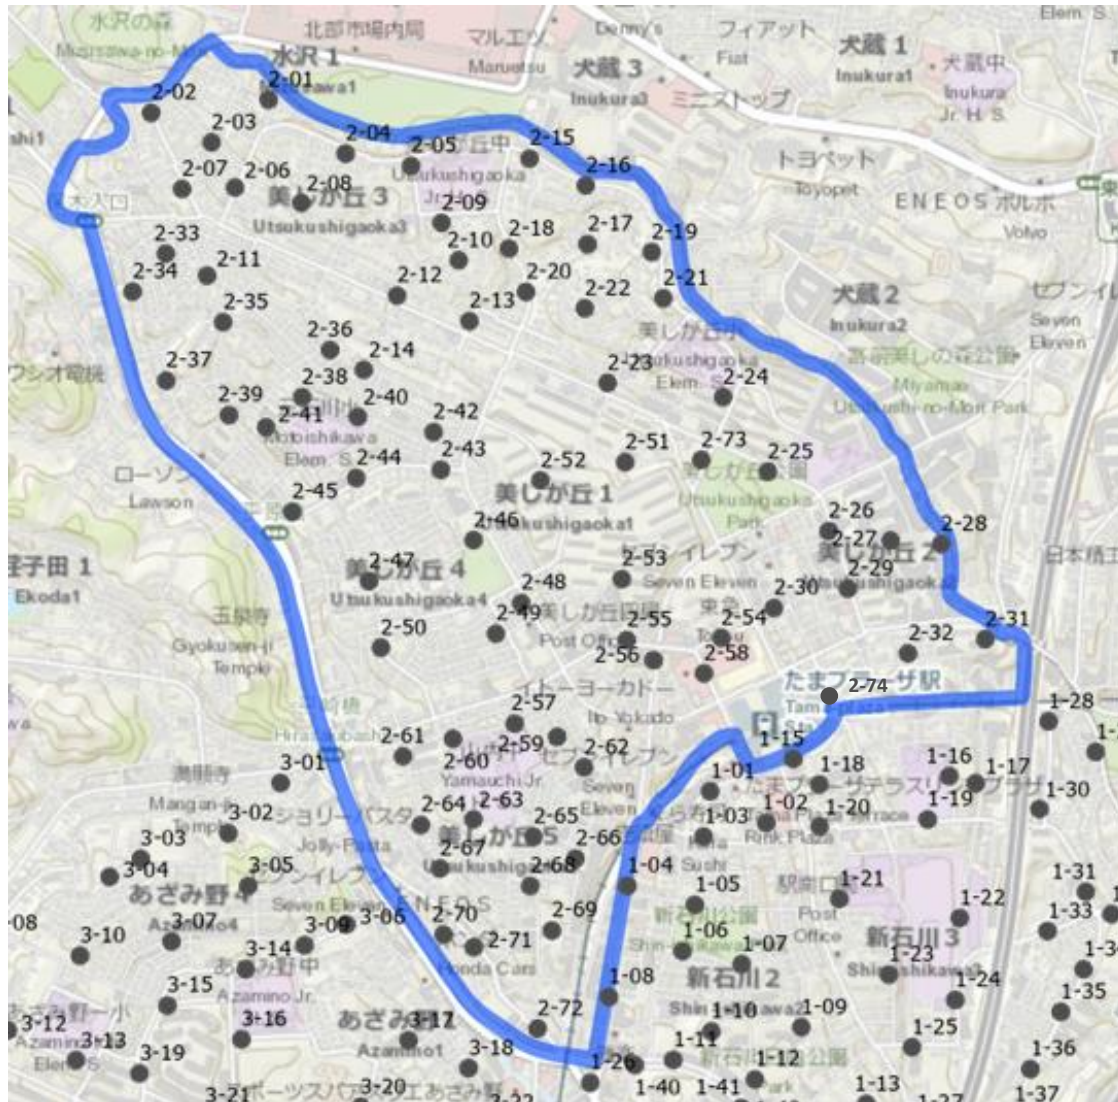

● 乗降スポット:74か所

菅生緑地(東地区)西(美しが丘3丁目62)

2-01

→ 写真の向き

美しが丘3丁目66

2-02

金子テラスハウス前(美しが丘3丁目62)

2-03

→ 写真の向き

菅生緑地(東地区)南(美しが丘3丁目48)

2-04

横浜市立美しが丘中学校西(美しが丘3丁目41)

2-05

→ 写真の向き

美しが丘3丁目59

2-06

美しが丘エリア

美しが丘第六公園東(美しが丘3丁目68)

2-07

→ 写真の向き

美しが丘3丁目54

2-08

横浜市立美しが丘中学校南(美しが丘3丁目40)

2-09

→ 写真の向き

美しが丘3丁目39クルドサック

2-10

美しが丘エリア

美しが丘3丁目69

2-11

→ 写真の向き

美しが丘3丁目33