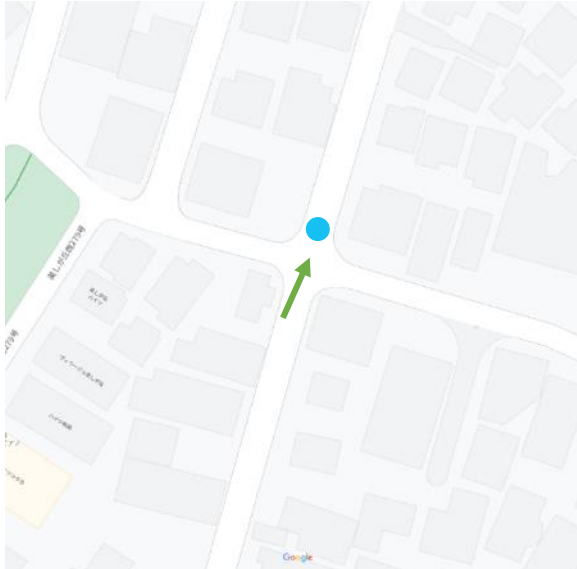

→ 写真の向き

美しが丘2丁目10

2-28

美しが丘ソルスステージ前(美しが丘2丁目13)

2-29

ゆずの木漢方薬局前(美しが丘2丁目20)

2-30

クリオ美しが丘前(美しが丘2丁目6)

2-31

→ 写真の向き

美しが丘第五公園北(美しが丘2丁目7)

2-32

美しが丘4丁目51

2-33

→ 写真の向き

美しが丘4丁目52

2-34

美しが丘エリア

美しが丘4丁目38

2-35

→ 写真の向き

美しが丘4丁目36(美しが丘4丁目36)

2-36

美しが丘第七公園南(美しが丘4丁目47)