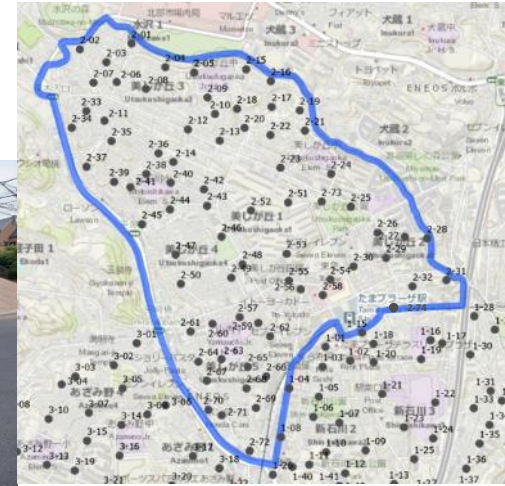

2-18

美しが丘2丁目38

2-19

→ 写真の向き

美しが丘2丁目45

2-20

美しが丘エリア

美しが丘2丁目30

2-21

→ 写真の向き

美しが丘2丁目37クルドサック

2-22

ハウスたまプラーザ社宅A前(美しが丘2丁目34)

2-23

→ 写真の向き

美しが丘公務員住宅1号棟前(美しが丘2丁目29)

2-24

美しが丘公園入口(美しが丘2丁目22)

2-25

→ 写真の向き

コンフォリアたまプラーザ前(美しが丘2丁目18)

2-26

ドレスセ美しが丘二丁目ガーデン前(美しが丘2丁目11)

2-27

→ 写真の向き

美しが丘2丁目10

2-28

美しが丘ソルスステージ前(美しが丘2丁目13)

2-29

ゆずの木漢方薬局前(美しが丘2丁目20)

2-30

クリオ美しが丘前(美しが丘2丁目6)