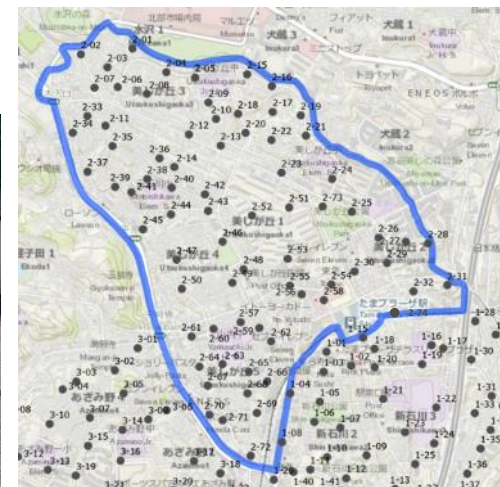

→ 写真の向き

美しが丘2丁目10

2-28

美しが丘ソルスステージ前(美しが丘2丁目13)

2-29

ゆずの木漢方薬局前(美しが丘2丁目20)

2-30

クリオ美しが丘前(美しが丘2丁目6)

2-31

→ 写真の向き

美しが丘第五公園北(美しが丘2丁目7)

2-32

美しが丘4丁目51

2-33

→ 写真の向き

美しが丘4丁目52

2-34

美しが丘エリア

美しが丘4丁目38

2-35

→ 写真の向き

美しが丘4丁目36(美しが丘4丁目36)

2-36

美しが丘第七公園南(美しが丘4丁目47)

2-37

→ 写真の向き

元石川小学校西(美しが丘4丁目40)

2-38

美しが丘エリア

美しが丘4丁目41

2-39

→ 写真の向き