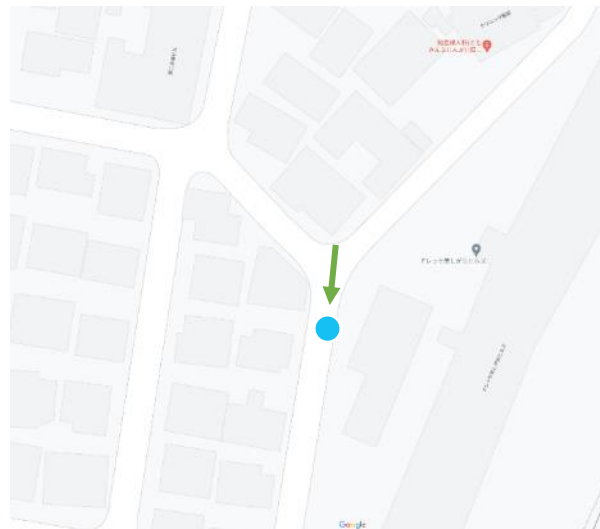

2-59

→ 写真の向き

山内中学校北(美しが丘5丁目7)

2-60

横浜市営山内住宅前(美しが丘5丁目27)

2-61

→ 写真の向き

松久マンション前(美しが丘5丁目1)

2-62

山内中学校南(美しが丘5丁目33)

2-63

→ 写真の向き

美しが丘グリーンプラザ前(美しが丘5丁目28)

2-64

美しが丘五丁目牛込自治会掲示板付近(美しが丘5丁目8)

2-65

→ 写真の向き

ドレスセ美しが丘ヒルズ前(美しが丘5丁目2)

2-66

美しが丘5丁目24

2-67

→ 写真の向き

吉村商事第2マンション前(美しが丘5丁目10)

2-68