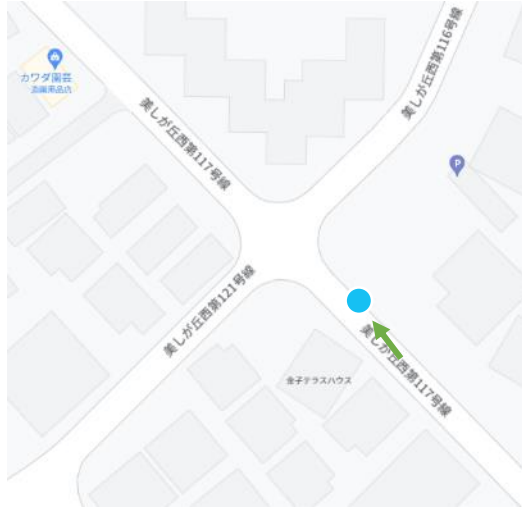

● 乗降スポット:74か所

菅生緑地(東地区)西(美しが丘3丁目62)

2-01

→ 写真の向き

美しが丘3丁目66

2-02

金子テラスハウス前(美しが丘3丁目62)

2-03

→ 写真の向き

菅生緑地(東地区)南(美しが丘3丁目48)

2-04

横浜市立美しが丘中学校西(美しが丘3丁目41)

2-05

→ 写真の向き

美しが丘3丁目59

2-06

美しが丘エリア

美しが丘第六公園東(美しが丘3丁目68)

2-07

→ 写真の向き

美しが丘3丁目54

2-08

横浜市立美しが丘中学校南(美しが丘3丁目40)

2-09

2-12

美しが丘3丁目35

2-13

→ 写真の向き

美しが丘3丁目1

2-14

美しが丘エリア

美しが丘2丁目56