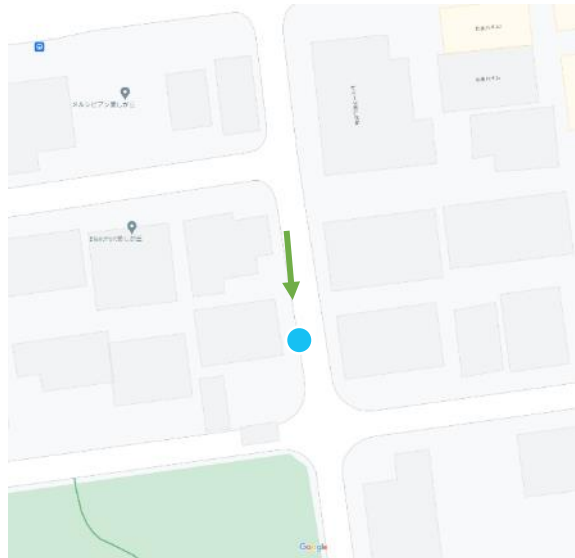

2-18

美しが丘2丁目38

2-19

→ 写真の向き

美しが丘2丁目45

2-20

美しが丘エリア

美しが丘2丁目30

2-24

美しが丘公園入口(美しが丘2丁目22)

2-25

→ 写真の向き

コンフォリアたまプラーザ前(美しが丘2丁目18)

2-26

ドレスセ美しが丘二丁目ガーデン前(美しが丘2丁目11)

2-27

→ 写真の向き

美しが丘2丁目10

2-28

美しが丘ソルスステージ前(美しが丘2丁目13)

2-29

ゆずの木漢方薬局前(美しが丘2丁目20)

2-30

クリオ美しが丘前(美しが丘2丁目6)

2-31

→ 写真の向き

美しが丘第五公園北(美しが丘2丁目7)

2-32

美しが丘4丁目51

2-33

→ 写真の向き

美しが丘4丁目52