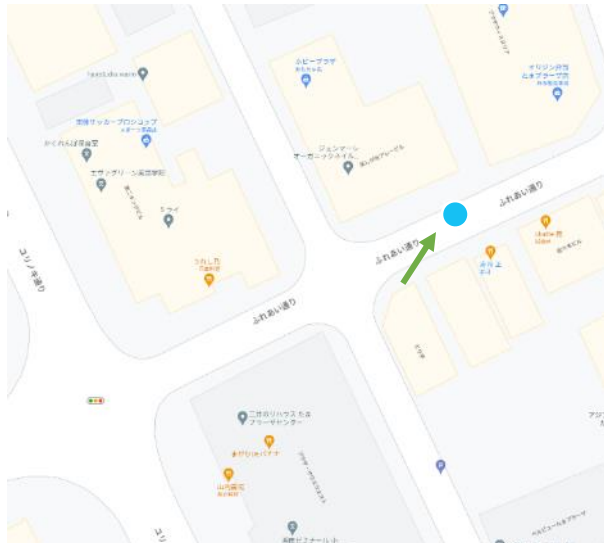

2-18

美しが丘2丁目38

2-19

→ 写真の向き

美しが丘2丁目45

2-20

美しが丘エリア

美しが丘2丁目30

2-24

美しが丘公園入口(美しが丘2丁目22)

2-25

→ 写真の向き

コンフォリアたまプラーザ前(美しが丘2丁目18)

2-26

ドレスセ美しが丘二丁目ガーデン前(美しが丘2丁目11)

2-27

→ 写真の向き

美しが丘2丁目10

2-28

美しが丘ソルスステージ前(美しが丘2丁目13)

2-29

ゆずの木漢方薬局前(美しが丘2丁目20)

2-30

クリオ美しが丘前(美しが丘2丁目6)

2-31

→ 写真の向き

美しが丘第五公園北(美しが丘2丁目7)

2-32

美しが丘4丁目51

2-33

→ 写真の向き

美しが丘4丁目52