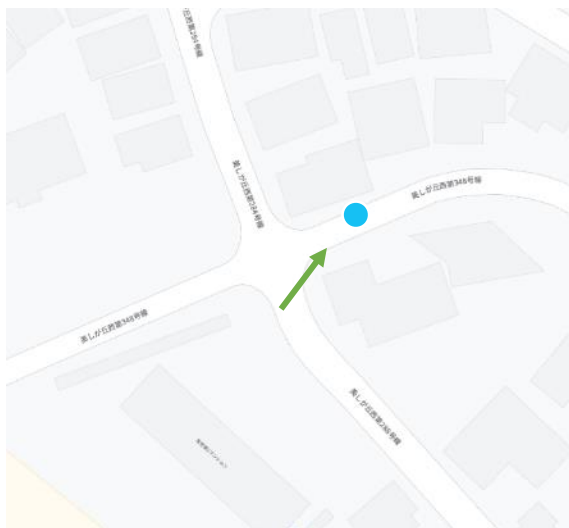

2-34

美しが丘エリア

美しが丘4丁目38

2-35

→ 写真の向き

美しが丘4丁目36(美しが丘4丁目36)

2-36

美しが丘第七公園南(美しが丘4丁目47)

2-37

→ 写真の向き

元石川小学校西(美しが丘4丁目40)

2-38

美しが丘エリア

美しが丘4丁目41

2-39

→ 写真の向き

元石川小学校北(美しが丘4丁目37)

2-40

ブランドール美しが丘前(美しが丘4丁目40)

2-41

→ 写真の向き

美しが丘4丁目34

2-42

すみれハイツ前(美しが丘4丁目19)

2-43

→ 写真の向き

美しが丘地域ケアプラザ前(美しが丘4丁目32)

2-44

美しが丘4丁目30駐車場前

2-45

→ 写真の向き

山内公園北入口(美しが丘4丁目19)