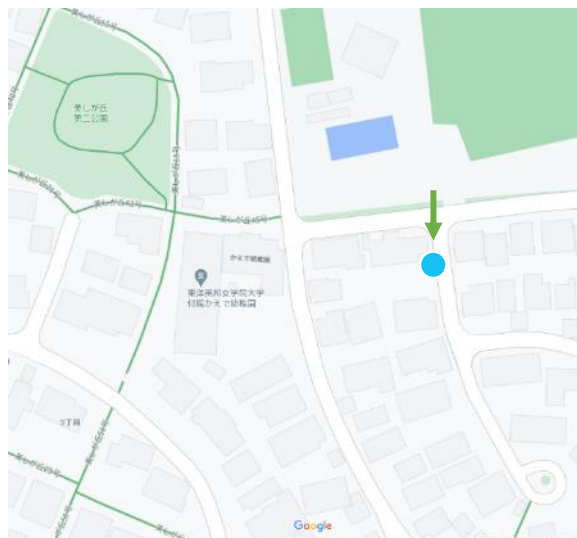

→ 写真の向き

菅生緑地(東地区)南(美しが丘3丁目48)

2-04

横浜市立美しが丘中学校西(美しが丘3丁目41)

2-05

→ 写真の向き

美しが丘3丁目59

2-06

美しが丘エリア

美しが丘第六公園東(美しが丘3丁目68)

2-07

→ 写真の向き

美しが丘3丁目54

2-08

横浜市立美しが丘中学校南(美しが丘3丁目40)

2-09

→ 写真の向き

美しが丘3丁目39クルドサック

2-10

美しが丘エリア

美しが丘3丁目69

2-11

→ 写真の向き

美しが丘3丁目33

2-12

美しが丘3丁目35

2-13

→ 写真の向き

美しが丘3丁目1

2-14

美しが丘エリア

美しが丘2丁目56