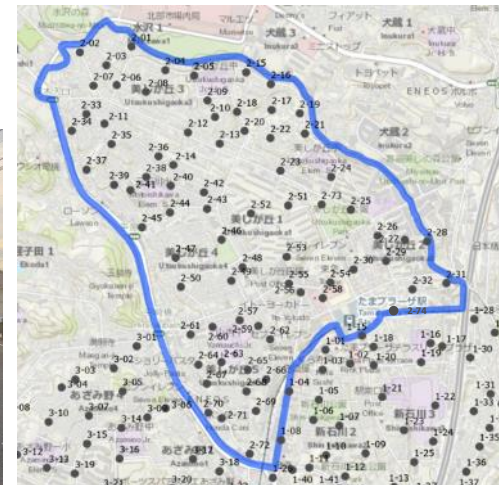

● 乗降スポット:74か所

菅生緑地(東地区)西(美しが丘3丁目62)

2-01

→ 写真の向き

美しが丘3丁目66

2-02

金子テラスハウス前(美しが丘3丁目62)

2-03

→ 写真の向き

菅生緑地(東地区)南(美しが丘3丁目48)

2-04

横浜市立美しが丘中学校西(美しが丘3丁目41)

2-05

→ 写真の向き

美しが丘3丁目59

2-06

美しが丘エリア

美しが丘第六公園東(美しが丘3丁目68)

2-07

→ 写真の向き

美しが丘3丁目54

2-08

横浜市立美しが丘中学校南(美しが丘3丁目40)

2-09

→ 写真の向き

美しが丘3丁目39クルドサック

2-10

美しが丘エリア

美しが丘3丁目69

2-11

→ 写真の向き

美しが丘3丁目33