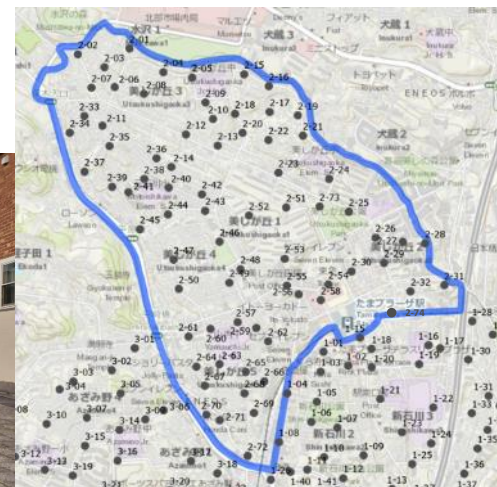

→ 写真の向き

菅生緑地(東地区)南(美しが丘3丁目48)

2-04

横浜市立美しが丘中学校西(美しが丘3丁目41)

2-05

→ 写真の向き

美しが丘3丁目59

2-06

美しが丘エリア

美しが丘第六公園東(美しが丘3丁目68)

2-07

→ 写真の向き

美しが丘3丁目54

2-08

横浜市立美しが丘中学校南(美しが丘3丁目40)

2-09

→ 写真の向き

美しが丘3丁目39クルドサック

2-10

美しが丘エリア

美しが丘3丁目69

2-11

→ 写真の向き

美しが丘3丁目33

2-12

美しが丘3丁目35

2-13

→ 写真の向き

美しが丘3丁目1

2-14

美しが丘エリア

美しが丘2丁目56