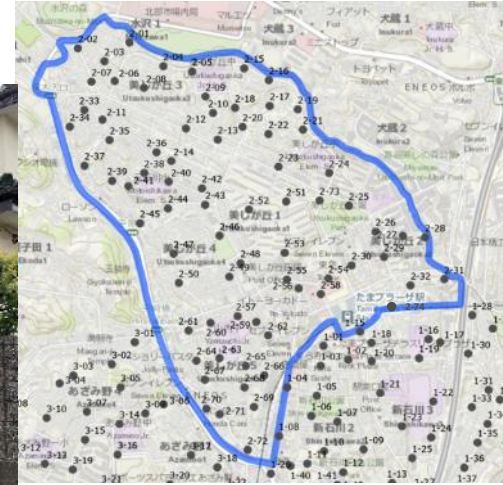

たまプラーザ団地2街区前(美しが丘1丁目13)

2-53

→ 写真の向き

東急百貨店北(美しが丘1丁目7)

2-54

まちなかbizあおば前(美しが丘4丁目38)

2-55

→ 写真の向き

イトーヨーカドーたまプラーザ店高架下(美しが丘1丁目6)

2-56

山内中学校菜園前(美しが丘5丁目7)

2-57

→ 写真の向き

東急百貨店西(美しが丘1丁目7)

2-58

美しが丘5丁目1

2-59

→ 写真の向き

山内中学校北(美しが丘5丁目7)

2-60

横浜市営山内住宅前(美しが丘5丁目27)

2-61

→ 写真の向き

松久マンション前(美しが丘5丁目1)