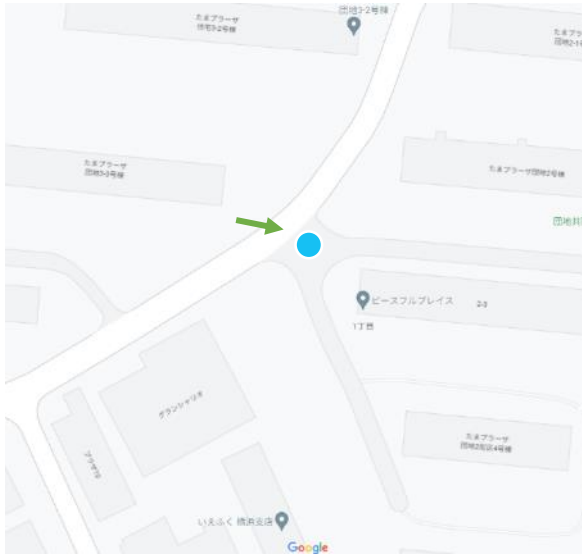

2-46

美しが丘四丁目南自治会館前(美しが丘4丁目20)

2-47

→ 写真の向き

なとり電化プラザ前(美しが丘4丁目1)

2-48

美しが丘4丁目森駐車場前(美しが丘4丁目4)

2-49

→ 写真の向き

新屋第二ハイツ前(美しが丘4丁目14)

2-50

たまプラーザ団地7街区前(美しが丘1丁目16)

2-51

→ 写真の向き

たまプラーザ団地4街区前(美しが丘1丁目19)

2-52

たまプラーザ団地2街区前(美しが丘1丁目13)

2-53

→ 写真の向き

東急百貨店北(美しが丘1丁目7)

2-54

まちなかbizあおば前(美しが丘4丁目38)

2-55

→ 写真の向き

イトーヨーカドーたまプラーザ店高架下(美しが丘1丁目6)

2-56

山内中学校菜園前(美しが丘5丁目7)

2-57

→ 写真の向き

東急百貨店西(美しが丘1丁目7)

2-58

美しが丘5丁目1