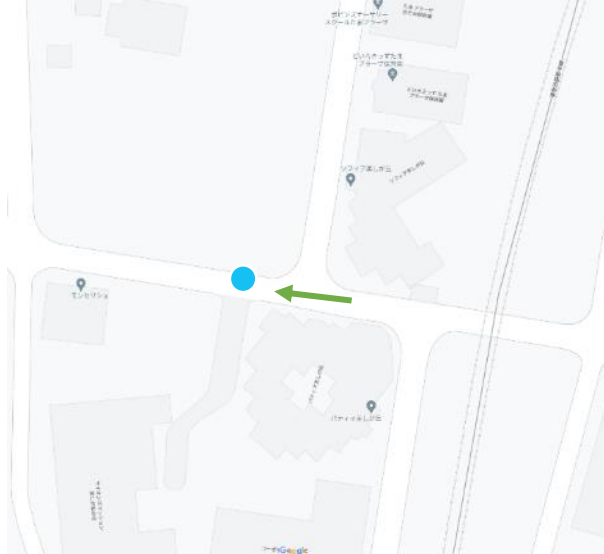

2-62

山内中学校南(美しが丘5丁目33)

2-63

→ 写真の向き

美しが丘グリーンプラザ前(美しが丘5丁目28)

2-64

美しが丘五丁目牛込自治会掲示板付近(美しが丘5丁目8)

2-65

→ 写真の向き

ドレスセ美しが丘ヒルズ前(美しが丘5丁目2)

2-66

美しが丘5丁目24

2-67

→ 写真の向き

吉村商事第2マンション前(美しが丘5丁目10)

2-68

ライオンズマンション美しが丘の社前(美しが丘5丁目11)

2-69

→ 写真の向き

石渡ビル前(美しが丘5丁目32)

2-70

ハウス美しが丘前(美しが丘5丁目32)

2-71

→ 写真の向き