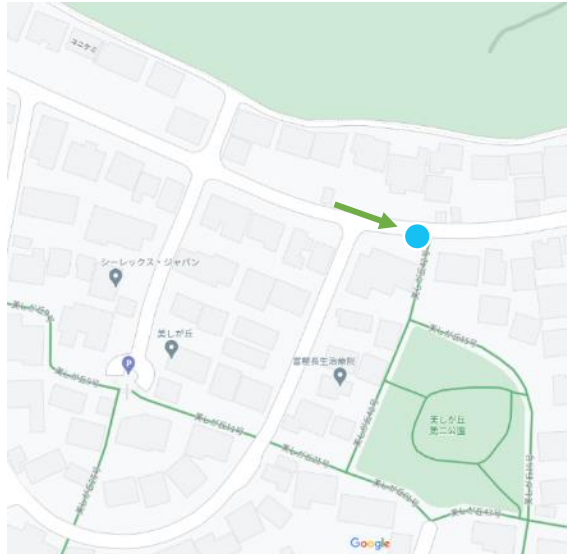

● 乗降スポット:74か所

菅生緑地(東地区)西(美しが丘3丁目62)

2-01

→ 写真の向き

美しが丘3丁目66

2-02

金子テラスハウス前(美しが丘3丁目62)

2-03

→ 写真の向き

菅生緑地(東地区)南(美しが丘3丁目48)

2-04

横浜市立美しが丘中学校西(美しが丘3丁目41)

2-05

→ 写真の向き

美しが丘3丁目59

2-06

美しが丘エリア

美しが丘第六公園東(美しが丘3丁目68)

2-07

→ 写真の向き

美しが丘3丁目54

2-08

横浜市立美しが丘中学校南(美しが丘3丁目40)

2-09

2-12

美しが丘3丁目35

2-13

→ 写真の向き

美しが丘3丁目1

2-14

美しが丘エリア

美しが丘2丁目56