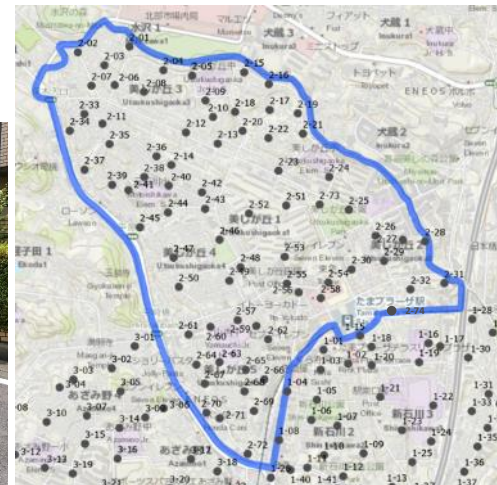

2-34

美しが丘エリア

美しが丘4丁目38

2-35

→ 写真の向き

美しが丘4丁目36(美しが丘4丁目36)

2-36

美しが丘第七公園南(美しが丘4丁目47)

2-37

→ 写真の向き

元石川小学校西(美しが丘4丁目40)

2-38

美しが丘エリア

美しが丘4丁目41

2-39

→ 写真の向き

元石川小学校北(美しが丘4丁目37)

2-40

ブランドール美しが丘前(美しが丘4丁目40)

2-41

→ 写真の向き

美しが丘4丁目34

2-42

すみれハイツ前(美しが丘4丁目19)