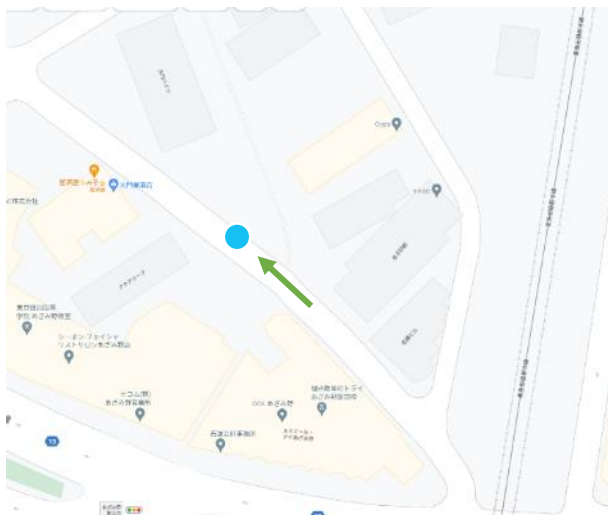

→ 写真の向き

ドレスセ美しが丘ヒルズ前(美しが丘5丁目2)

2-66

美しが丘5丁目24

2-67

→ 写真の向き

吉村商事第2マンション前(美しが丘5丁目10)

2-68

ライオンズマンション美しが丘の社前(美しが丘5丁目11)

2-69

→ 写真の向き

石渡ビル前(美しが丘5丁目32)

2-70

ハウス美しが丘前(美しが丘5丁目32)

2-71

→ 写真の向き

インペリアルMビル裏(美しが丘5丁目35)

2-72

People Wise Café前(美しが丘2丁目23)

2-73

→ 写真の向き

美しが丘保育園前(美しが丘2丁目2)

2-74