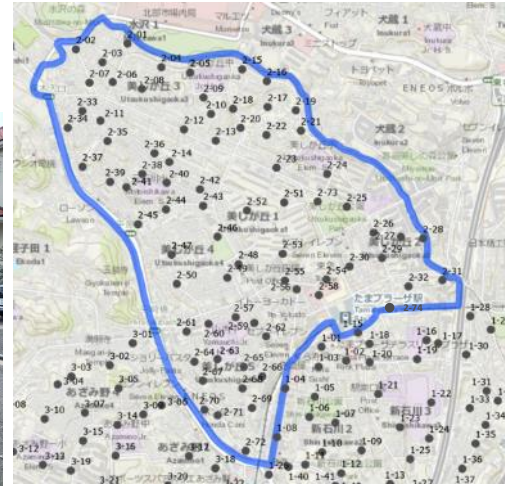

2-12

美しが丘3丁目35

2-13

→ 写真の向き

美しが丘3丁目1

2-14

美しが丘エリア

美しが丘2丁目56

2-15

→ 写真の向き

美しが丘2丁目54

2-16

美しが丘2丁目46

2-17

→ 写真の向き

美しが丘2丁目51

2-18

美しが丘2丁目38

2-19

→ 写真の向き

美しが丘2丁目45

2-20

美しが丘エリア

美しが丘2丁目30

2-21

→ 写真の向き

美しが丘2丁目37クルドサック

2-22

ハウスたまプラーザ社宅A前(美しが丘2丁目34)

2-23

→ 写真の向き

美しが丘公務員住宅1号棟前(美しが丘2丁目29)