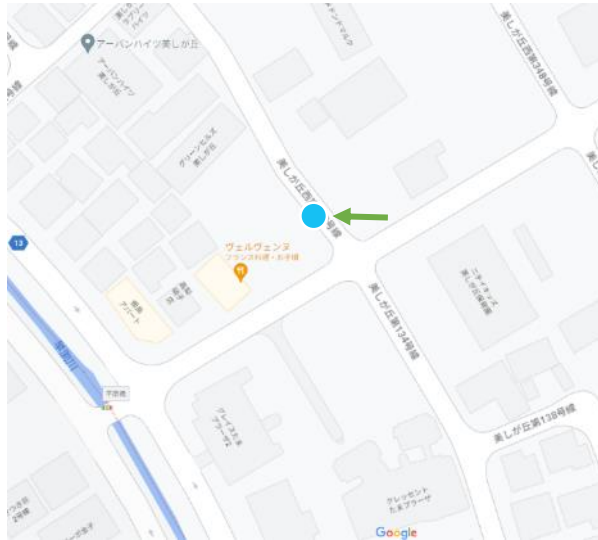

元石川小学校北(美しが丘4丁目37)

2-40

ブランドール美しが丘前(美しが丘4丁目40)

2-41

→ 写真の向き

美しが丘4丁目34

2-42

すみれハイツ前(美しが丘4丁目19)

2-43

→ 写真の向き

美しが丘地域ケアプラザ前(美しが丘4丁目32)

2-44

美しが丘4丁目30駐車場前

2-45

→ 写真の向き

山内公園北入口(美しが丘4丁目19)

2-46

美しが丘四丁目南自治会館前(美しが丘4丁目20)

2-47

→ 写真の向き

なとり電化プラザ前(美しが丘4丁目1)

2-48

美しが丘4丁目森駐車場前(美しが丘4丁目4)

2-49