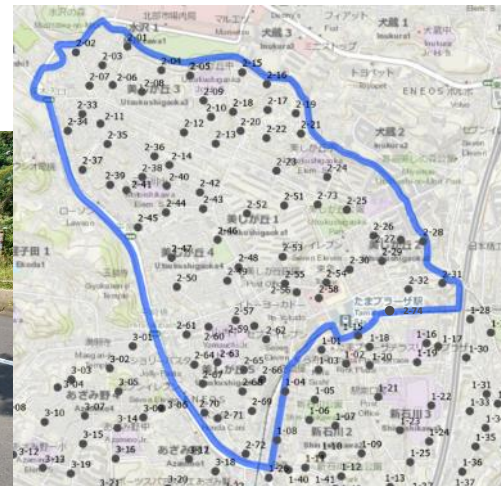

→ 写真の向き

ドレスセ美しが丘ヒルズ前(美しが丘5丁目2)

2-66

美しが丘5丁目24

2-67

→ 写真の向き

吉村商事第2マンション前(美しが丘5丁目10)

2-68

ライオンズマンション美しが丘の社前(美しが丘5丁目11)

2-69

→ 写真の向き

石渡ビル前(美しが丘5丁目32)

2-70

ハウス美しが丘前(美しが丘5丁目32)

2-71

→ 写真の向き

インペリアルMビル裏(美しが丘5丁目35)

2-72

People Wise Café前(美しが丘2丁目23)

2-73

→ 写真の向き

美しが丘保育園前(美しが丘2丁目2)

2-74