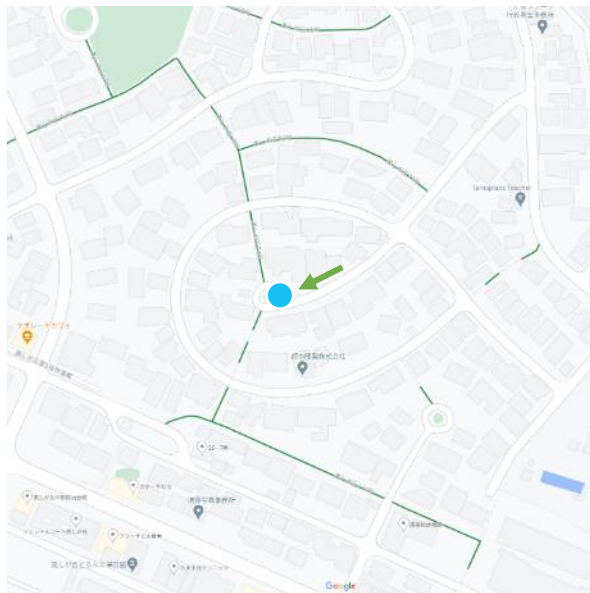

2-12

美しが丘3丁目35

2-13

→ 写真の向き

美しが丘3丁目1

2-14

美しが丘エリア

美しが丘2丁目56

2-15

→ 写真の向き

美しが丘2丁目54

2-16

美しが丘2丁目46

2-17

→ 写真の向き

美しが丘2丁目51

2-18

美しが丘2丁目38

2-19

→ 写真の向き

美しが丘2丁目45

2-20

美しが丘エリア

美しが丘2丁目30

2-21

→ 写真の向き

美しが丘2丁目37クルドサック

2-22

ハウスたまプラーザ社宅A前(美しが丘2丁目34)

2-23

→ 写真の向き

美しが丘公務員住宅1号棟前(美しが丘2丁目29)