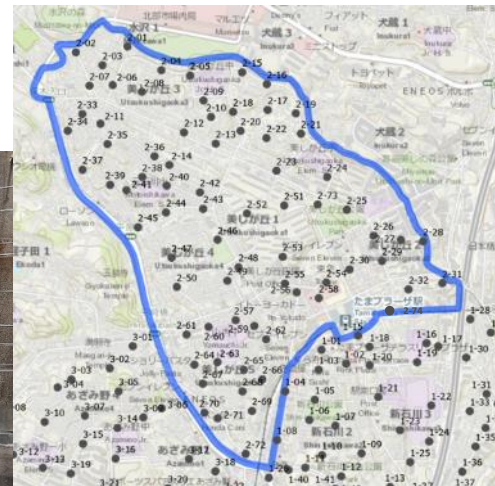

2-34

美しが丘エリア

美しが丘4丁目38

2-35

→ 写真の向き

美しが丘4丁目36(美しが丘4丁目36)

2-36

美しが丘第七公園南(美しが丘4丁目47)

2-37

→ 写真の向き

元石川小学校西(美しが丘4丁目40)

2-38

美しが丘エリア

美しが丘4丁目41

2-39

→ 写真の向き

元石川小学校北(美しが丘4丁目37)

2-40

ブランドール美しが丘前(美しが丘4丁目40)

2-41

→ 写真の向き

美しが丘4丁目34

2-42

すみれハイツ前(美しが丘4丁目19)