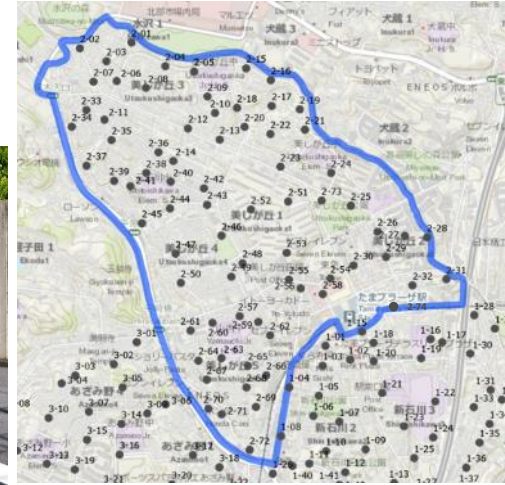

→ 写真の向き

美しが丘2丁目10

2-28

美しが丘ソルスステージ前(美しが丘2丁目13)

2-29

ゆずの木漢方薬局前(美しが丘2丁目20)

2-30

クリオ美しが丘前(美しが丘2丁目6)

2-31

→ 写真の向き

美しが丘第五公園北(美しが丘2丁目7)

2-32

美しが丘4丁目51

2-33

→ 写真の向き

美しが丘4丁目52

2-34

美しが丘エリア

美しが丘4丁目38

2-35

→ 写真の向き

美しが丘4丁目36(美しが丘4丁目36)

2-36

美しが丘第七公園南(美しが丘4丁目47)

2-37

→ 写真の向き

元石川小学校西(美しが丘4丁目40)

2-38

美しが丘エリア

美しが丘4丁目41

2-39

→ 写真の向き