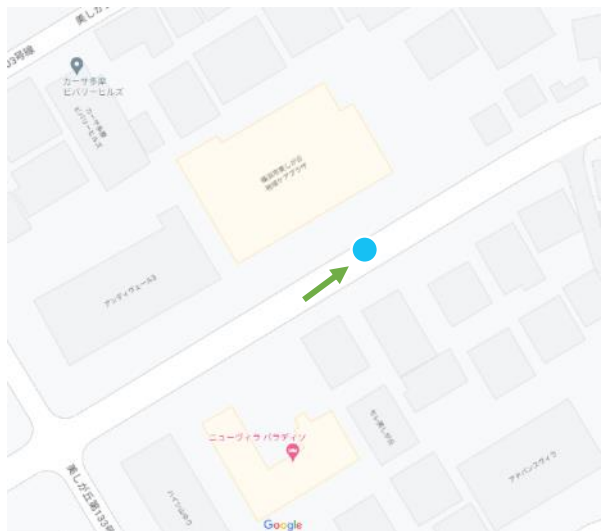

2-37

→ 写真の向き

元石川小学校西(美しが丘4丁目40)

2-38

美しが丘エリア

美しが丘4丁目41

2-39

→ 写真の向き

元石川小学校北(美しが丘4丁目37)

2-40

ブランドール美しが丘前(美しが丘4丁目40)

2-41

→ 写真の向き

美しが丘4丁目34

2-42

すみれハイツ前(美しが丘4丁目19)

2-43

→ 写真の向き

美しが丘地域ケアプラザ前(美しが丘4丁目32)

2-44

美しが丘4丁目30駐車場前

2-45

→ 写真の向き

山内公園北入口(美しが丘4丁目19)