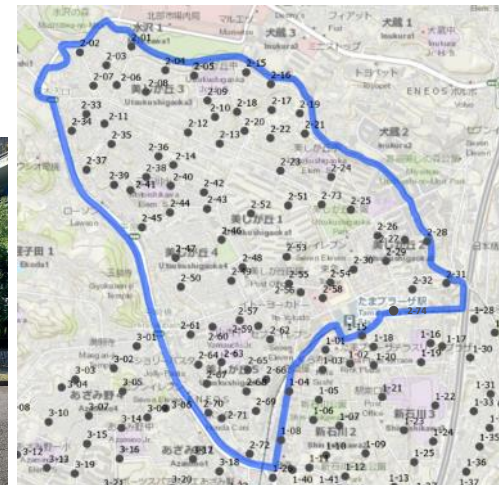

2-46

美しが丘四丁目南自治会館前(美しが丘4丁目20)

2-47

→ 写真の向き

なとり電化プラザ前(美しが丘4丁目1)

2-48

美しが丘4丁目森駐車場前(美しが丘4丁目4)

2-49

→ 写真の向き

新屋第二ハイツ前(美しが丘4丁目14)

2-50

たまプラーザ団地7街区前(美しが丘1丁目16)

2-51

→ 写真の向き

たまプラーザ団地4街区前(美しが丘1丁目19)

2-52

たまプラーザ団地2街区前(美しが丘1丁目13)

2-53

→ 写真の向き

東急百貨店北(美しが丘1丁目7)

2-54

まちなかbizあおば前(美しが丘4丁目38)

2-55

→ 写真の向き