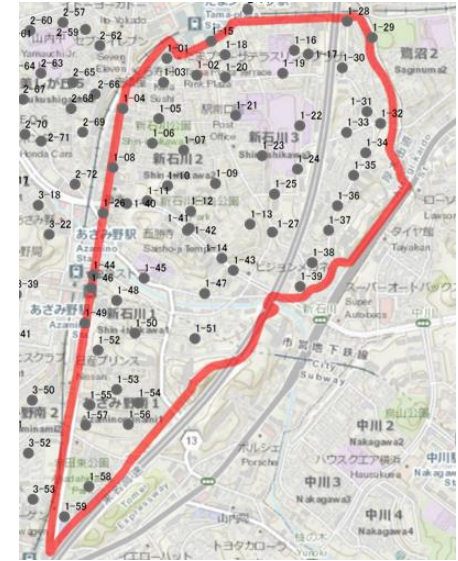

申田公園前(新石川3丁目11)

1-16

→ 写真の向き

オアシスタマプラーザ前(新石川3丁目10)

1-17

ドレッセたまプラーザ前(新石川3丁目14)

1-18

新石川小学校グランド前(新石川3丁目12)

1-19

メディカルモールたまプラーザ前(新石川3丁目15)

1-20

國學院大學1号館前(新石川3丁目22)

1-21

國學院大學若木21前(新石川3丁目19)

1-22

グレースオーク駐車場前(新石川3丁目25)

1-23

コスモたまプラーザグリーンガーデン前(新石川3丁目29)

1-24

國學院大學青葉寮前(新石川3丁目31)

1-25

あざみ野パークハウス貳番館前(あざみ野1丁目6)

1-26

桜並木通り遊歩道前(新石川3丁目33)

1-27

サンワハイツたまプラーザ前(新石川4丁目4)

1-28

鷺沼公園前(新石川4丁目1)

1-29

日本道路公団新石川寮前(新石川4丁目4)

1-30

→ 写真の向き