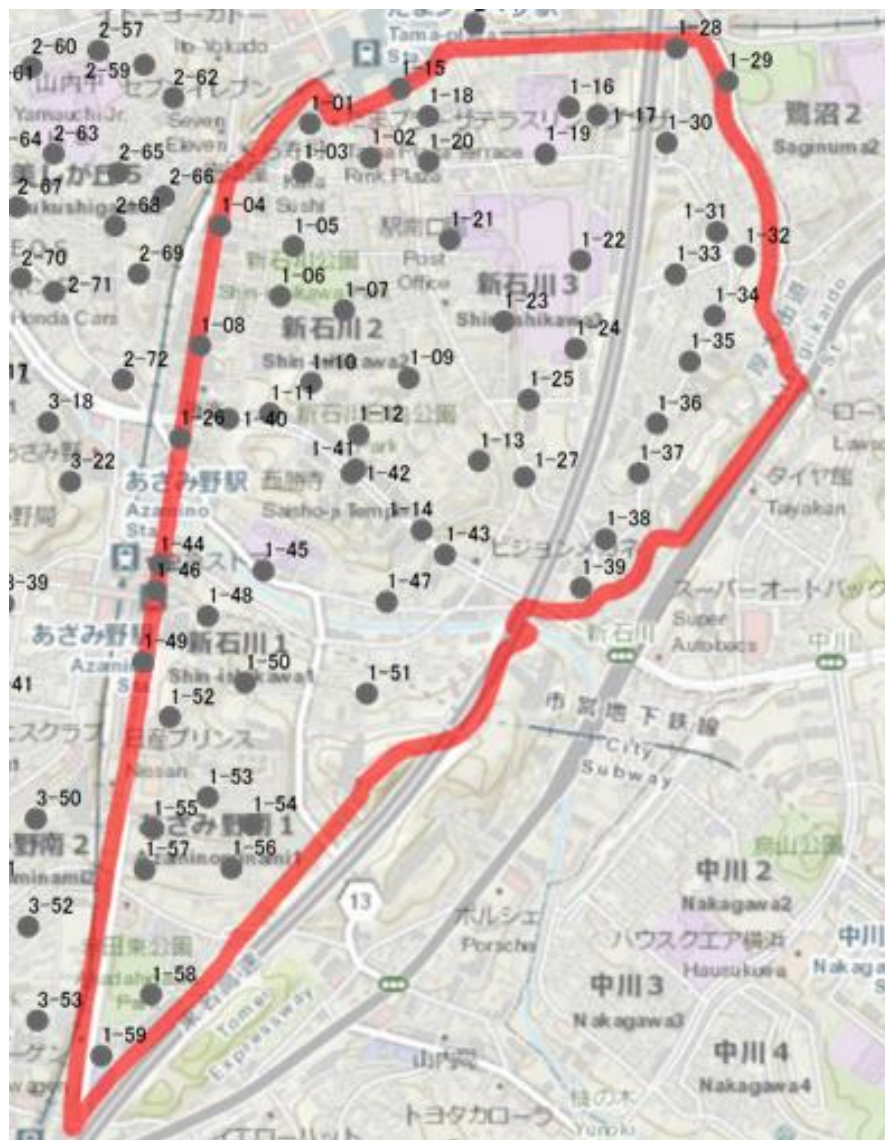

● 乗降スポット: 59か所

たまプラ南口 メディカルセンター前(新石川2丁目4)

1-01

サウスプラザ駐車場前(新石川2丁目2)

1-02

モリテックスたまプラーザビル前(新石川2丁目4)

1-03

D'クラディアたまプラーザ前(新石川2丁目5)

1-04

新石川公園北(新石川2丁目12)

1-05

新石川公園南(新石川2丁目12)

1-06

新石川公園東(新石川2丁目12)

1-07

たまプラーザレジデンス前(新石川2丁目14)