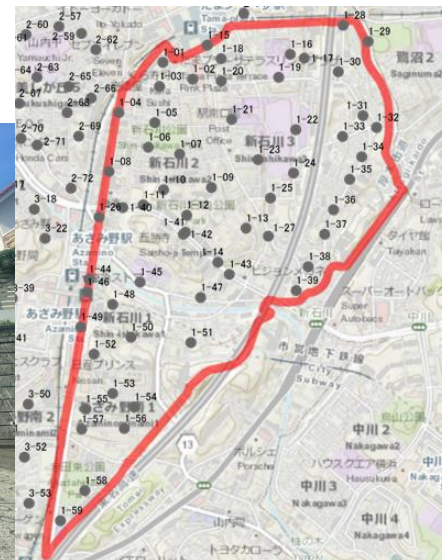

山内図書館・地区センター前(あざみ野2丁目3)

1-49

新石川中村公園前(新石川1丁目15)

1-50

→ 写真の向き

向根公園前(新石川1丁目31)

1-51

MELONDIAあざみ野前(新石川1丁目1)

1-52

→ 写真の向き

あざみ野南1丁目19付近畑前

1-53

あざみ野南三百久保公園東(あざみ野南1丁目12)

1-54

アール・セレーナ前(あざみ野南1丁目16)

1-55

荏田北部第82号線東(あざみ野南1丁目14)

1-56

→ 写真の向き

あざみ野南1丁目16-2付近畑前(あざみ野南1丁目16)

荻田コミュニティハウス(あざみ野南1丁目4)

1-58

江田記念病院(あざみ野南1丁目1)

1-59