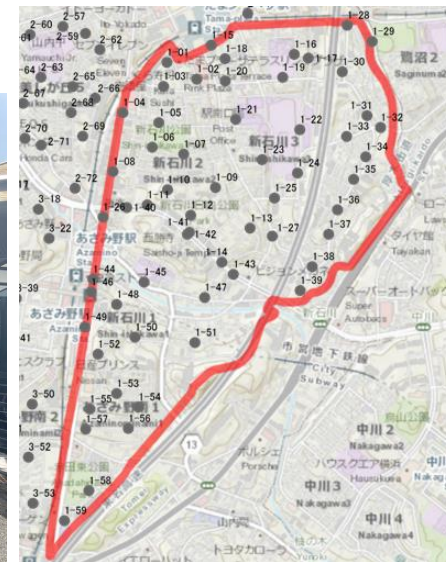

1-45

スーパー三徳あざみ野店前(あざみ野2丁目2)

1-46

驚神社前(新石川1丁目24)

1-47

新石川一丁目第二公園前(新石川1丁目4)

1-48

→ 写真の向き

山内図書館・地区センター前(あざみ野2丁目3)

1-49

新石川中村公園前(新石川1丁目15)

1-50

→ 写真の向き

向根公園前(新石川1丁目31)

1-51

MELONDIAあざみ野前(新石川1丁目1)

1-52

→ 写真の向き

あざみ野南1丁目19付近畑前

1-53

あざみ野南三百久保公園東(あざみ野南1丁目12)

1-54

アール・セレーナ前(あざみ野南1丁目16)

1-55