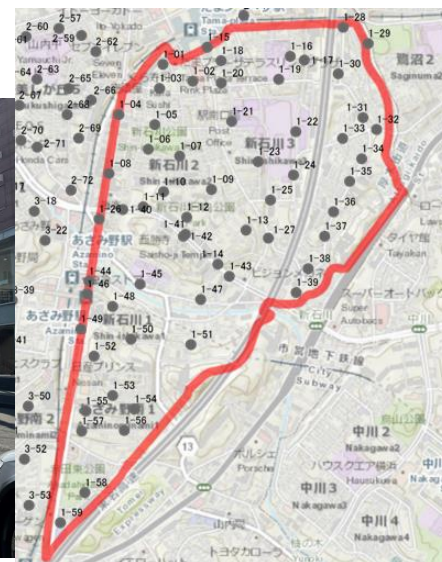

1-08

→ 写真の向き

ボンセジュールたまプラーザ前(新石川2丁目23)

1-09

グランディールたまプラーザ前(新石川2丁目24)

1-10

サンテラスあざみ野前(新石川2丁目16)

1-11

新石川日向公園前(新石川2丁目25)

1-12

新石川2丁目空き地前(新石川2丁目31)

1-13

フォーティーニアたまプラーザ前(新石川2丁目29)

1-14

ローソン たまプラーザ駅南口店前(新石川3丁目15)

1-15

申田公園前(新石川3丁目11)

1-16

→ 写真の向き

オアシスタマプラーザ前(新石川3丁目10)

1-17

ドレッセたまプラーザ前(新石川3丁目14)

1-18

新石川小学校グランド前(新石川3丁目12)

1-19

メディカルモールたまプラーザ前(新石川3丁目15)

1-20

國學院大學1号館前(新石川3丁目22)

1-21

國學院大學若木21前(新石川3丁目19)

1-22

グレースオーク駐車場前(新石川3丁目25)