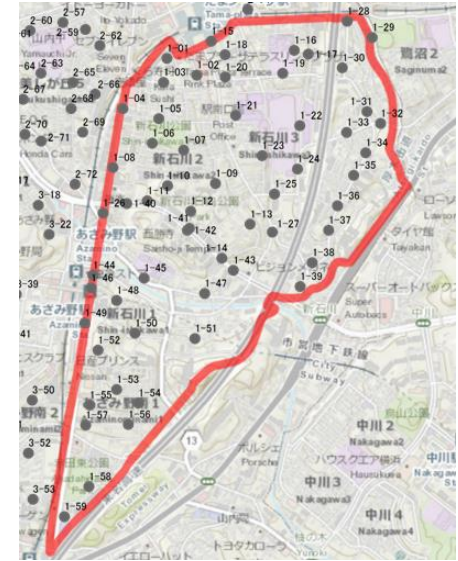

● 乗降スポット: 59か所

たまプラ南口 メディカルセンター前(新石川2丁目4)

1-01

サウスプラザ駐車場前(新石川2丁目2)

1-02

モリテックスたまプラーザビル前(新石川2丁目4)

1-03

D'クラディアたまプラーザ前(新石川2丁目5)

1-04

新石川公園北(新石川2丁目12)

1-05

新石川公園南(新石川2丁目12)

1-06

新石川公園東(新石川2丁目12)

1-07

たまプラーザレジデンス前(新石川2丁目14)

1-08

→ 写真の向き

ボンセジュールたまプラーザ前(新石川2丁目23)

1-09

グランディールたまプラーザ前(新石川2丁目24)

1-10

サンテラスあざみ野前(新石川2丁目16)

1-11