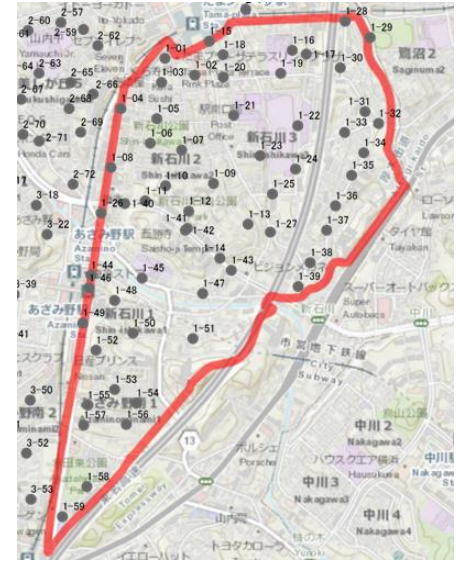

● 乗降スポット: 59か所

たまプラ南口 メディカルセンター前(新石川2丁目4)

1-01

サウスプラザ駐車場前(新石川2丁目2)

1-02

モリテックスたまプラーザビル前(新石川2丁目4)

1-03

D'クラディアたまプラーザ前(新石川2丁目5)

1-04

新石川公園北(新石川2丁目12)

1-05

新石川公園南(新石川2丁目12)

1-06

新石川公園東(新石川2丁目12)

1-07

たまプラーザレジデンス前(新石川2丁目14)

1-08

→ 写真の向き

ボンセジュールたまプラーザ前(新石川2丁目23)

1-09

グランディールたまプラーザ前(新石川2丁目24)

1-10

サンテラスあざみ野前(新石川2丁目16)

1-11

申田公園前(新石川3丁目11)

1-16

→ 写真の向き

オアシスタマプラーザ前(新石川3丁目10)

1-17

ドレッセたまプラーザ前(新石川3丁目14)

1-18

新石川小学校グランド前(新石川3丁目12)