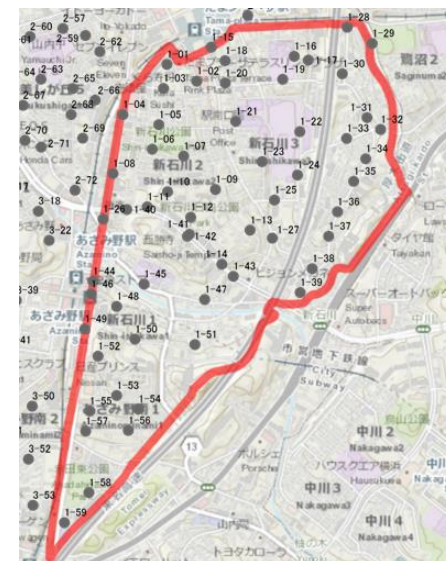

● 乗降スポット: 59か所

たまプラ南口 メディカルセンター前(新石川2丁目4)

1-01

サウスプラザ駐車場前(新石川2丁目2)

1-02

モリテックスたまプラーザビル前(新石川2丁目4)

1-03

D'クラディアたまプラーザ前(新石川2丁目5)

1-04

新石川公園北(新石川2丁目12)

1-05

新石川公園南(新石川2丁目12)

1-06

新石川公園東(新石川2丁目12)

1-07

たまプラーザレジデンス前(新石川2丁目14)

1-08

→ 写真の向き

ボンセジュールたまプラーザ前(新石川2丁目23)

1-09

グランディールたまプラーザ前(新石川2丁目24)

1-10

サンテラスあざみ野前(新石川2丁目16)

1-11