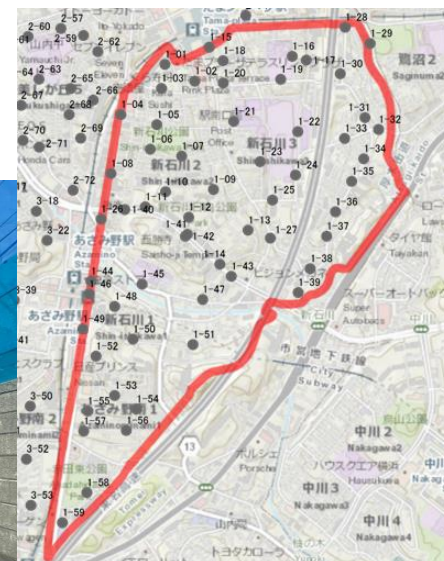

山内図書館・地区センター前(あざみ野2丁目3)

1-49

新石川中村公園前(新石川1丁目15)

1-50

→ 写真の向き

向根公園前(新石川1丁目31)

1-51

MELONDIAあざみ野前(新石川1丁目1)

1-52

→ 写真の向き

あざみ野南1丁目19付近畑前

1-53

あざみ野南三百久保公園東(あざみ野南1丁目12)

1-54

アール・セレーナ前(あざみ野南1丁目16)

1-55

荏田北部第82号線東(あざみ野南1丁目14)

1-56

→ 写真の向き

あざみ野南1丁目16-2付近畑前(あざみ野南1丁目16)

荻田コミュニティハウス(あざみ野南1丁目4)

1-58

江田記念病院(あざみ野南1丁目1)

1-59