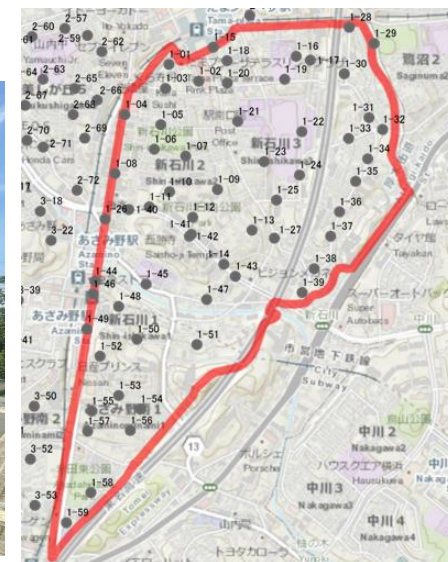

1-23

コスモたまプラーザグリーンガーデン前(新石川3丁目29)

1-24

國學院大學青葉寮前(新石川3丁目31)

1-25

あざみ野パークハウス貳番館前(あざみ野1丁目6)

1-26

桜並木通り遊歩道前(新石川3丁目33)

1-27

サンワハイツたまプラーザ前(新石川4丁目4)

1-28

鷺沼公園前(新石川4丁目1)

1-29

日本道路公団新石川寮前(新石川4丁目4)

1-30

→ 写真の向き