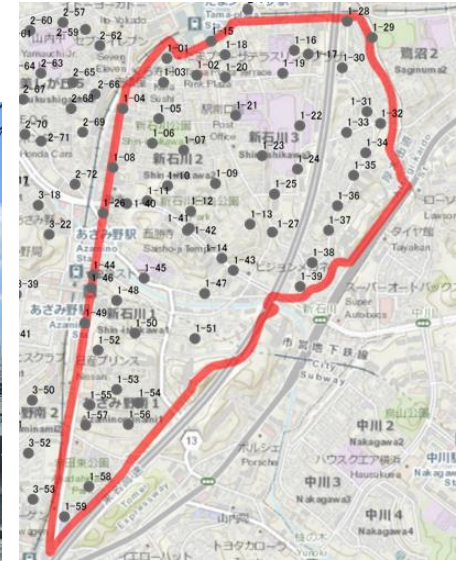

新石川4丁目畑前(新石川4丁目9)

1-31