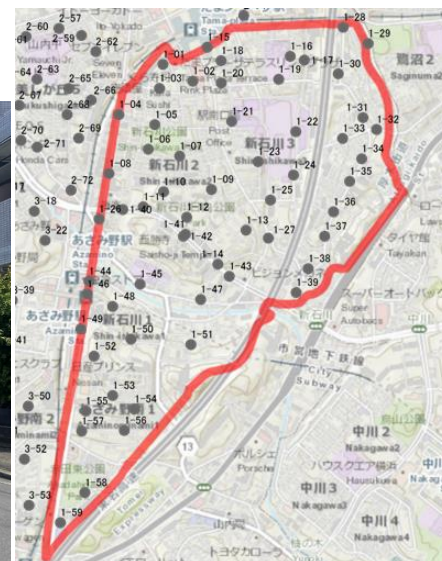

1-27

サンワハイツたまプラーザ前(新石川4丁目4)

1-28

鷺沼公園前(新石川4丁目1)

1-29

日本道路公団新石川寮前(新石川4丁目4)

1-30

→ 写真の向き

カーサアマーレC駐車場前(新石川4丁目17)

1-35

→ 写真の向き

斎藤ハイツ前(新石川4丁目23)

1-36

音坂マンション前(新石川4丁目23)

1-37

ハウス斎藤前(新石川4丁目32)

1-38

→ 写真の向き

エスポワール M・K前(新石川4丁目32)

1-39

西勝寺駐車場前(新石川1丁目10)

1-40

ローブルたまプラーザ前(新石川2丁目26)

1-41