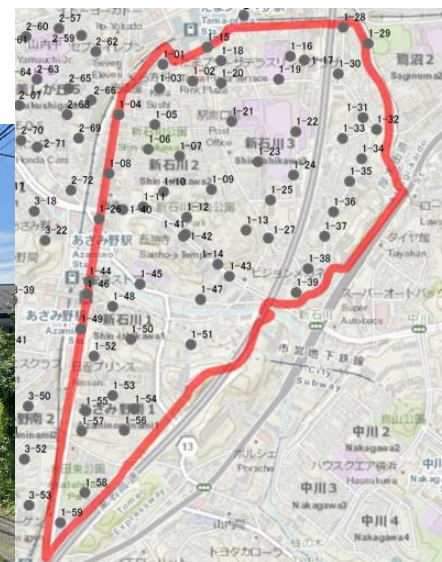

1-27

サンワハイツたまプラーザ前(新石川4丁目4)

1-28

鷺沼公園前(新石川4丁目1)

1-29

日本道路公団新石川寮前(新石川4丁目4)

1-30

→ 写真の向き

新石川4丁目畑前(新石川4丁目9)

1-31

高津公園北(新石川4丁目17)

1-32

新石川4丁目パーキング前(新石川4丁目13)

1-33

高津公園南(新石川4丁目13)

1-34

カーサアマーレC駐車場前(新石川4丁目17)

1-35

→ 写真の向き

斎藤ハイツ前(新石川4丁目23)

1-36

音坂マンション前(新石川4丁目23)

1-37

ハウス斎藤前(新石川4丁目32)

1-38

→ 写真の向き

エスポワール M・K前(新石川4丁目32)

1-39

西勝寺駐車場前(新石川1丁目10)

1-40

ローブルたまプラーザ前(新石川2丁目26)

1-41