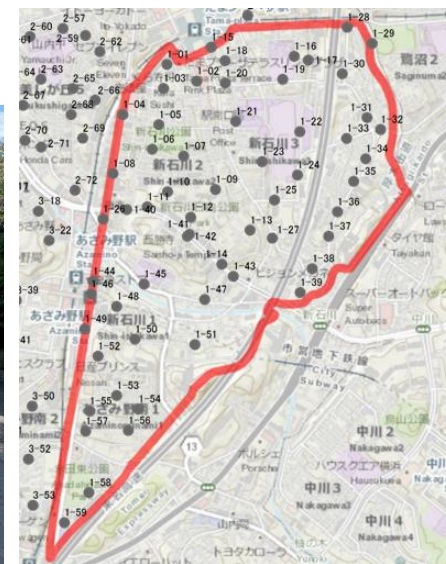

● 乗降スポット: 59か所

たまプラ南口 メディカルセンター前(新石川2丁目4)

1-01

サウスプラザ駐車場前(新石川2丁目2)

1-02

モリテックスたまプラーザビル前(新石川2丁目4)

1-03

D'クラディアたまプラーザ前(新石川2丁目5)

1-04

新石川公園北(新石川2丁目12)

1-05

新石川公園南(新石川2丁目12)

1-06

新石川公園東(新石川2丁目12)

1-07

たまプラーザレジデンス前(新石川2丁目14)

1-08

→ 写真の向き

ボンセジュールたまプラーザ前(新石川2丁目23)

1-09

グランディールたまプラーザ前(新石川2丁目24)

1-10

サンテラスあざみ野前(新石川2丁目16)

1-11

申田公園前(新石川3丁目11)

1-16

→ 写真の向き

オアシスタマプラーザ前(新石川3丁目10)

1-17

ドレッセたまプラーザ前(新石川3丁目14)

1-18

新石川小学校グランド前(新石川3丁目12)