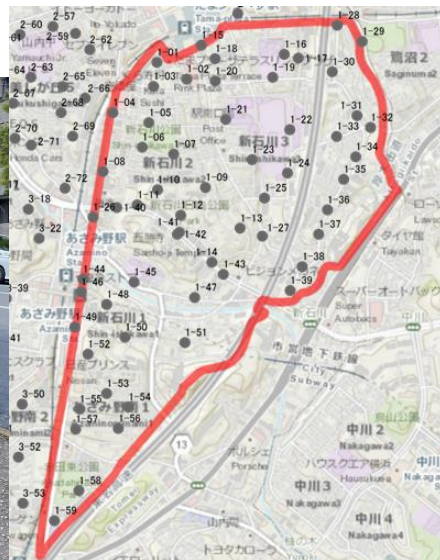

カーサアマーレC駐車場前(新石川4丁目17)

1-35

→ 写真の向き

斎藤ハイツ前(新石川4丁目23)

1-36

音坂マンション前(新石川4丁目23)

1-37

ハウス斎藤前(新石川4丁目32)

1-38

→ 写真の向き

エスポワール M・K前(新石川4丁目32)

1-39

西勝寺駐車場前(新石川1丁目10)

1-40

ローブルたまプラーザ前(新石川2丁目26)

1-41

第3斎藤ハイツ前(新石川1丁目23)

1-42

新石川1丁目36番付近駐車場前

1-43

東急ストアあざみ野店前(あざみ野2丁目1)

1-44

→ 写真の向き

山内小学校前(新石川1丁目20)