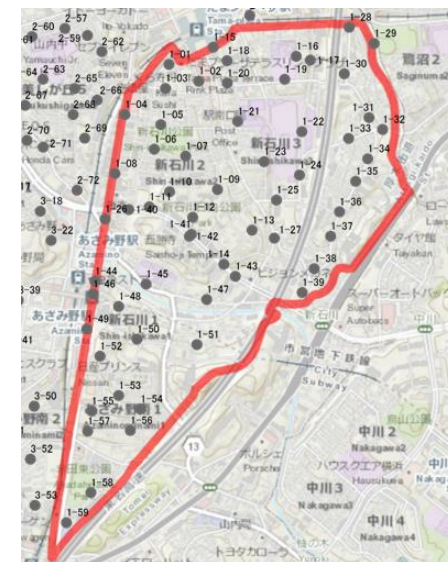

1-52

→ 写真の向き

あざみ野南1丁目19付近畑前

1-53

あざみ野南三百久保公園東(あざみ野南1丁目12)

1-54

アール・セレーナ前(あざみ野南1丁目16)

1-55

荏田北部第82号線東(あざみ野南1丁目14)

1-56

→ 写真の向き

あざみ野南1丁目16-2付近畑前(あざみ野南1丁目16)

荻田コミュニティハウス(あざみ野南1丁目4)

1-58

江田記念病院(あざみ野南1丁目1)

1-59

→ 写真の向き