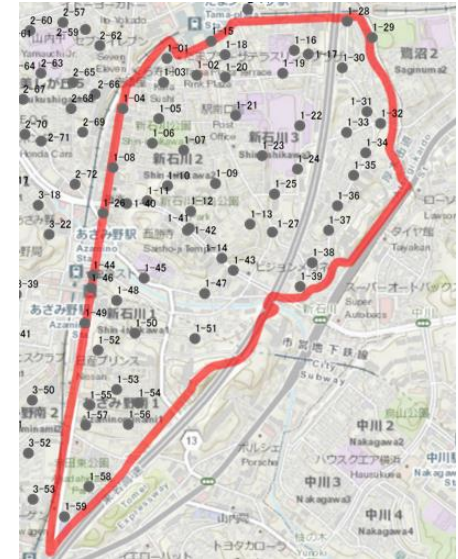

● 乗降スポット: 59か所

たまプラ南口 メディカルセンター前(新石川2丁目4)

1-01

サウスプラザ駐車場前(新石川2丁目2)

1-02

モリテックスたまプラーザビル前(新石川2丁目4)

1-03

D'クラディアたまプラーザ前(新石川2丁目5)

新石川日向公園前(新石川2丁目25)

1-12

新石川2丁目空き地前(新石川2丁目31)

1-13

フォーティーニアたまプラーザ前(新石川2丁目29)

1-14

ローソン たまプラーザ駅南口店前(新石川3丁目15)

1-15

申田公園前(新石川3丁目11)

1-16

→ 写真の向き

オアシスタマプラーザ前(新石川3丁目10)

1-17

ドレッセたまプラーザ前(新石川3丁目14)

1-18

新石川小学校グランド前(新石川3丁目12)

1-19

メディカルモールたまプラーザ前(新石川3丁目15)

1-20

國學院大學1号館前(新石川3丁目22)

1-21

國學院大學若木21前(新石川3丁目19)

1-22

グレースオーク駐車場前(新石川3丁目25)