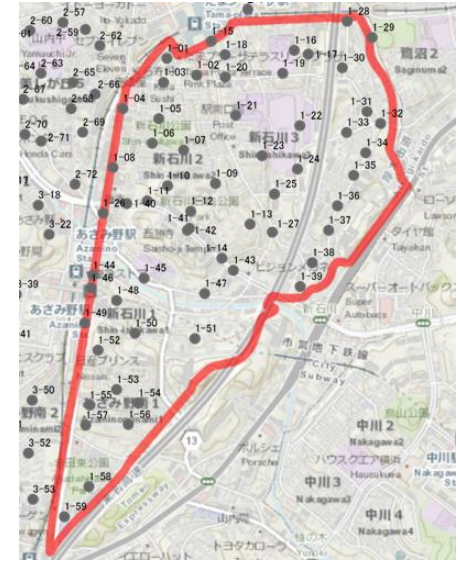

新石川2丁目空き地前(新石川2丁目31)

1-13