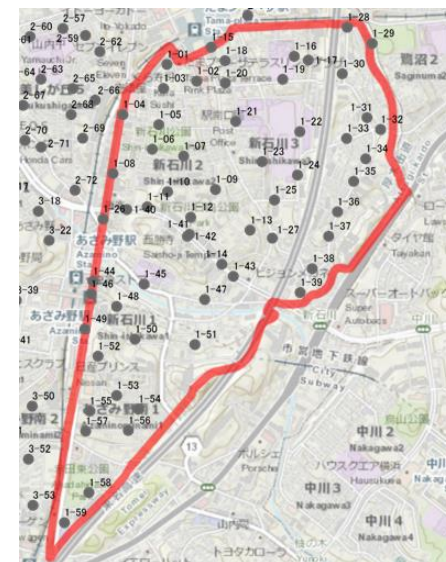

1-27

サンワハイツたまプラーザ前(新石川4丁目4)

1-28

鷺沼公園前(新石川4丁目1)

1-29

日本道路公団新石川寮前(新石川4丁目4)

1-30

→ 写真の向き

カーサアマーレC駐車場前(新石川4丁目17)

1-35

→ 写真の向き

斎藤ハイツ前(新石川4丁目23)

1-36

音坂マンション前(新石川4丁目23)

1-37

ハウス斎藤前(新石川4丁目32)

1-38

→ 写真の向き

エスポワール M・K前(新石川4丁目32)

1-39

西勝寺駐車場前(新石川1丁目10)

1-40

ローブルたまプラーザ前(新石川2丁目26)

1-41