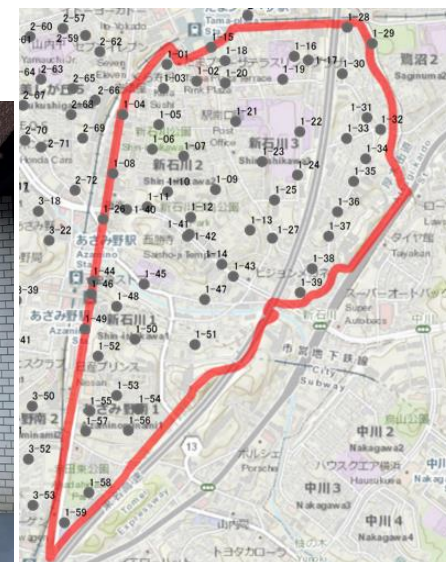

第3斎藤ハイツ前(新石川1丁目23)

1-42

新石川1丁目36番付近駐車場前

1-43

東急ストアあざみ野店前(あざみ野2丁目1)

1-44

→ 写真の向き

山内小学校前(新石川1丁目20)

1-45

スーパー三徳あざみ野店前(あざみ野2丁目2)

1-46

驚神社前(新石川1丁目24)

1-47

新石川一丁目第二公園前(新石川1丁目4)

1-48

→ 写真の向き

山内図書館・地区センター前(あざみ野2丁目3)

1-49

新石川中村公園前(新石川1丁目15)

1-50

→ 写真の向き

向根公園前(新石川1丁目31)

1-51

MELONDIAあざみ野前(新石川1丁目1)

1-52

→ 写真の向き

あざみ野南1丁目19付近畑前

1-53

あざみ野南三百久保公園東(あざみ野南1丁目12)

1-54

アール・セレーナ前(あざみ野南1丁目16)

1-55