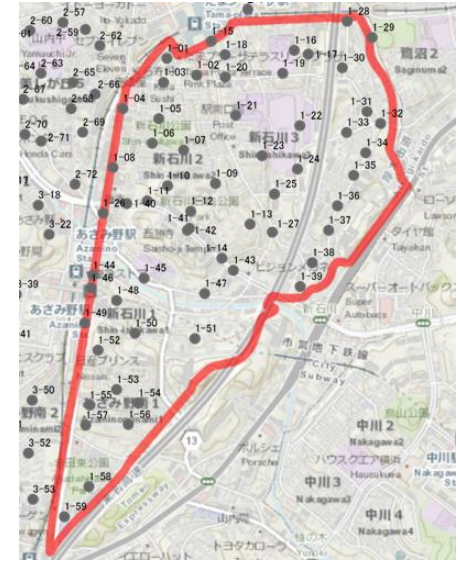

1-38

→ 写真の向き

エスポワール M・K前(新石川4丁目32)

1-39

西勝寺駐車場前(新石川1丁目10)

1-40

ローブルたまプラーザ前(新石川2丁目26)

1-41

第3斎藤ハイツ前(新石川1丁目23)

1-42

新石川1丁目36番付近駐車場前

1-43

東急ストアあざみ野店前(あざみ野2丁目1)

1-44

→ 写真の向き

山内小学校前(新石川1丁目20)

1-45

スーパー三徳あざみ野店前(あざみ野2丁目2)

1-46

驚神社前(新石川1丁目24)

1-47

新石川一丁目第二公園前(新石川1丁目4)

1-48

→ 写真の向き