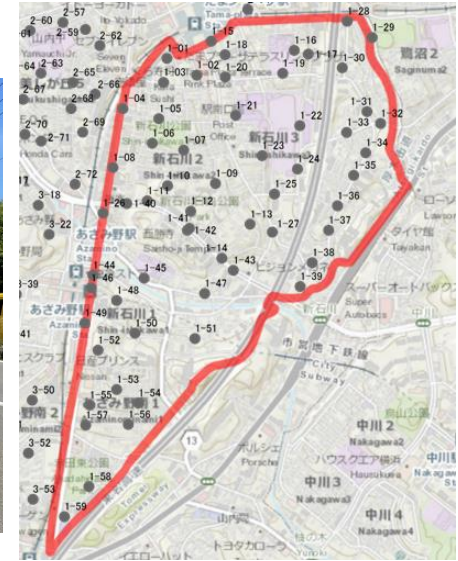

● 乗降スポット: 59か所

たまプラ南口 メディカルセンター前(新石川2丁目4)

1-01

サウスプラザ駐車場前(新石川2丁目2)

1-02

モリテックスたまプラーザビル前(新石川2丁目4)

1-03

D'クラディアたまプラーザ前(新石川2丁目5)

1-04

新石川公園北(新石川2丁目12)

1-05

新石川公園南(新石川2丁目12)

1-06

新石川公園東(新石川2丁目12)

1-07

たまプラーザレジデンス前(新石川2丁目14)

1-08

→ 写真の向き

ボンセジュールたまプラーザ前(新石川2丁目23)

1-09

グランディールたまプラーザ前(新石川2丁目24)

1-10

サンテラスあざみ野前(新石川2丁目16)

1-11

申田公園前(新石川3丁目11)

1-16

→ 写真の向き

オアシスタマプラーザ前(新石川3丁目10)

1-17

ドレッセたまプラーザ前(新石川3丁目14)

1-18

新石川小学校グランド前(新石川3丁目12)