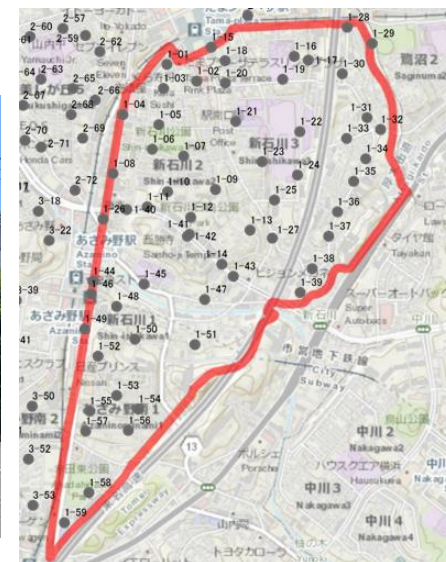

カーサアマーレC駐車場前(新石川4丁目17)

1-35

→ 写真の向き

斎藤ハイツ前(新石川4丁目23)

1-36

音坂マンション前(新石川4丁目23)

1-37

ハウス斎藤前(新石川4丁目32)

1-38

→ 写真の向き

エスポワール M・K前(新石川4丁目32)

1-39

西勝寺駐車場前(新石川1丁目10)

1-40

ローブルたまプラーザ前(新石川2丁目26)

1-41

第3斎藤ハイツ前(新石川1丁目23)

1-42

新石川1丁目36番付近駐車場前

1-43

東急ストアあざみ野店前(あざみ野2丁目1)

1-44

→ 写真の向き

山内小学校前(新石川1丁目20)