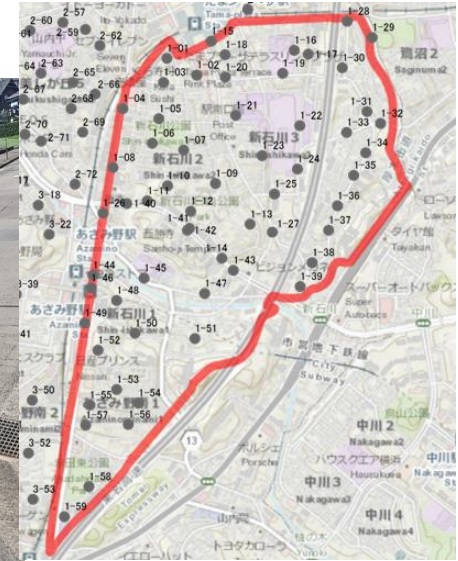

申田公園前(新石川3丁目11)

1-16

→ 写真の向き

オアシスタマプラーザ前(新石川3丁目10)

1-17

ドレッセたまプラーザ前(新石川3丁目14)

1-18

新石川小学校グランド前(新石川3丁目12)

1-19

メディカルモールたまプラーザ前(新石川3丁目15)

1-20

國學院大學1号館前(新石川3丁目22)

1-21

國學院大學若木21前(新石川3丁目19)

1-22

グレースオーク駐車場前(新石川3丁目25)

1-23

コスモたまプラーザグリーンガーデン前(新石川3丁目29)

1-24

國學院大學青葉寮前(新石川3丁目31)

1-25

あざみ野パークハウス貳番館前(あざみ野1丁目6)

1-26

桜並木通り遊歩道前(新石川3丁目33)

1-27

サンワハイツたまプラーザ前(新石川4丁目4)

1-28

鷺沼公園前(新石川4丁目1)

1-29

日本道路公団新石川寮前(新石川4丁目4)

1-30

→ 写真の向き