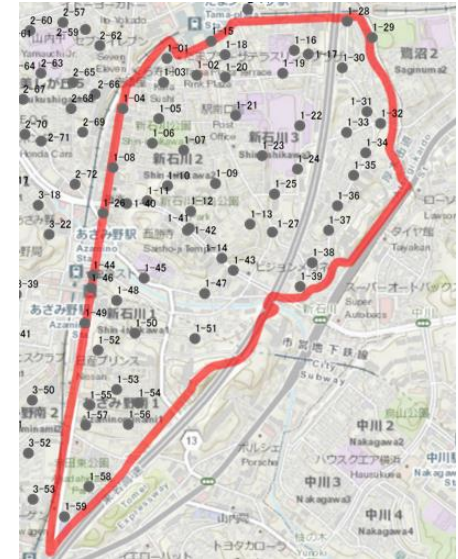

1-27

サンワハイツたまプラーザ前(新石川4丁目4)

1-28

鷺沼公園前(新石川4丁目1)

1-29

日本道路公団新石川寮前(新石川4丁目4)

1-30

→ 写真の向き

新石川4丁目畑前(新石川4丁目9)

1-31

高津公園北(新石川4丁目17)

1-32

新石川4丁目パーキング前(新石川4丁目13)

1-33

高津公園南(新石川4丁目13)

1-34

カーサアマーレC駐車場前(新石川4丁目17)

1-35

→ 写真の向き

斎藤ハイツ前(新石川4丁目23)

1-36

音坂マンション前(新石川4丁目23)

1-37

ハウス斎藤前(新石川4丁目32)

1-38

→ 写真の向き

エスポワール M・K前(新石川4丁目32)

1-39

西勝寺駐車場前(新石川1丁目10)

1-40

ローブルたまプラーザ前(新石川2丁目26)

1-41