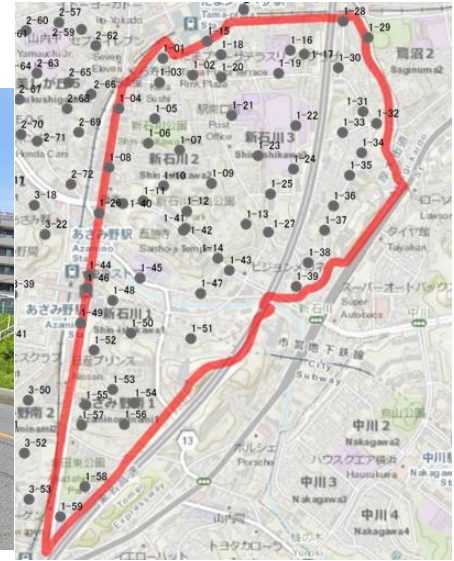

第3斎藤ハイツ前(新石川1丁目23)

1-42

新石川1丁目36番付近駐車場前

1-43

東急ストアあざみ野店前(あざみ野2丁目1)

1-44

→ 写真の向き

山内小学校前(新石川1丁目20)

1-45

スーパー三徳あざみ野店前(あざみ野2丁目2)

1-46

驚神社前(新石川1丁目24)

1-47

新石川一丁目第二公園前(新石川1丁目4)

1-48

→ 写真の向き

山内図書館・地区センター前(あざみ野2丁目3)

1-49

新石川中村公園前(新石川1丁目15)

1-50

→ 写真の向き

向根公園前(新石川1丁目31)

1-51

MELONDIAあざみ野前(新石川1丁目1)

1-52

→ 写真の向き

あざみ野南1丁目19付近畑前

1-53

あざみ野南三百久保公園東(あざみ野南1丁目12)

1-54

アール・セレーナ前(あざみ野南1丁目16)

1-55