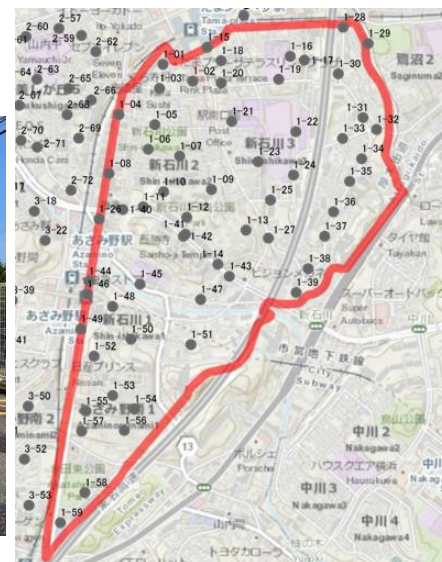

1-45

スーパー三徳あざみ野店前(あざみ野2丁目2)

1-46

驚神社前(新石川1丁目24)

1-47

新石川一丁目第二公園前(新石川1丁目4)

1-48

→ 写真の向き

山内図書館・地区センター前(あざみ野2丁目3)

1-49

新石川中村公園前(新石川1丁目15)

1-50

→ 写真の向き

向根公園前(新石川1丁目31)

1-51

MELONDIAあざみ野前(新石川1丁目1)

1-52

→ 写真の向き

あざみ野南1丁目19付近畑前

1-53

あざみ野南三百久保公園東(あざみ野南1丁目12)

1-54

アール・セレーナ前(あざみ野南1丁目16)

1-55