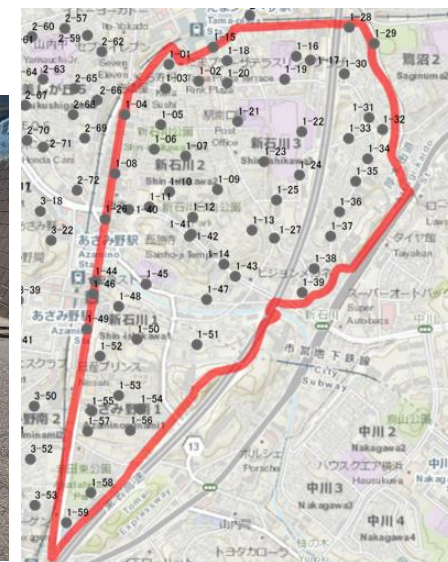

申田公園前(新石川3丁目11)

1-16

→ 写真の向き

オアシスタマプラーザ前(新石川3丁目10)

1-17

ドレッセたまプラーザ前(新石川3丁目14)

1-18

新石川小学校グランド前(新石川3丁目12)

1-19

メディカルモールたまプラーザ前(新石川3丁目15)

1-20

國學院大學1号館前(新石川3丁目22)

1-21

國學院大學若木21前(新石川3丁目19)

1-22

グレースオーク駐車場前(新石川3丁目25)

1-23

コスモたまプラーザグリーンガーデン前(新石川3丁目29)

1-24

國學院大學青葉寮前(新石川3丁目31)

1-25

あざみ野パークハウス貳番館前(あざみ野1丁目6)

1-26

桜並木通り遊歩道前(新石川3丁目33)

1-27

サンワハイツたまプラーザ前(新石川4丁目4)

1-28

鷺沼公園前(新石川4丁目1)

1-29

日本道路公団新石川寮前(新石川4丁目4)

1-30

→ 写真の向き