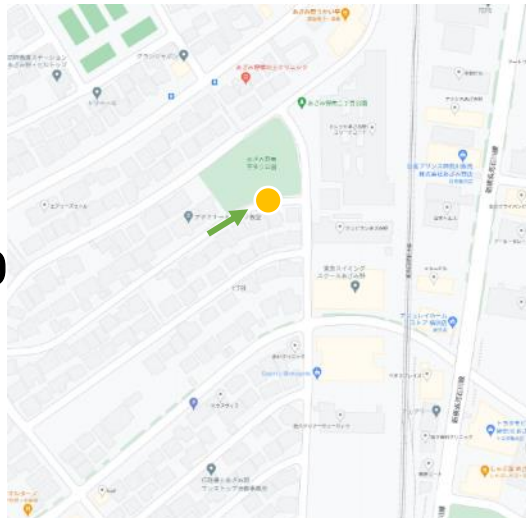

→ 写真の向き

あざみ野南大六天公園北(あざみ野南4丁目19)

3-46

あざみ野南鍛冶谷公園前(あざみ野南3丁目11)

3-47

あざみ野南3丁目11畑前

3-48

あざみ野南3丁目4

3-49

→ 写真の向き

あざみ野南宇多り公園前(あざみ野南2丁目10)

3-50

あざみ野南2丁目7畑前

3-51

あざみ野南2丁目3

3-52

ドレッセ荏田北フォーネ(荏田北3丁目4)

3-53

→ 写真の向き

荏田クリニック前(荏田北3丁目3)

3-54

赤田西公園(あざみ野南3丁目1)

3-55

ファミリーマート青葉荏田北店(荏田北3丁目8)