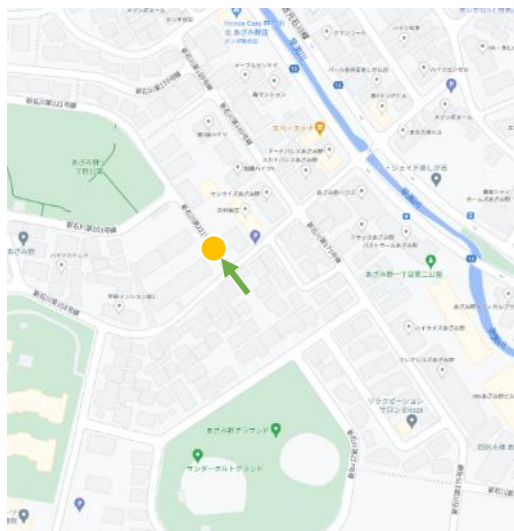

あざみ野4丁目10

3-07

→ 写真の向き

あざみ野団地4街区北(あざみ野4丁目3)

3-08

ヴィレッジ前(あざみ野4丁目25)

3-09

→ 写真の向き

3-13

→ 写真の向き

あざみ野中学校北(あざみ野4丁目24)

3-14

東急ドエルイディオスあざみ野北(あざみ野1丁目28)

3-15

→ 写真の向き

あざみ野中学校南(あざみ野1丁目29)

3-16

ビューテラスあざみ野前(あざみ野1丁目18)

3-17

→ 写真の向き

ハイライズあざみ野前(あざみ野1丁目9)

3-18

東急ドエルイディオスあざみ野西(あざみ野1丁目27)

3-19

→ 写真の向き

コンフォートガーデンあざみ野南(あざみ野1丁目16)

3-20

東急ドエルイディオスあざみ野南(あざみ野1丁目26)

3-21

→ 写真の向き

あざみ野稻荷神社前(あざみ野1丁目14)

3-22