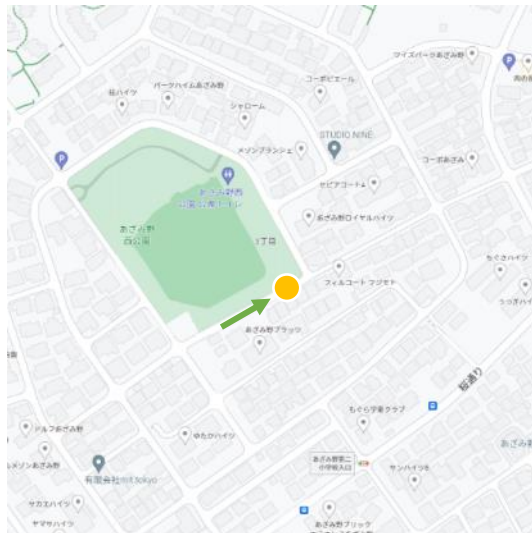

→ 写真の向き

コンフォートガーデンあざみ野南(あざみ野1丁目16)

3-20

東急ドエルイディオスあざみ野南(あざみ野1丁目26)

3-21

→ 写真の向き

あざみ野稻荷神社前(あざみ野1丁目14)

3-22

3-26

あざみ野団地3街区南(あざみ野3丁目11)

3-27

→ 写真の向き

あざみ野西公園西(あざみ野3丁目14)

3-28

メゾン・シャルドン前(あざみ野3丁目17)

3-29

→ 写真の向き

あざみ野西公園南(あざみ野3丁目18)

3-30

あざみ野3丁目32

3-31

→ 写真の向き

サンハイツ前(あざみ野3丁目31)

3-32

ハイプラザ桜並木前(あざみ野3丁目27)

3-33

→ 写真の向き

あざみ野3丁目33

3-34

あざみ野第二小学校南(あざみ野3丁目33)

3-35

→ 写真の向き