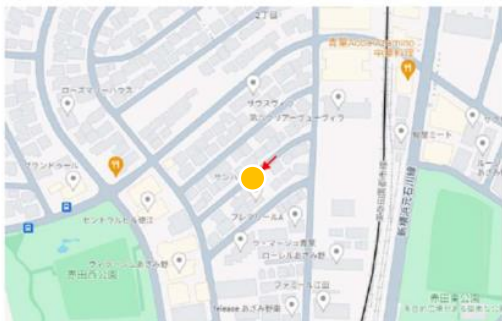

→ 写真の向き

あざみ野南大六天公園北(あざみ野南4丁目19)

3-46

あざみ野南鍛冶谷公園前(あざみ野南3丁目11)

3-47

あざみ野南3丁目11畑前

3-48

あざみ野南3丁目4

3-49

→ 写真の向き

あざみ野南宇多り公園前(あざみ野南2丁目10)

3-50

あざみ野南2丁目7畑前

3-51

あざみ野南2丁目3

3-52

ドレッセ荏田北フォーネ(荏田北3丁目4)

3-53

→ 写真の向き

荏田クリニック前(荏田北3丁目3)

3-54

赤田西公園(あざみ野南3丁目1)

3-55

ファミリーマート青葉荏田北店(荏田北3丁目8)