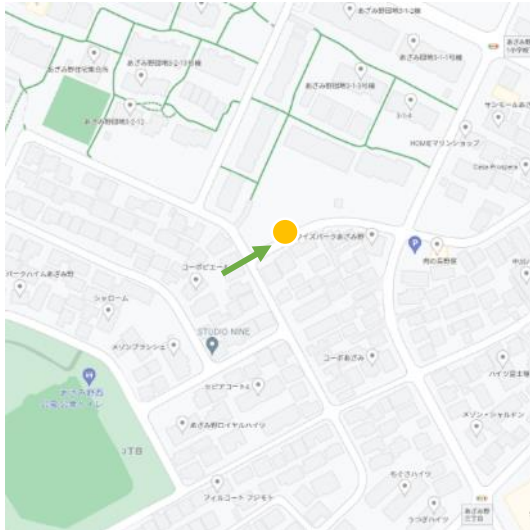

→ 写真の向き

コンフォートガーデンあざみ野南(あざみ野1丁目16)

3-20

東急ドエルイディオスあざみ野南(あざみ野1丁目26)

3-21

→ 写真の向き

あざみ野稻荷神社前(あざみ野1丁目14)

3-22

四季芸術センター前(あざみ野1丁目24)

3-23

→ 写真の向き

あざみ野三丁目公園前(あざみ野3丁目2)

3-24

あざみ野団地テニスコート前(あざみ野3丁目10)

3-25

あざみ野団地駐車場B前(あざみ野3丁目9)

3-26

あざみ野団地3街区南(あざみ野3丁目11)

3-27

→ 写真の向き

あざみ野西公園西(あざみ野3丁目14)

3-28

メゾン・シャルドン前(あざみ野3丁目17)

3-29

→ 写真の向き

あざみ野西公園南(あざみ野3丁目18)

3-30

あざみ野3丁目32

3-31

→ 写真の向き

サンハイツ前(あざみ野3丁目31)

3-32