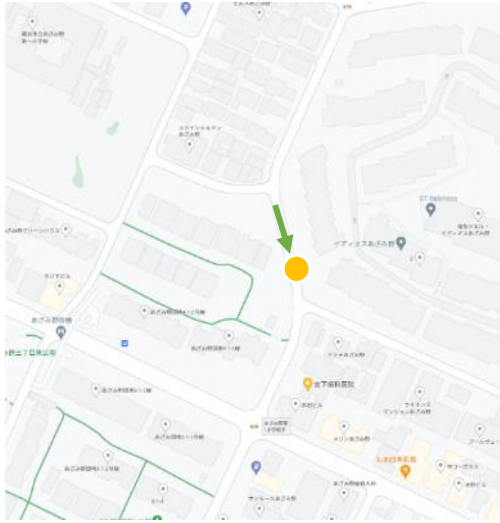

あざみ野4丁目10

3-07

→ 写真の向き

あざみ野団地4街区北(あざみ野4丁目3)

3-08

ヴィレッジ前(あざみ野4丁目25)

3-09

→ 写真の向き

3-13

→ 写真の向き

あざみ野中学校北(あざみ野4丁目24)

3-14

東急ドエルイディオスあざみ野北(あざみ野1丁目28)

3-15

→ 写真の向き

あざみ野中学校南(あざみ野1丁目29)

3-16

ビューテラスあざみ野前(あざみ野1丁目18)

3-17

→ 写真の向き

ハイライズあざみ野前(あざみ野1丁目9)

3-18

東急ドエルイディオスあざみ野西(あざみ野1丁目27)

3-19

→ 写真の向き

コンフォートガーデンあざみ野南(あざみ野1丁目16)

3-20

東急ドエルイディオスあざみ野南(あざみ野1丁目26)

3-21

→ 写真の向き

あざみ野稻荷神社前(あざみ野1丁目14)

3-22