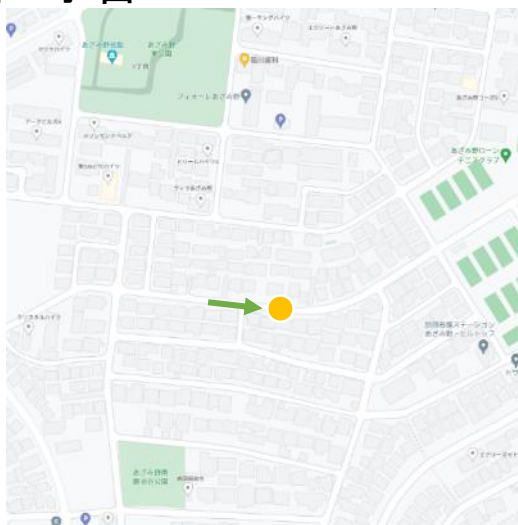

あざみ野2丁目23

3-43