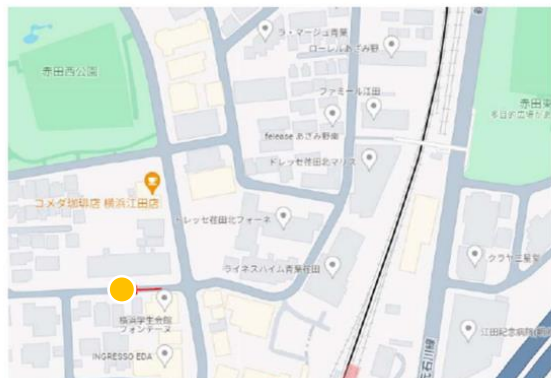

ドレッセ荏田北フォーネ(荏田北3丁目4)

3-53

→ 写真の向き

荏田クリニック前(荏田北3丁目3)

3-54

赤田西公園(あざみ野南3丁目1)

3-55

ファミリーマート青葉荏田北店(荏田北3丁目8)

3-56

荏田北3丁目10

3-57

→ 写真の向き

大入公園前(荏田北3丁目15)

3-58

セブンイレブン横浜荏田北3丁目店(荏田北3丁目18)

3-59