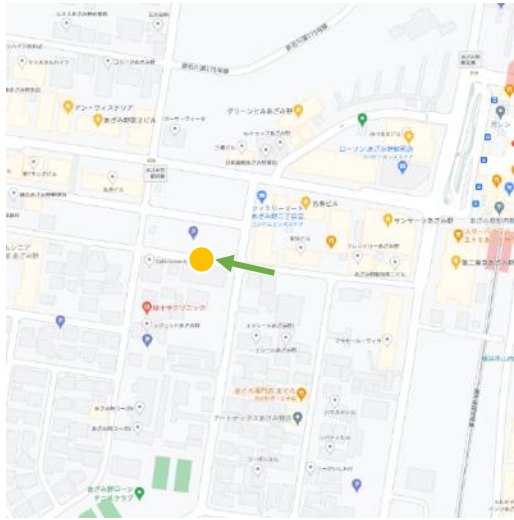

ハイプラザ桜並木前(あざみ野3丁目27)

3-33

→ 写真の向き

あざみ野3丁目33

3-34

あざみ野第二小学校南(あざみ野3丁目33)

3-35

→ 写真の向き

コーポ嶋村前(あざみ野2丁目31)

3-36

あざみ野2丁目13

3-37

→ 写真の向き

ブルズシティあざみ野南(あざみ野2丁目26)

3-38

シャロンドあざみ野前(あざみ野2丁目19)

3-39

→ 写真の向き

あざみ野東公園前(あざみ野2丁目17)

3-40

あざみ野ローンテニスクラブ前(あざみ野2丁目19)

3-41

→ 写真の向き

あざみ野2丁目36