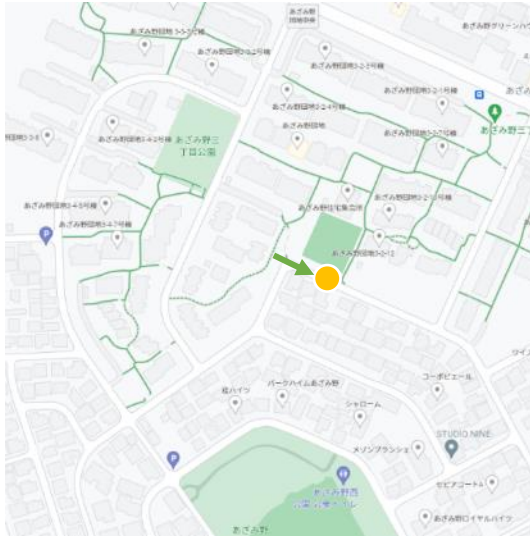

→ 写真の向き

コンフォートガーデンあざみ野南(あざみ野1丁目16)

3-20

東急ドエルイディオスあざみ野南(あざみ野1丁目26)

3-21

→ 写真の向き

あざみ野稻荷神社前(あざみ野1丁目14)

3-22

四季芸術センター前(あざみ野1丁目24)

3-23

→ 写真の向き

あざみ野三丁目公園前(あざみ野3丁目2)

3-24

あざみ野団地テニスコート前(あざみ野3丁目10)

3-25

あざみ野団地駐車場B前(あざみ野3丁目9)

3-26

あざみ野団地3街区南(あざみ野3丁目11)

3-27

→ 写真の向き

あざみ野西公園西(あざみ野3丁目14)

3-28

メゾン・シャルドン前(あざみ野3丁目17)

3-29

→ 写真の向き

あざみ野西公園南(あざみ野3丁目18)

3-30

あざみ野3丁目32

3-31

→ 写真の向き

サンハイツ前(あざみ野3丁目31)

3-32