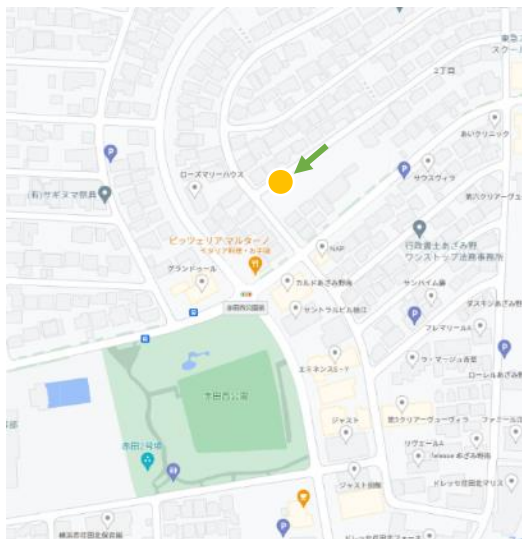

→ 写真の向き

あざみ野南大六天公園北(あざみ野南4丁目19)

3-46

あざみ野南鍛冶谷公園前(あざみ野南3丁目11)

3-47

あざみ野南3丁目11畑前

3-48

あざみ野南3丁目4

3-49

→ 写真の向き

あざみ野南宇多り公園前(あざみ野南2丁目10)

3-50

あざみ野南2丁目7畑前

3-51

あざみ野南2丁目3

3-52

ドレッセ荏田北フォーネ(荏田北3丁目4)

3-53

→ 写真の向き

荏田クリニック前(荏田北3丁目3)

3-54

赤田西公園(あざみ野南3丁目1)

3-55

ファミリーマート青葉荏田北店(荏田北3丁目8)