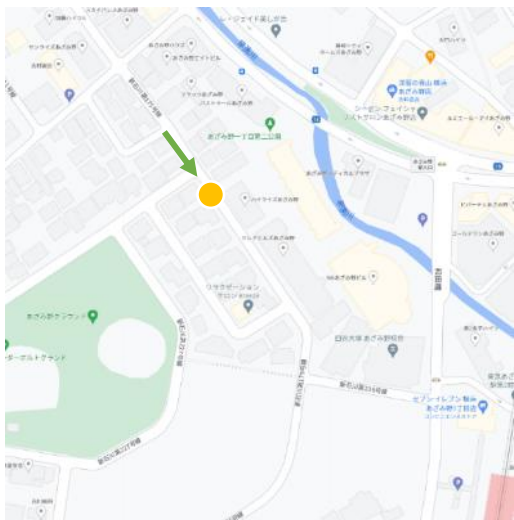

あざみ野4丁目10

3-07

→ 写真の向き

あざみ野団地4街区北(あざみ野4丁目3)

3-08

ヴィレッジ前(あざみ野4丁目25)

3-09

→ 写真の向き

3-13

→ 写真の向き

あざみ野中学校北(あざみ野4丁目24)

3-14

東急ドエルイディオスあざみ野北(あざみ野1丁目28)

3-15

→ 写真の向き

あざみ野中学校南(あざみ野1丁目29)

3-16

ビューテラスあざみ野前(あざみ野1丁目18)

3-17

→ 写真の向き

ハイライズあざみ野前(あざみ野1丁目9)

3-18

東急ドエルイディオスあざみ野西(あざみ野1丁目27)

3-19

→ 写真の向き

コンフォートガーデンあざみ野南(あざみ野1丁目16)

3-20

東急ドエルイディオスあざみ野南(あざみ野1丁目26)

3-21

→ 写真の向き

あざみ野稻荷神社前(あざみ野1丁目14)

3-22