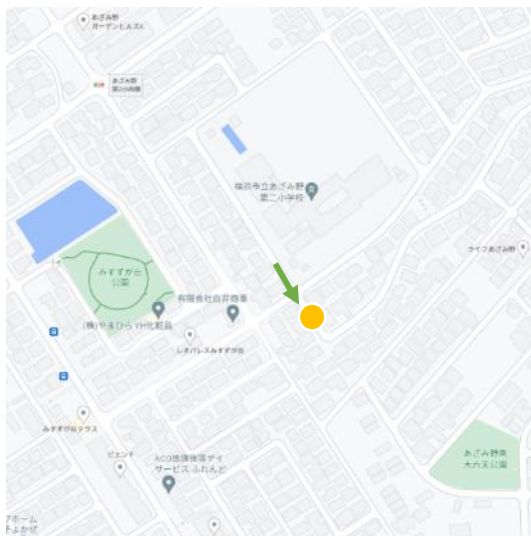

→ 写真の向き

あざみ野西公園南(あざみ野3丁目18)

3-30

あざみ野3丁目32

3-31

→ 写真の向き

サンハイツ前(あざみ野3丁目31)

3-32

ハイプラザ桜並木前(あざみ野3丁目27)

3-33

→ 写真の向き

あざみ野3丁目33

3-34

あざみ野第二小学校南(あざみ野3丁目33)

3-35

→ 写真の向き

コーポ嶋村前(あざみ野2丁目31)

3-36

あざみ野2丁目13

3-37

→ 写真の向き

ブルズシティあざみ野南(あざみ野2丁目26)

3-38

シャロンドあざみ野前(あざみ野2丁目19)