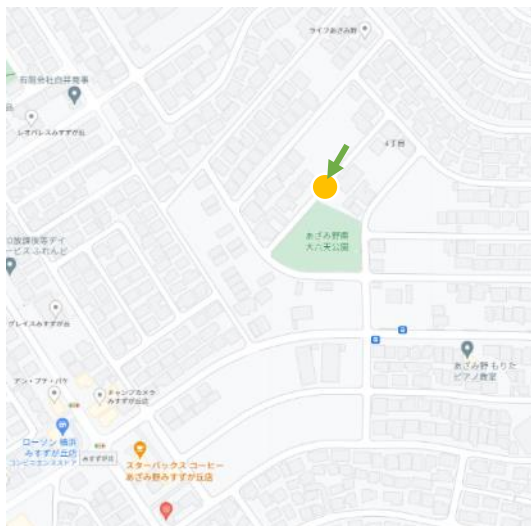

3-39

→ 写真の向き

あざみ野東公園前(あざみ野2丁目17)

3-40

あざみ野ローンテニスクラブ前(あざみ野2丁目19)

3-41

→ 写真の向き

あざみ野2丁目36

3-42

あざみ野2丁目23

3-43

→ 写真の向き

あざみ野南4丁目16畑前

3-44

あざみ野南4丁目15畑前

3-45

→ 写真の向き

あざみ野南大六天公園北(あざみ野南4丁目19)

3-46

あざみ野南鍛冶谷公園前(あざみ野南3丁目11)

3-47

あざみ野南3丁目11畑前

3-48

あざみ野南3丁目4