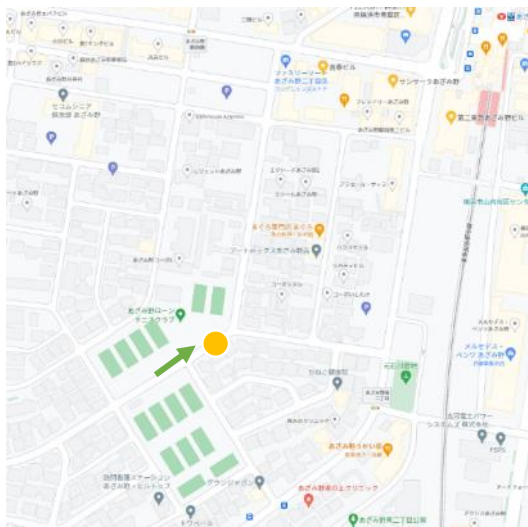

コーポ嶋村前(あざみ野2丁目31)

3-36

あざみ野2丁目13

3-37

→ 写真の向き

ブルズシティあざみ野南(あざみ野2丁目26)

3-38

シャロンドあざみ野前(あざみ野2丁目19)

3-39

→ 写真の向き

あざみ野東公園前(あざみ野2丁目17)

3-40

あざみ野ローンテニスクラブ前(あざみ野2丁目19)

3-41

→ 写真の向き

あざみ野2丁目36