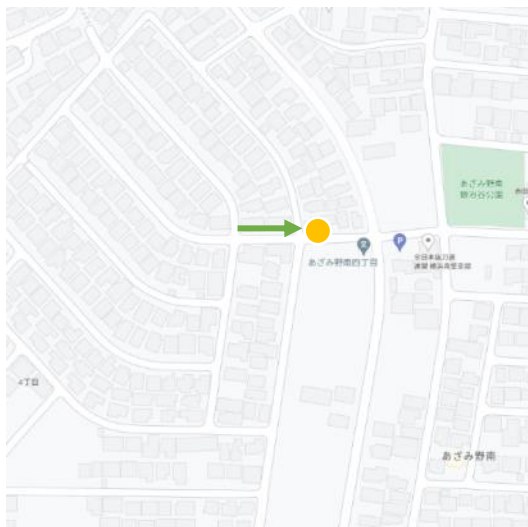

3-39

→ 写真の向き

あざみ野東公園前(あざみ野2丁目17)

3-40

あざみ野ローンテニスクラブ前(あざみ野2丁目19)

3-41

→ 写真の向き

あざみ野2丁目36

3-42

あざみ野2丁目23

3-43

→ 写真の向き

あざみ野南4丁目16畑前

3-44

あざみ野南4丁目15畑前

3-45

→ 写真の向き

あざみ野南大六天公園北(あざみ野南4丁目19)

3-46

あざみ野南鍛冶谷公園前(あざみ野南3丁目11)

3-47

あざみ野南3丁目11畑前

3-48

あざみ野南3丁目4