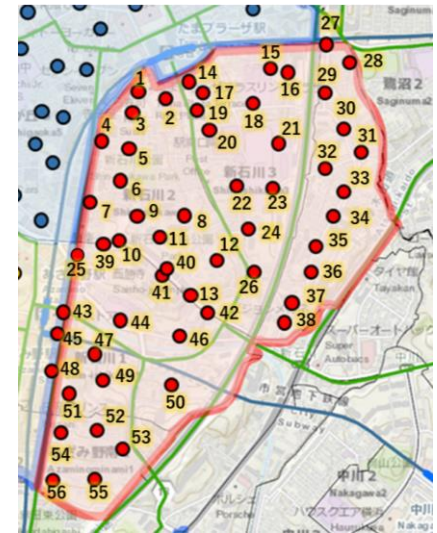

40

運行区域① (新石川エリア)

41

→ 写真の向き

42

運行区域① (新石川エリア)

43

→ 写真の向き

44

運行区域① (新石川エリア)

45

46

運行区域①（新石川エリア）

47

→ 写真の向き

48

運行区域① (新石川エリア)

49

→ 写真の向き

50

運行区域①（新石川エリア）

51

→ 写真の向き

52

運行区域①（新石川エリア）

53

→ 写真の向き

54

運行区域①（新石川エリア）

55

→ 写真の向き

56