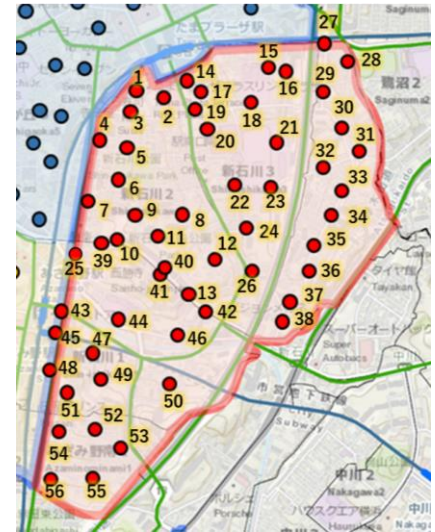

乗降スポット一覧

運行区域①（新石川エリア）

●運行区域①（新石川エリア）：56箇所の乗降スポット

運行区域①（新石川エリア）

1

2

運行区域① (新石川エリア)

3

→ 写真の向き

4

運行区域①（新石川エリア）

5

6

運行区域①（新石川エリア）

7

8

運行区域① (新石川エリア)

9

10

運行区域①（新石川エリア）

11

12

運行区域① (新石川エリア)

13

14

運行区域①（新石川エリア）

15

16

運行区域① (新石川エリア)

17

18

運行区域① (新石川エリア)