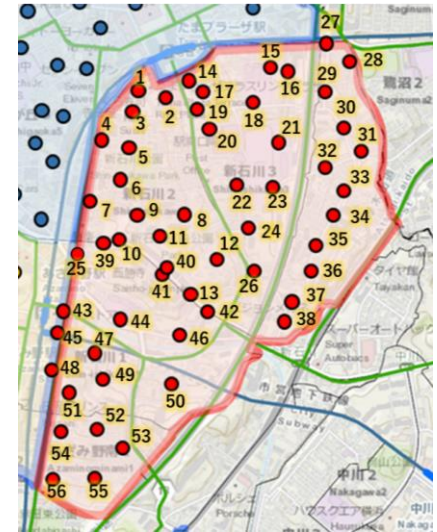

44

運行区域① (新石川エリア)

45

46

運行区域①（新石川エリア）

47

→ 写真の向き

48

運行区域① (新石川エリア)

49

→ 写真の向き

50

運行区域①（新石川エリア）

51

→ 写真の向き

52

運行区域①（新石川エリア）

53

→ 写真の向き

54

運行区域①（新石川エリア）

55

→ 写真の向き

56