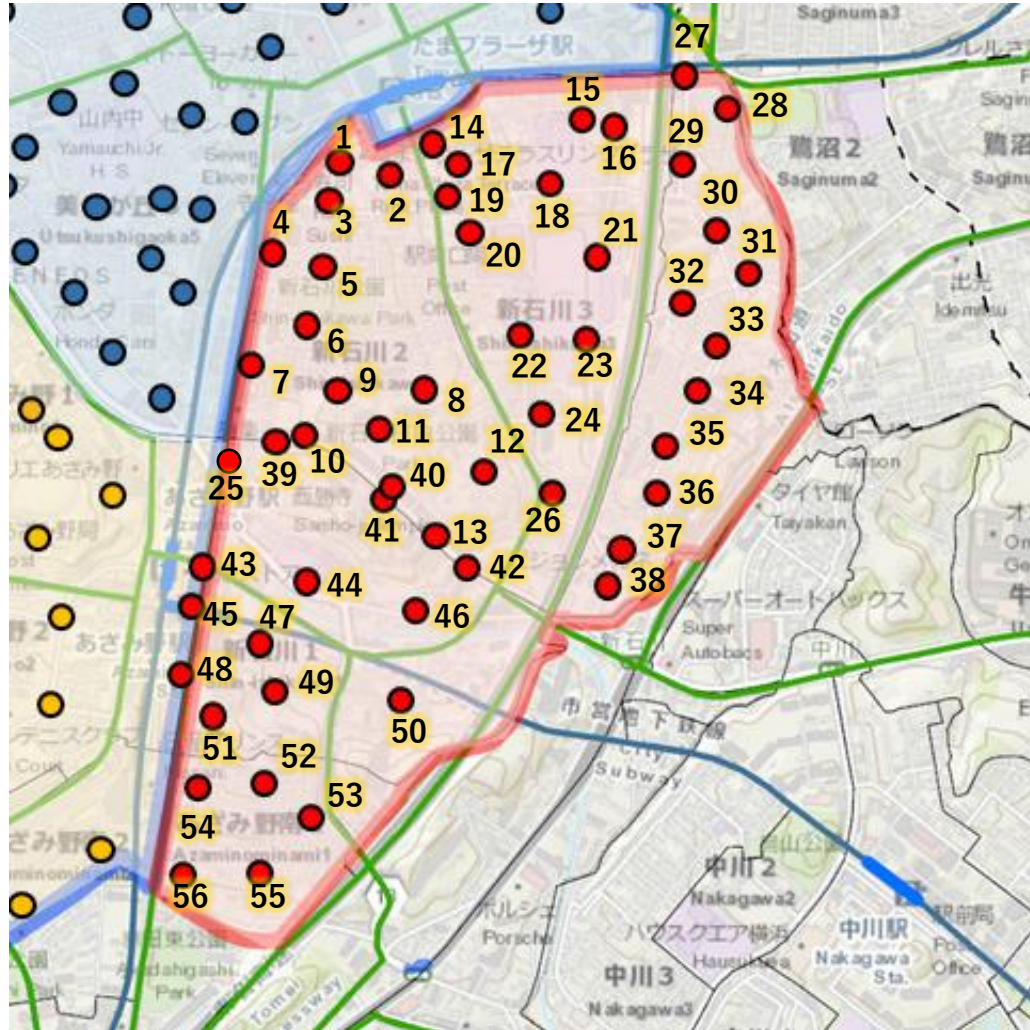

乗降スポット一覧

運行区域①（新石川エリア）

●運行区域①（新石川エリア）：56箇所の乗降スポット

運行区域①（新石川エリア）

1

2

運行区域① (新石川エリア)

3

→ 写真の向き

4

運行区域①（新石川エリア）

5

6

運行区域①（新石川エリア）

7

8

運行区域① (新石川エリア)

9

10

運行区域①（新石川エリア）

11

12

運行区域① (新石川エリア)

13

14

運行区域①（新石川エリア）

15

16

運行区域① (新石川エリア)

17

18

運行区域① (新石川エリア)