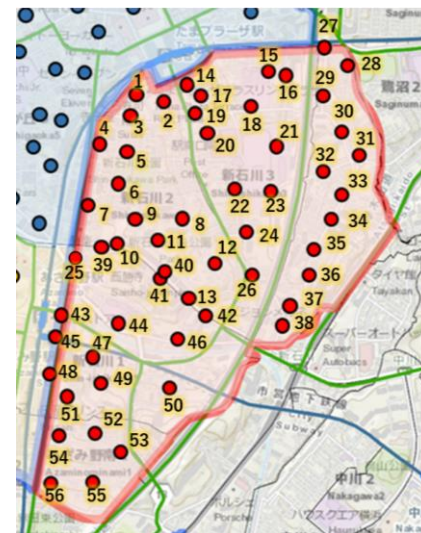

乗降スポット一覧

運行区域①（新石川エリア）

●運行区域①（新石川エリア）：56箇所の乗降スポット

運行区域①（新石川エリア）

1

2

運行区域① (新石川エリア)

3

→ 写真の向き

4

運行区域①（新石川エリア）

5

6

運行区域①（新石川エリア）

7

8

運行区域① (新石川エリア)

9

10

運行区域①（新石川エリア）

11

12

運行区域① (新石川エリア)

13

14

運行区域①（新石川エリア）

15

16

運行区域① (新石川エリア)

17

18

運行区域① (新石川エリア)