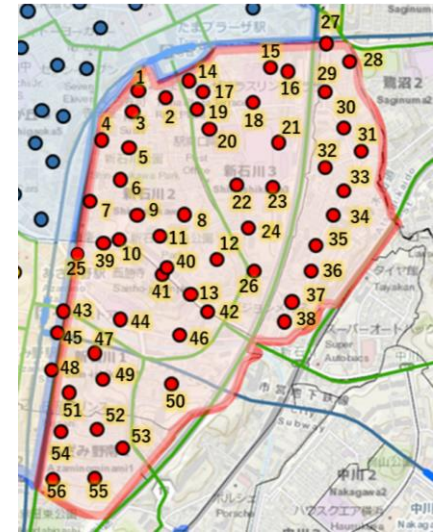

36

運行区域① (新石川エリア)

37

→ 写真の向き

38

運行区域①（新石川エリア）

39

→ 写真の向き

40

運行区域① (新石川エリア)

41

→ 写真の向き

42

運行区域① (新石川エリア)

43

→ 写真の向き

44

運行区域① (新石川エリア)

45

46

運行区域①（新石川エリア）

47

→ 写真の向き

48

運行区域① (新石川エリア)

49

→ 写真の向き

50

運行区域①（新石川エリア）

51

→ 写真の向き

52