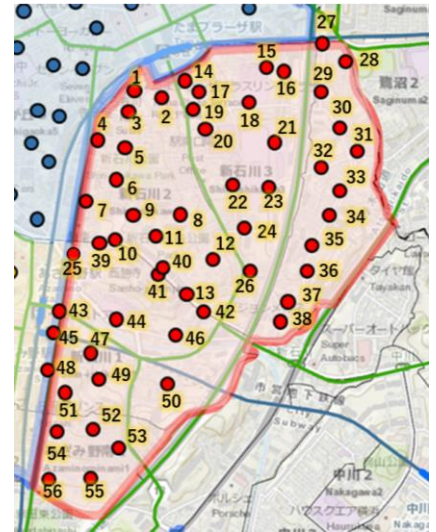

乗降スポット一覧

運行区域①（新石川エリア）

●運行区域①（新石川エリア）：56箇所の乗降スポット

運行区域①（新石川エリア）

1

2

運行区域① (新石川エリア)

3

→ 写真の向き

4

運行区域①（新石川エリア）

5

6

運行区域①（新石川エリア）

7

8

運行区域① (新石川エリア)

9

10

運行区域①（新石川エリア）

11

12

運行区域① (新石川エリア)

13

14

運行区域①（新石川エリア）

15

16

運行区域① (新石川エリア)

17

18

運行区域① (新石川エリア)