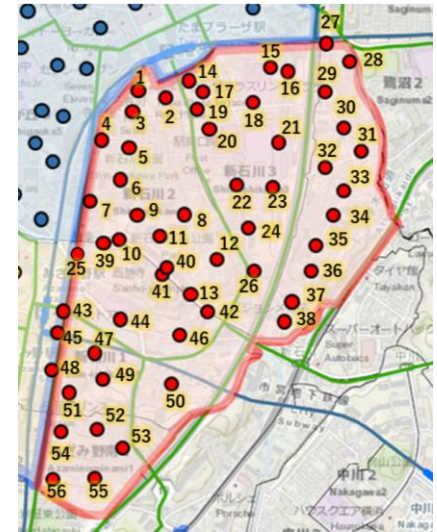

40

運行区域① (新石川エリア)

41

→ 写真の向き

42

運行区域① (新石川エリア)

43

→ 写真の向き

44

運行区域① (新石川エリア)

45

46

運行区域①（新石川エリア）

47

→ 写真の向き

48

運行区域① (新石川エリア)

49

→ 写真の向き

50

運行区域①（新石川エリア）

51

→ 写真の向き

52

運行区域①（新石川エリア）

53

→ 写真の向き

54

運行区域①（新石川エリア）

55

→ 写真の向き

56