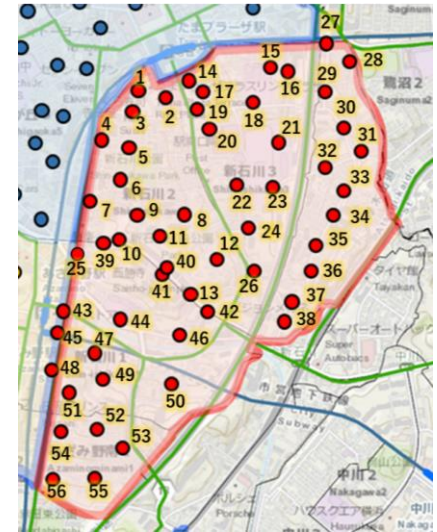

32

運行区域①（新石川エリア）

33

→ 写真の向き

34

運行区域①（新石川エリア）

35

→ 写真の向き

36

運行区域① (新石川エリア)

37

→ 写真の向き

38

運行区域①（新石川エリア）

39

→ 写真の向き

40

運行区域① (新石川エリア)

41

→ 写真の向き

42

運行区域① (新石川エリア)

43

→ 写真の向き

44

運行区域① (新石川エリア)

45

46

運行区域①（新石川エリア）

47

→ 写真の向き

48