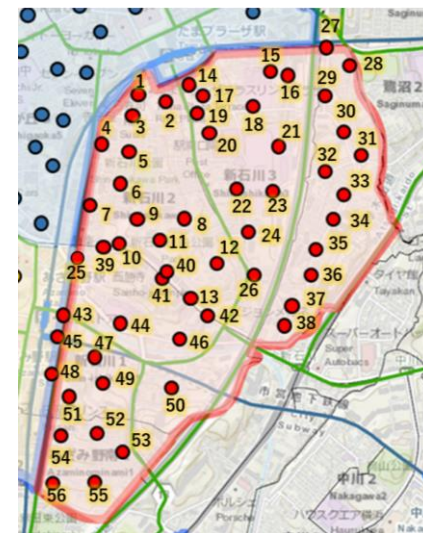

36

運行区域① (新石川エリア)

37

→ 写真の向き

38

運行区域①（新石川エリア）

39

→ 写真の向き

40

運行区域① (新石川エリア)

41

→ 写真の向き

42

運行区域① (新石川エリア)

43

→ 写真の向き

44

運行区域① (新石川エリア)

45

46

運行区域①（新石川エリア）

47

→ 写真の向き

48

運行区域① (新石川エリア)

49

→ 写真の向き

50

運行区域①（新石川エリア）

51

→ 写真の向き

52