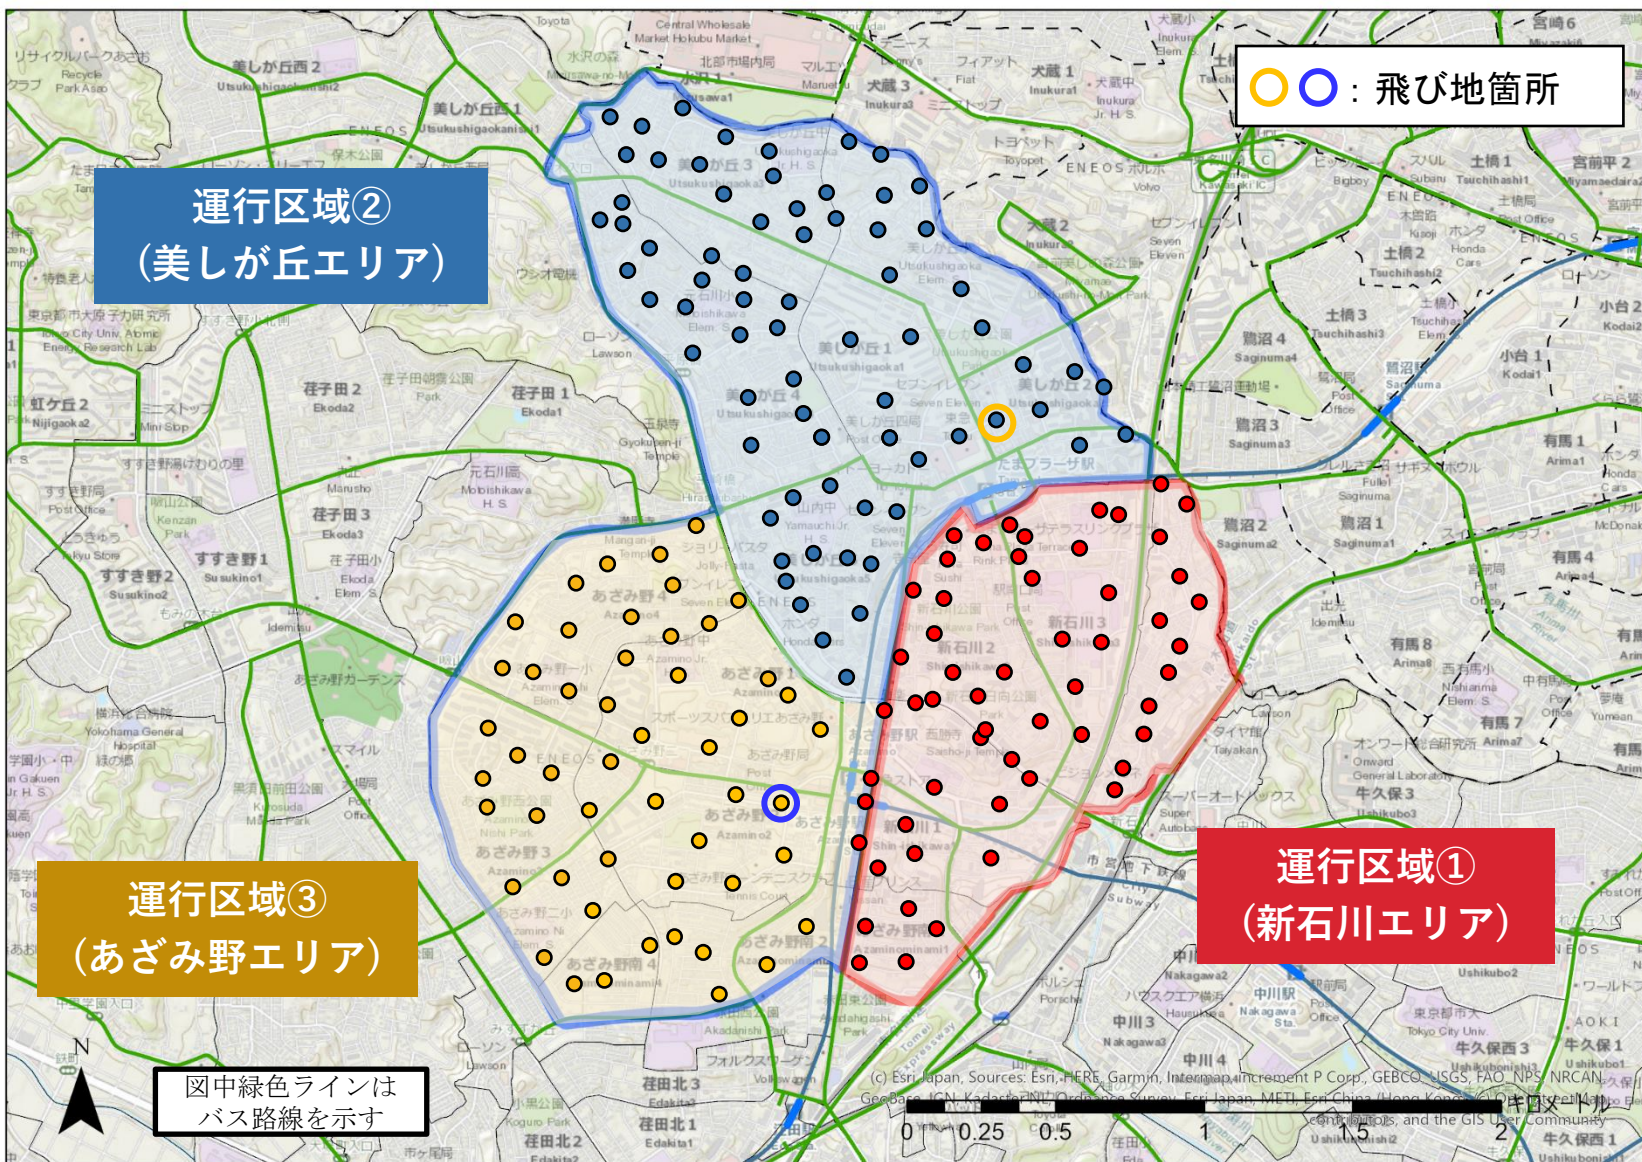

乗降スポット一覧

運行区域①（新石川エリア）

●運行区域①（新石川エリア）：56箇所の乗降スポット

運行区域①（新石川エリア）

1

2

運行区域① (新石川エリア)

3

→ 写真の向き

4

運行区域①（新石川エリア）

5

6

運行区域①（新石川エリア）

7

8

運行区域① (新石川エリア)

9

10

運行区域①（新石川エリア）

11

12

運行区域① (新石川エリア)

13

14

運行区域①（新石川エリア）

15

16

運行区域① (新石川エリア)

17

18

運行区域① (新石川エリア)