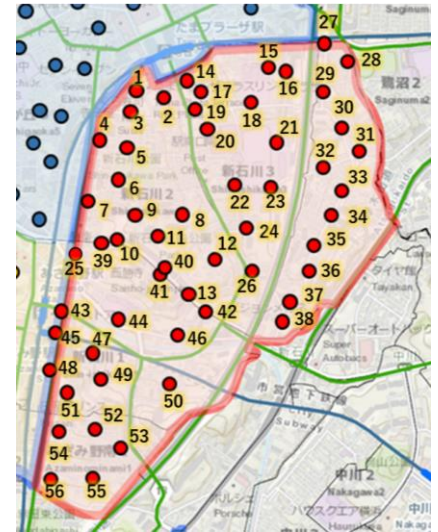

乗降スポット一覧

運行区域①（新石川エリア）

●運行区域①（新石川エリア）：56箇所の乗降スポット

運行区域①（新石川エリア）

1

2

運行区域① (新石川エリア)

3

→ 写真の向き

4

運行区域①（新石川エリア）

5

6

運行区域①（新石川エリア）

7

8

運行区域① (新石川エリア)

9

10

運行区域①（新石川エリア）

11

12

運行区域① (新石川エリア)

13

14

運行区域①（新石川エリア）

15

16

運行区域① (新石川エリア)

17

18

運行区域① (新石川エリア)