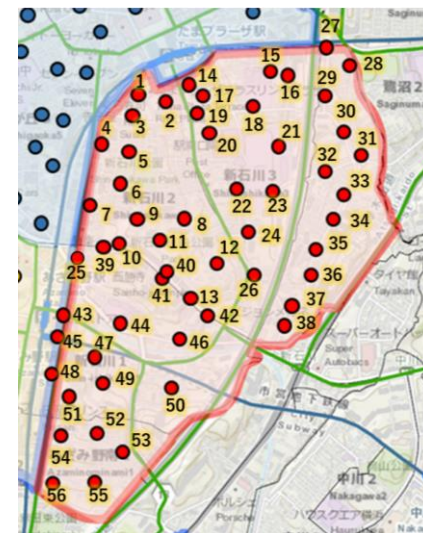

32

運行区域①（新石川エリア）

33

→ 写真の向き

34

運行区域①（新石川エリア）

35

→ 写真の向き

36

運行区域① (新石川エリア)

37

→ 写真の向き

38

運行区域①（新石川エリア）

39

→ 写真の向き

40

運行区域① (新石川エリア)

41

→ 写真の向き

42

運行区域① (新石川エリア)

43

→ 写真の向き

44

運行区域① (新石川エリア)

45

46

運行区域①（新石川エリア）

47

→ 写真の向き

48