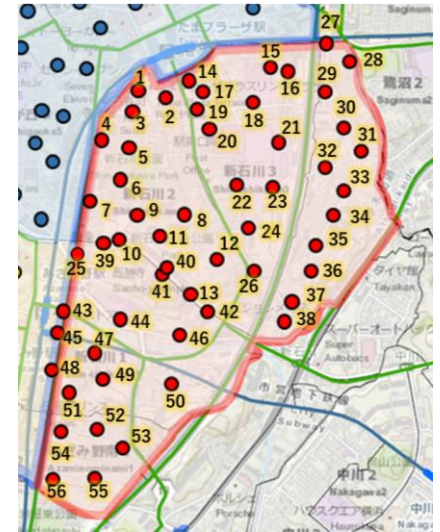

40

運行区域① (新石川エリア)

41

→ 写真の向き

42

運行区域① (新石川エリア)

43

→ 写真の向き

44

運行区域① (新石川エリア)

45

46

運行区域①（新石川エリア）

47

→ 写真の向き

48

運行区域① (新石川エリア)

49

→ 写真の向き

50

運行区域①（新石川エリア）

51

→ 写真の向き

52

運行区域①（新石川エリア）

53

→ 写真の向き

54

運行区域①（新石川エリア）

55

→ 写真の向き

56