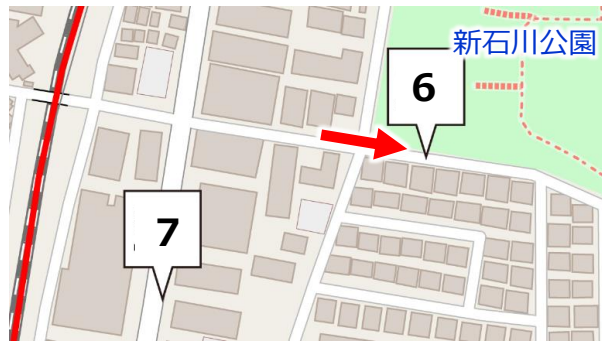

乗降スポット一覧

運行区域①（新石川エリア）

●運行区域①（新石川エリア）：56箇所の乗降スポット

運行区域①（新石川エリア）

1

2

運行区域① (新石川エリア)

3

→ 写真の向き

4

運行区域①（新石川エリア）

5

6

運行区域①（新石川エリア）

7

8

運行区域① (新石川エリア)

9

10

運行区域①（新石川エリア）

11

12

運行区域① (新石川エリア)

13

14

運行区域①（新石川エリア）

15

16

運行区域① (新石川エリア)

17

18

運行区域① (新石川エリア)