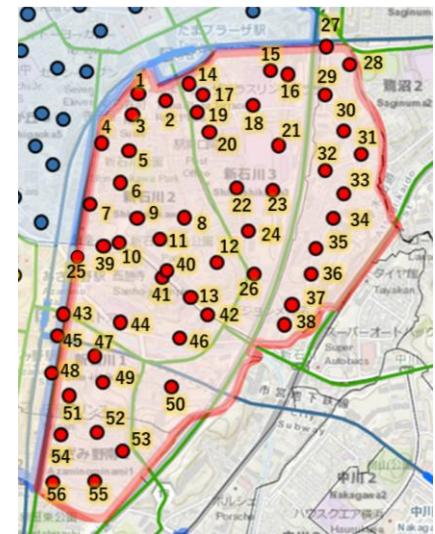

40

運行区域① (新石川エリア)

41

→ 写真の向き

42

運行区域① (新石川エリア)

43

→ 写真の向き

44

運行区域① (新石川エリア)

45

46

運行区域①（新石川エリア）

47

→ 写真の向き

48

運行区域① (新石川エリア)

49

→ 写真の向き

50

運行区域①（新石川エリア）

51

→ 写真の向き

52

運行区域①（新石川エリア）

53

→ 写真の向き

54

運行区域①（新石川エリア）

55

→ 写真の向き

56